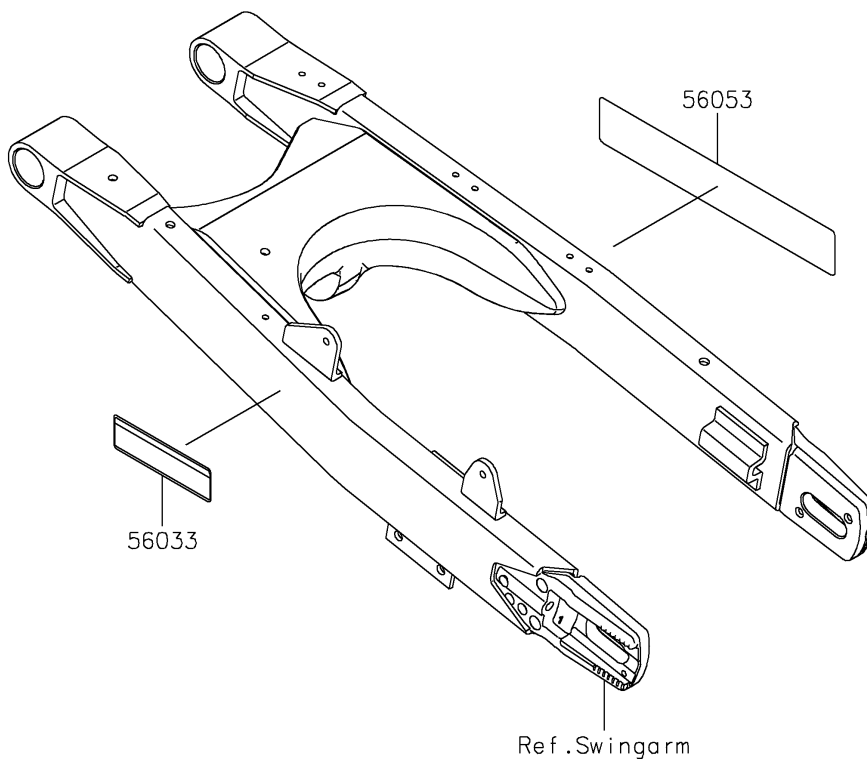

# 2024 KLX® 230 S PARTS DIAGRAM

Labels

F2860

## 2024 KLX® 230 S PARTS LIST

### Labels

ITEM NAME	PART NUMBER	QUANTITY
LABEL-MANUAL,CHAIN (Ref # 56033)	56033-1466	1
LABEL-SPECIFICATION,TIRE&LOAD (Ref # 56053)	56053-1779	1
LABEL-WARNING,EVAPO (Ref # 56071)	56071-0158	1
LABEL-CERTIFICATION,ROUTING (Ref # 59465)	59465-7182	1