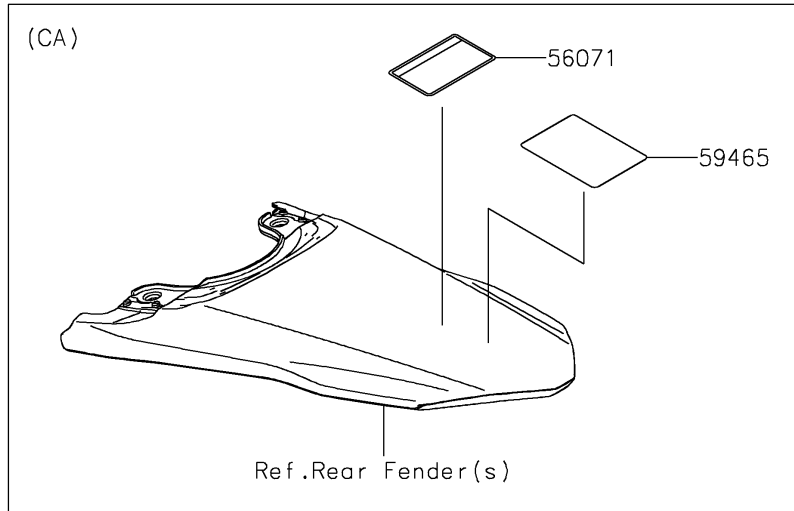

# 2024 KLX® 230 S PARTS DIAGRAM

Labels

F2860

### Labels

ITEM NAME	PART NUMBER	QUANTITY
LABEL-MANUAL,CHAIN (Ref # 56033)	56033-1466	1
LABEL-SPECIFICATION,TIRE&LOAD (Ref # 56053)	56053-1779	1
LABEL-WARNING,EVAPO (Ref # 56071)	56071-0158	1
LABEL-CERTIFICATION,ROUTING (Ref # 59465)	59465-7182	1