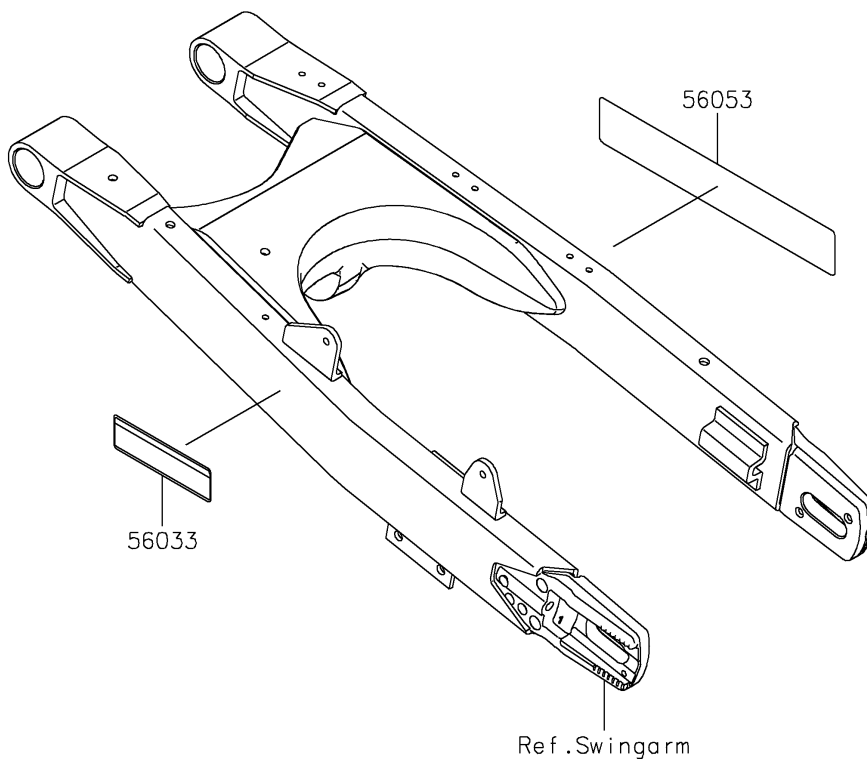

2024 KLX230 S PARTS DIAGRAM

Labels

F2860

2024 KLX230 S PARTS LIST

Labels

ITEM NAME	PART NUMBER	QUANTITY
LABEL-MANUAL,CHAIN (Ref # 56033)	56033-1466	1
LABEL-SPECIFICATION,TIRE&LOAD (Ref # 56053)	56053-1779	1
LABEL-WARNING,EVAPO (Ref # 56071)	56071-0158	1
LABEL-CERTIFICATION,ROUTING (Ref # 59465)	59465-7182	1