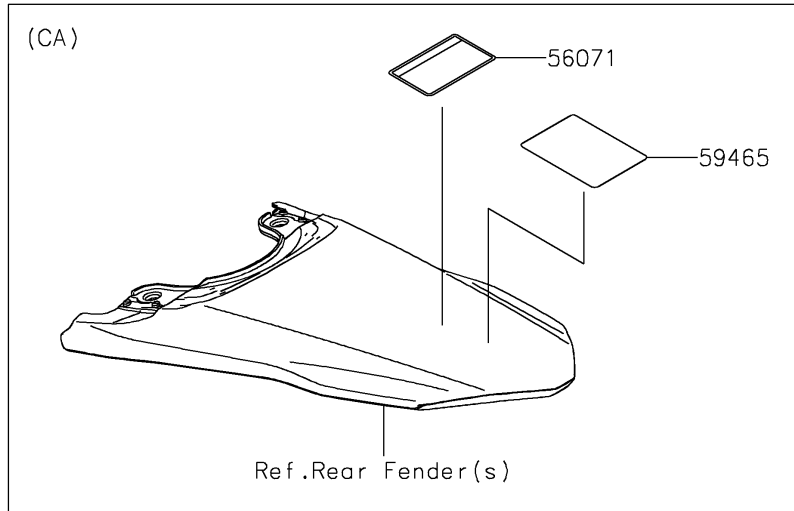

2024 KLX230 S PARTS DIAGRAM

Labels

F2860

2024 KLX230 S PARTS LIST

Labels

ITEM NAME	PART NUMBER	QUANTITY
LABEL-MANUAL,CHAIN (Ref # 56033)	56033-1466	1
LABEL-SPECIFICATION,TIRE&LOAD (Ref # 56053)	56053-1779	1
LABEL-WARNING,EVAPO (Ref # 56071)	56071-0158	1
LABEL-CERTIFICATION,ROUTING (Ref # 59465)	59465-7182	1