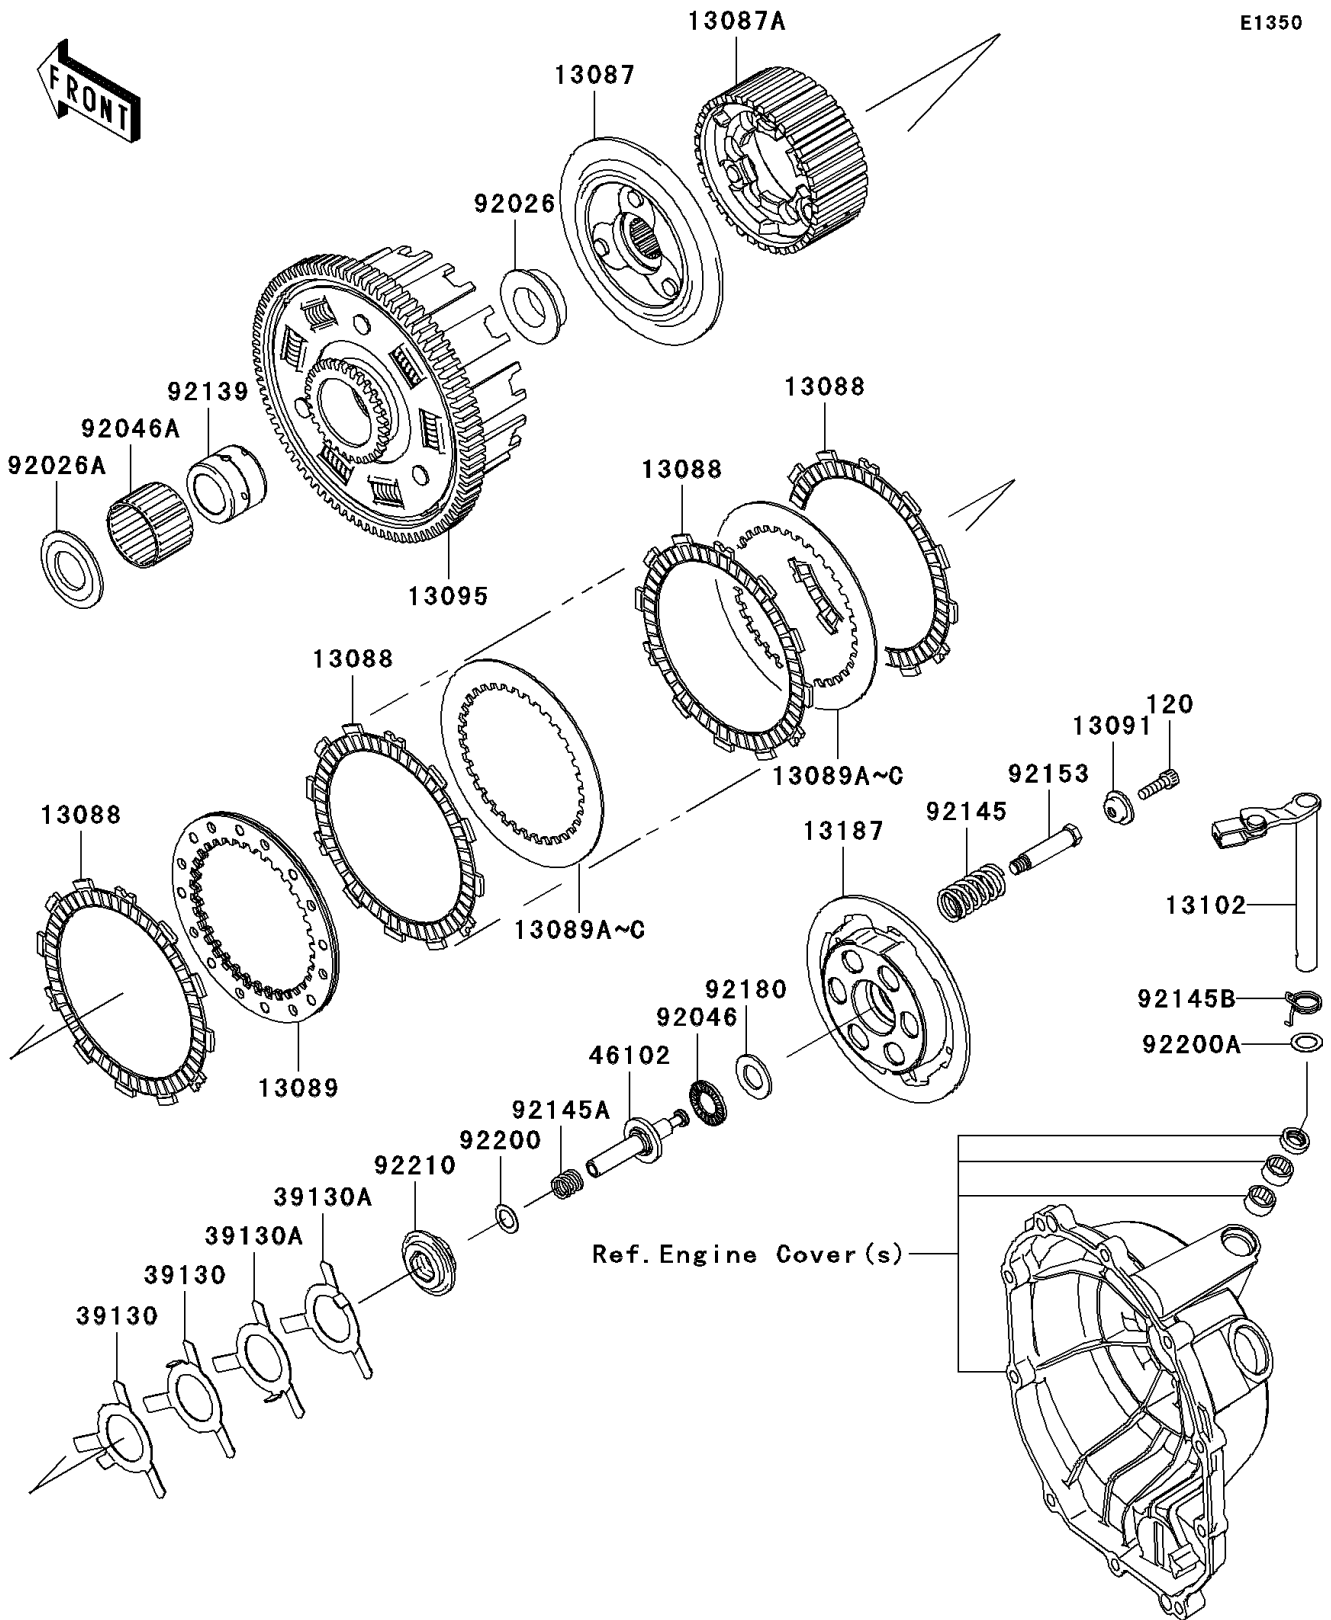

2005 Ninja® ZX™ -6RR PARTS DIAGRAM

Clutch

E1350

2005 Ninja® ZX™ -6RR PARTS LIST

Clutch

ITEM NAME	PART NUMBER	QUANTITY
BOLT-SOCKET,6X20 (Ref # 120)	120Q0620	6
HUB-CLUTCH (Ref # 13087)	13087-0019	1
HUB-CLUTCH (Ref # 13087A)	13087-0020	1
PLATE-FRICTION (Ref # 13088)	13088-1124	8
PLATE-CLUTCH,SPG COMP (Ref # 13089)	13089-0003	1
PLATE-CLUTCH,T=1.6 (Ref # 13089A)	13089-0005	AR
PLATE-CLUTCH,T=2.0 (Ref # 13089B)	13089-0007	AR
PLATE-CLUTCH,T=2.3 (Ref # 13089C)	13089-0008	AR
HOLDER,CLUTCH SPRING (Ref # 13091)	13091-1041	6
HOUSING-COMP-CLUTCH (Ref # 13095)	13095-0042	1
RELEASE-COMP-CLUTCH (Ref # 13102)	13102-0015	1
PLATE-CLUTCH OPERATING (Ref # 13187)	13187-0008	1
SPRING-LEAF (Ref # 39130)	39130-1078	2
SPRING-LEAF (Ref # 39130A)	39130-1079	2
ROD (Ref # 46102)	46102-0051	1
SPACER (Ref # 92026)	92026-0022	1
SPACER (Ref # 92026A)	92026-1356	1
BEARING-NEEDLE,AXK1102 (Ref # 92046)	92046-1052	1
BEARING-NEEDLE,K38X43X28.8X (Ref # 92046A)	92046-1263	1
BUSHING,25X38X29.05 (Ref # 92139)	92139-0067	1
SPRING (Ref # 92145)	92145-0293	6
SPRING,ROD (Ref # 92145A)	92145-1159	1
SPRING (Ref # 92145B)	92145-1339	1
BOLT (Ref # 92153)	92153-0797	6
SHIM,15.3X27.5X2.0 (Ref # 92180)	92180-0149	1
WASHER,11.2X18X0.5 (Ref # 92200)	92200-1423	1
WASHER,12X18.5X0.5 (Ref # 92200A)	92200-1487	1
NUT (Ref # 92210)	92210-0152	1