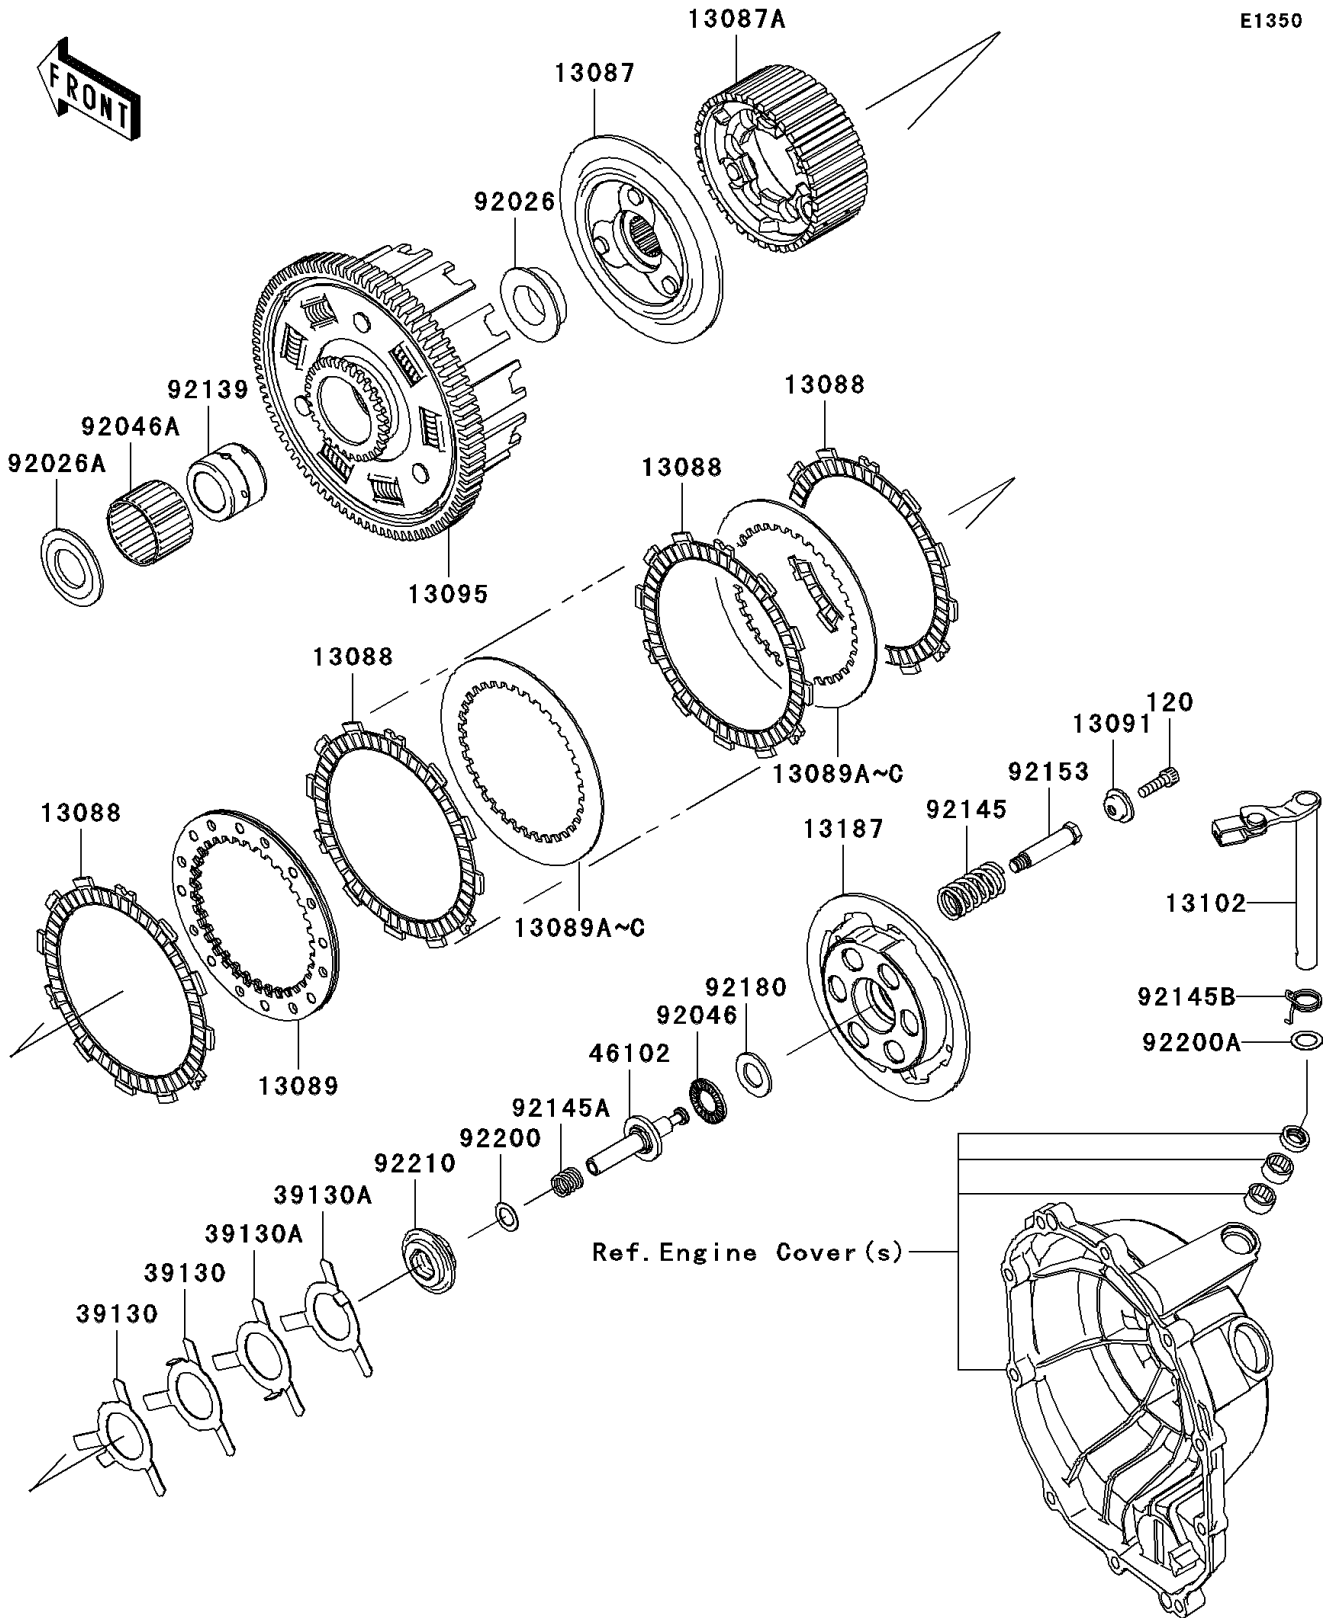

2005 Ninja® ZX™ -6RR PARTS DIAGRAM

Clutch

E1350

2005 Ninja® ZX™ -6RR PARTS LIST

Clutch

ITEM NAME	PART NUMBER	QUANTITY
BOLT-SOCKET,6X20 (Ref # 120)	120Q0620	6
HUB-CLUTCH (Ref # 13087)	13087-0019	1
HUB-CLUTCH (Ref # 13087A)	13087-0020	1
PLATE-FRICTION (Ref # 13088)	13088-1124	8
PLATE-CLUTCH,SPG COMP (Ref # 13089)	13089-0003	1
PLATE-CLUTCH,T=1.6 (Ref # 13089A)	13089-0005	AR
PLATE-CLUTCH,T=2.0 (Ref # 13089B)	13089-0007	AR
PLATE-CLUTCH,T=2.3 (Ref # 13089C)	13089-0008	AR
HOLDER,CLUTCH SPRING (Ref # 13091)	13091-1041	6
HOUSING-COMP-CLUTCH (Ref # 13095)	13095-0042	1
RELEASE-COMP-CLUTCH (Ref # 13102)	13102-0015	1
PLATE-CLUTCH OPERATING (Ref # 13187)	13187-0008	1
SPRING-LEAF (Ref # 39130)	39130-1078	2
SPRING-LEAF (Ref # 39130A)	39130-1079	2
ROD (Ref # 46102)	46102-0051	1
SPACER (Ref # 92026)	92026-0022	1
SPACER (Ref # 92026A)	92026-1356	1
BEARING-NEEDLE,AXK1102 (Ref # 92046)	92046-1052	1
BEARING-NEEDLE,K38X43X28.8X (Ref # 92046A)	92046-1263	1
BUSHING,25X38X29.05 (Ref # 92139)	92139-0067	1
SPRING (Ref # 92145)	92145-0293	6
SPRING,ROD (Ref # 92145A)	92145-1159	1
SPRING (Ref # 92145B)	92145-1339	1
BOLT (Ref # 92153)	92153-0797	6
SHIM,15.3X27.5X2.0 (Ref # 92180)	92180-0149	1
WASHER,11.2X18X0.5 (Ref # 92200)	92200-1423	1
WASHER,12X18.5X0.5 (Ref # 92200A)	92200-1487	1
NUT (Ref # 92210)	92210-0152	1