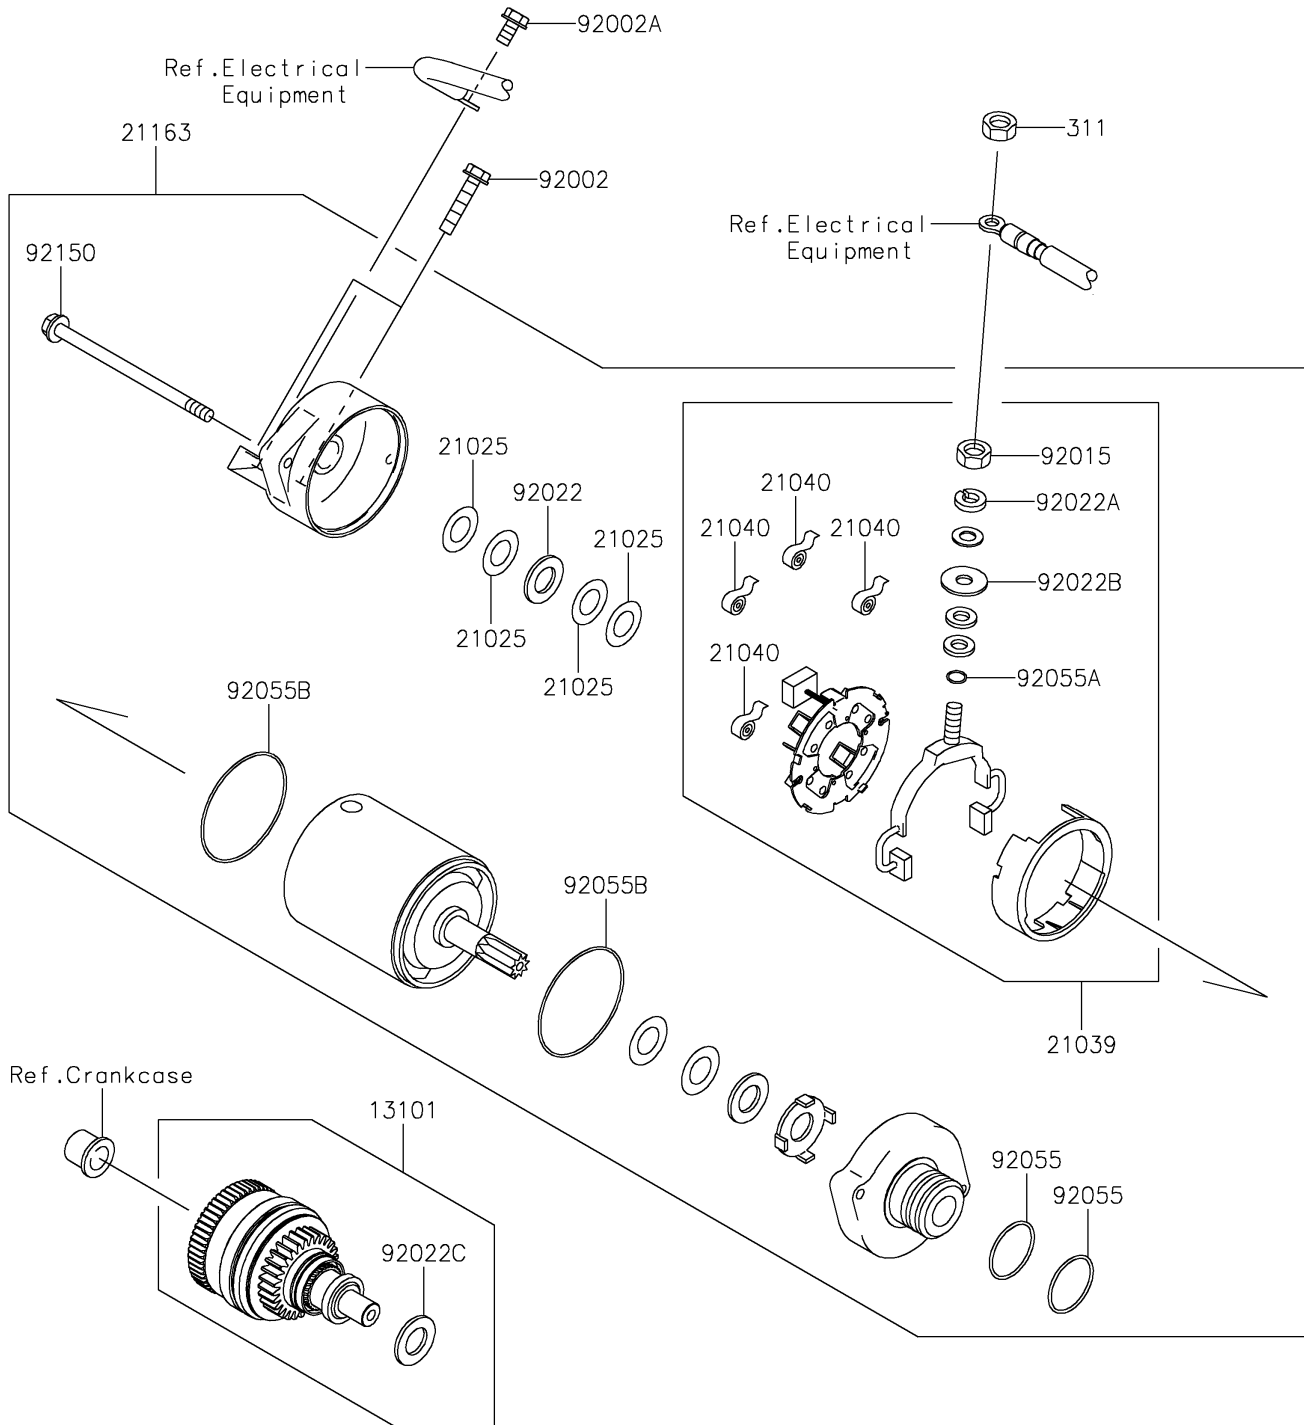

2024 JET SKI® STX® 160LX PARTS DIAGRAM

Starter Motor

E1840

2024 JET SKI® STX® 160LX PARTS LIST

Starter Motor

ITEM NAME	PART NUMBER	QUANTITY
GEAR-ASSY (Ref # 13101)	13101-3710	1
WASHER,9.1X18X0.2 (Ref # 21025)	21025-011	AR
BRUSH,CARBON (Ref # 21039)	21039-3703	1
SPRING-BRUSH (Ref # 21040)	21040-1055	4
STARTER-ELECTRIC (Ref # 21163)	21163-3721	1
BOLT,6X25 (Ref # 92002)	92002-3714	2
BOLT,6X12 (Ref # 92002A)	92002-3763	1
NUT,6MM (Ref # 92015)	92015-3710	1
WASHER,9.1X18X0.8 (Ref # 92022)	92022-1132	1
WASHER,6MM (Ref # 92022A)	92022-3711	1
WASHER,6MM (Ref # 92022B)	92022-3713	1
WASHER,12X24X1.0 (Ref # 92022C)	92022-3731	1
RING-O (Ref # 92055)	92055-1276	2
RING-O,4.5X2.0 (Ref # 92055A)	92055-1370	1
RING-O,STARTER MOTOR (Ref # 92055B)	92055-1381	2
BOLT (Ref # 92150)	92150-3772	2
NUT-HEX,6MM (Ref # 311)	311R0600	1