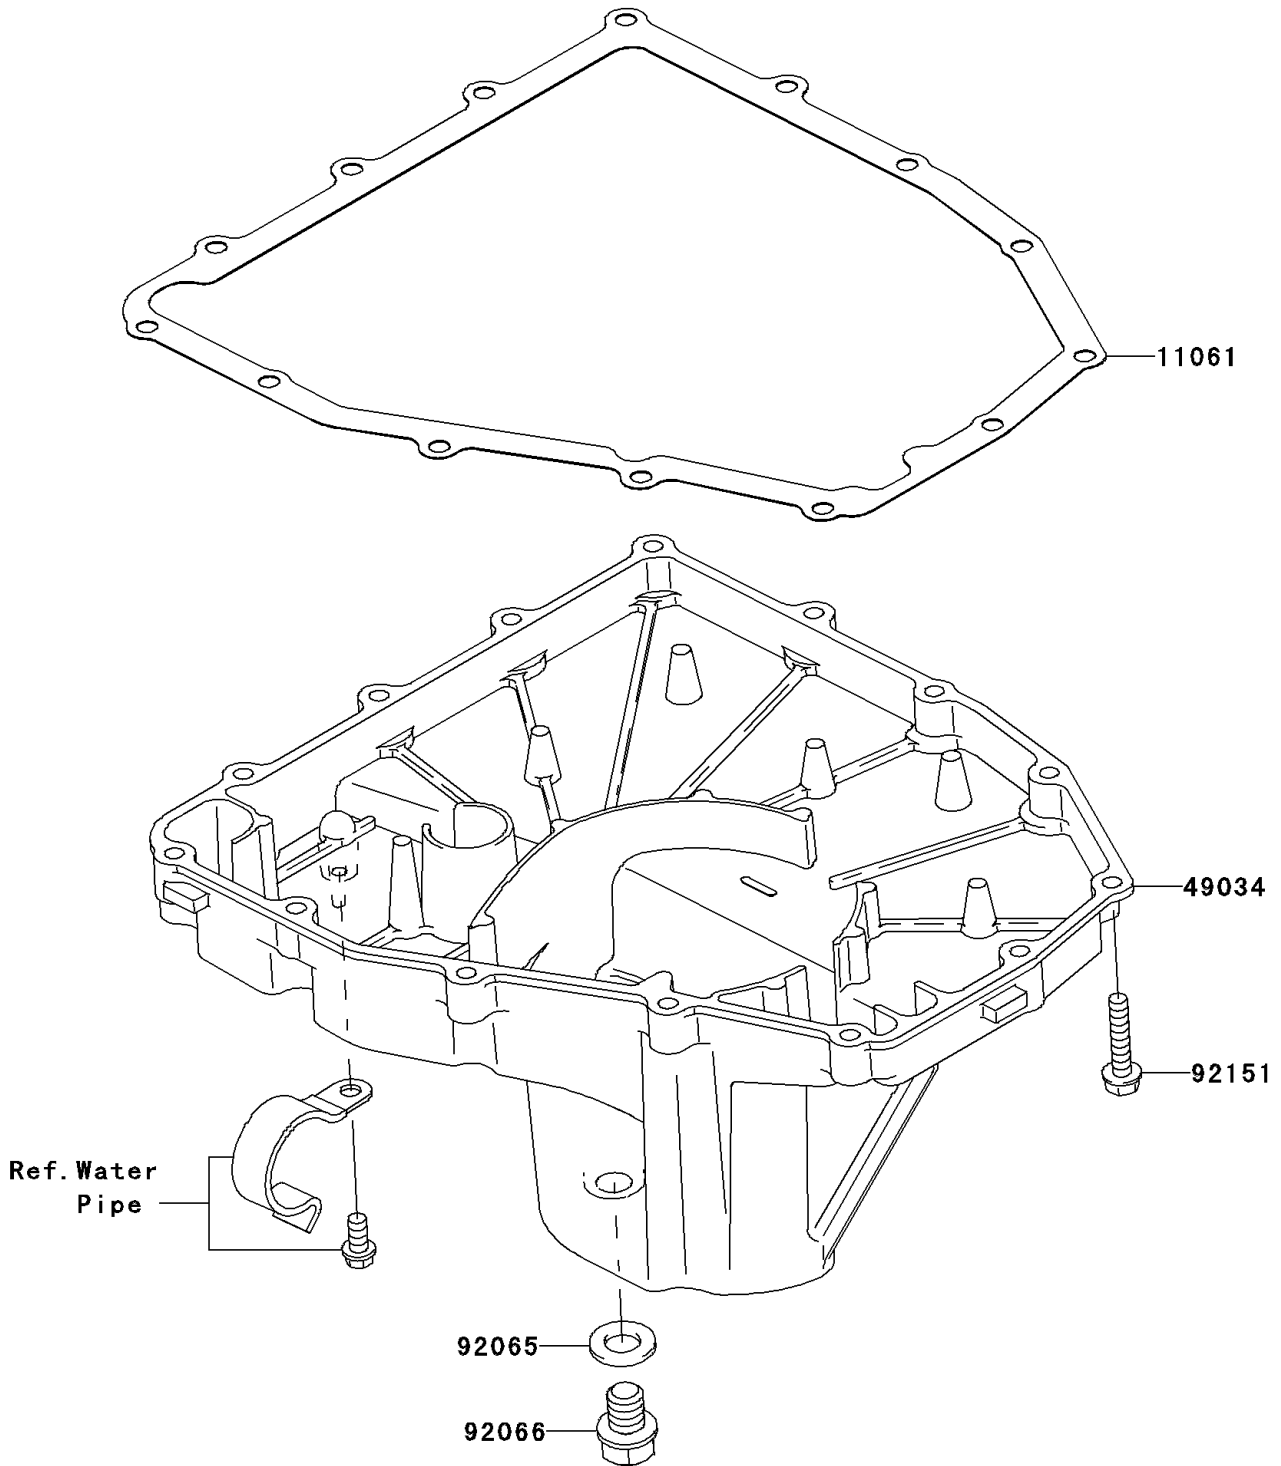

# 2005 Ninja® ZX™ -6RR PARTS DIAGRAM

Oil Pan

E1434

## 2005 Ninja® ZX™ -6RR PARTS LIST

### Oil Pan

ITEM NAME	PART NUMBER	QUANTITY
GASKET,OIL PAN (Ref # 11061)	11061-0114	1
PAN-OIL (Ref # 49034)	49034-0013	1
GASKET,12X22X2 (Ref # 92065)	92065-097	1
PLUG,OIL DRAIN,12X15 (Ref # 92066)	92066-1174	1
BOLT,6X30 (Ref # 92151)	92151-1873	14