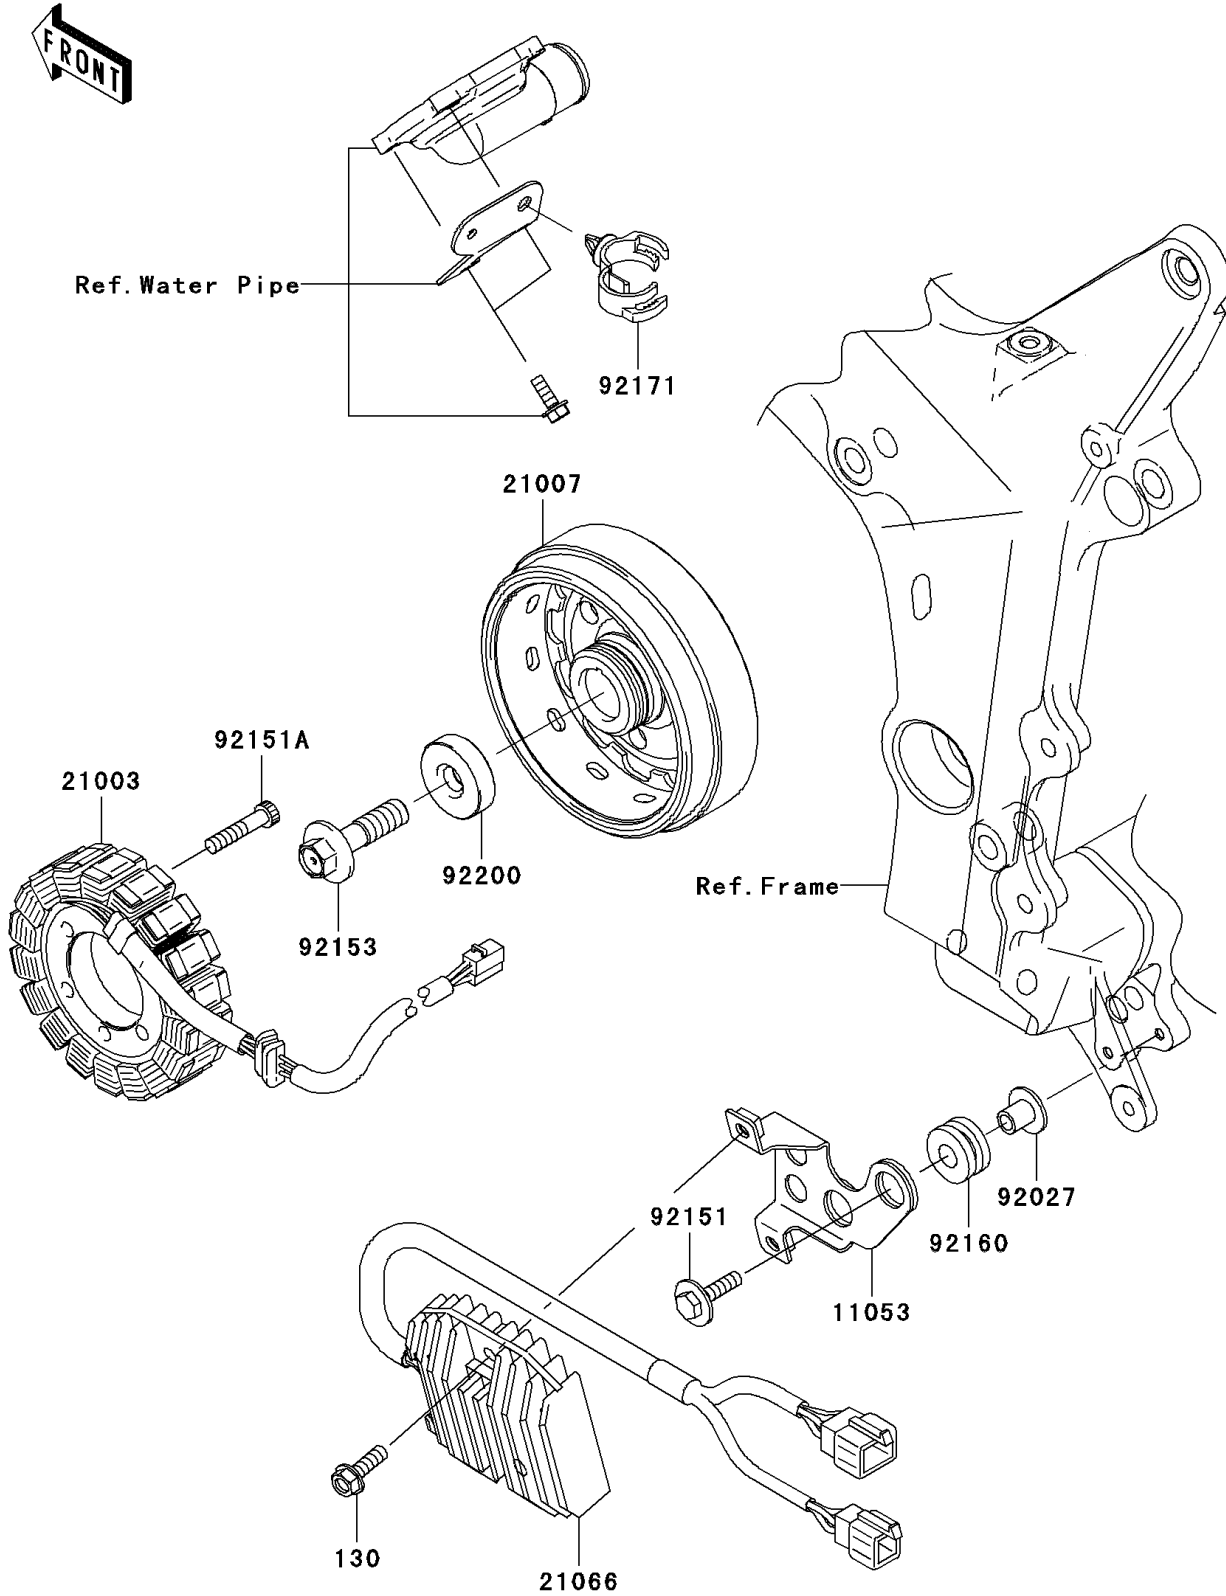

2005 Ninja® ZX™-6RR PARTS DIAGRAM

Generator

E1810

2005 Ninja® ZX™ -6RR PARTS LIST

Generator

ITEM NAME	PART NUMBER	QUANTITY
BOLT-FLANGED,M6X20 (Ref # 130)	130H0620	2
BRACKET (Ref # 11053)	11053-1836	1
STATOR (Ref # 21003)	21003-0023	1
ROTOR (Ref # 21007)	21007-0045	1
REGULATOR-VOLTAGE (Ref # 21066)	21066-0016	1
COLLAR,L=14.1 (Ref # 92027)	92027-1920	2
BOLT,6X25 (Ref # 92151)	92151-1241	2
BOLT,6X30 (Ref # 92151A)	92151-1626	4
BOLT,11X40 (Ref # 92153)	92153-0889	1
DAMPER (Ref # 92160)	92160-1162	2
CLAMP,DIA=20 (Ref # 92171)	92171-0069	1
WASHER,11X34X9 (Ref # 92200)	92200-0201	1