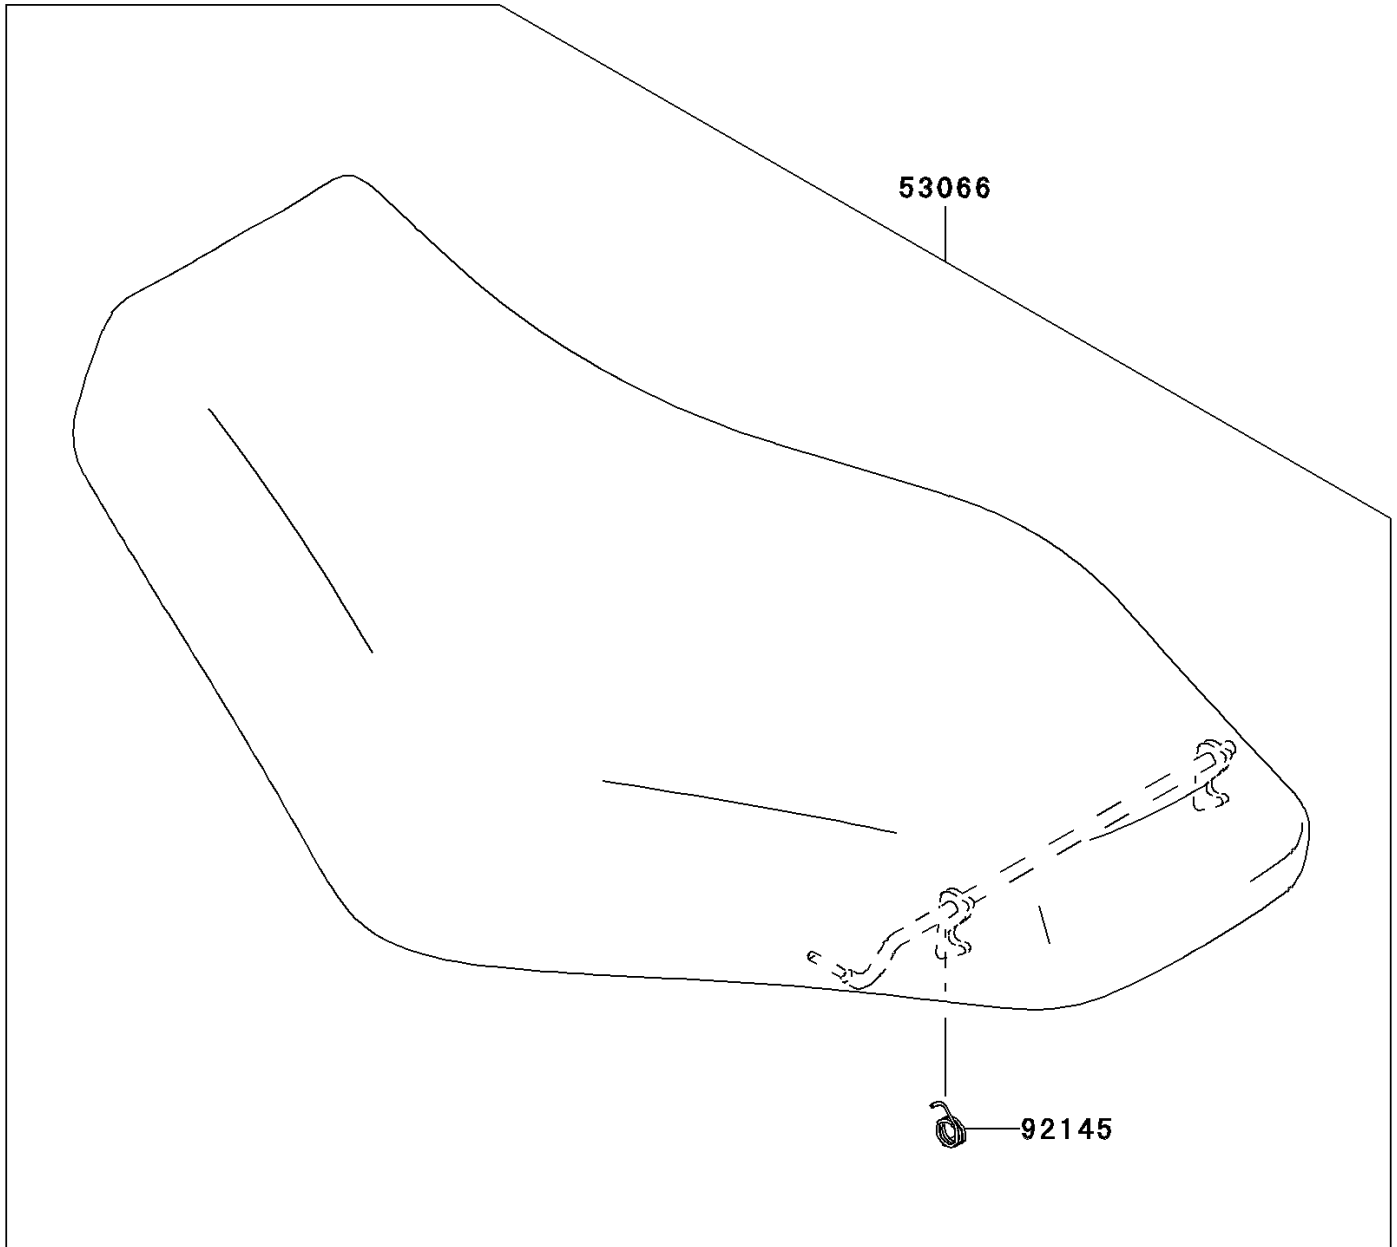

# 2006 Brute Force 650 4x4i PARTS DIAGRAM

Seat

F2510

## 2006 Brute Force 650 4x4i PARTS LIST

### Seat

| ITEM NAME                       | PART NUMBER   | QUANTITY |
|---------------------------------|---------------|----------|
| SEAT-ASSY,BLACK (Ref # 53066)   | 53066-0196-MA | 1        |
| SPRING,SEAT LATCH (Ref # 92145) | 92145-0022    | 1        |