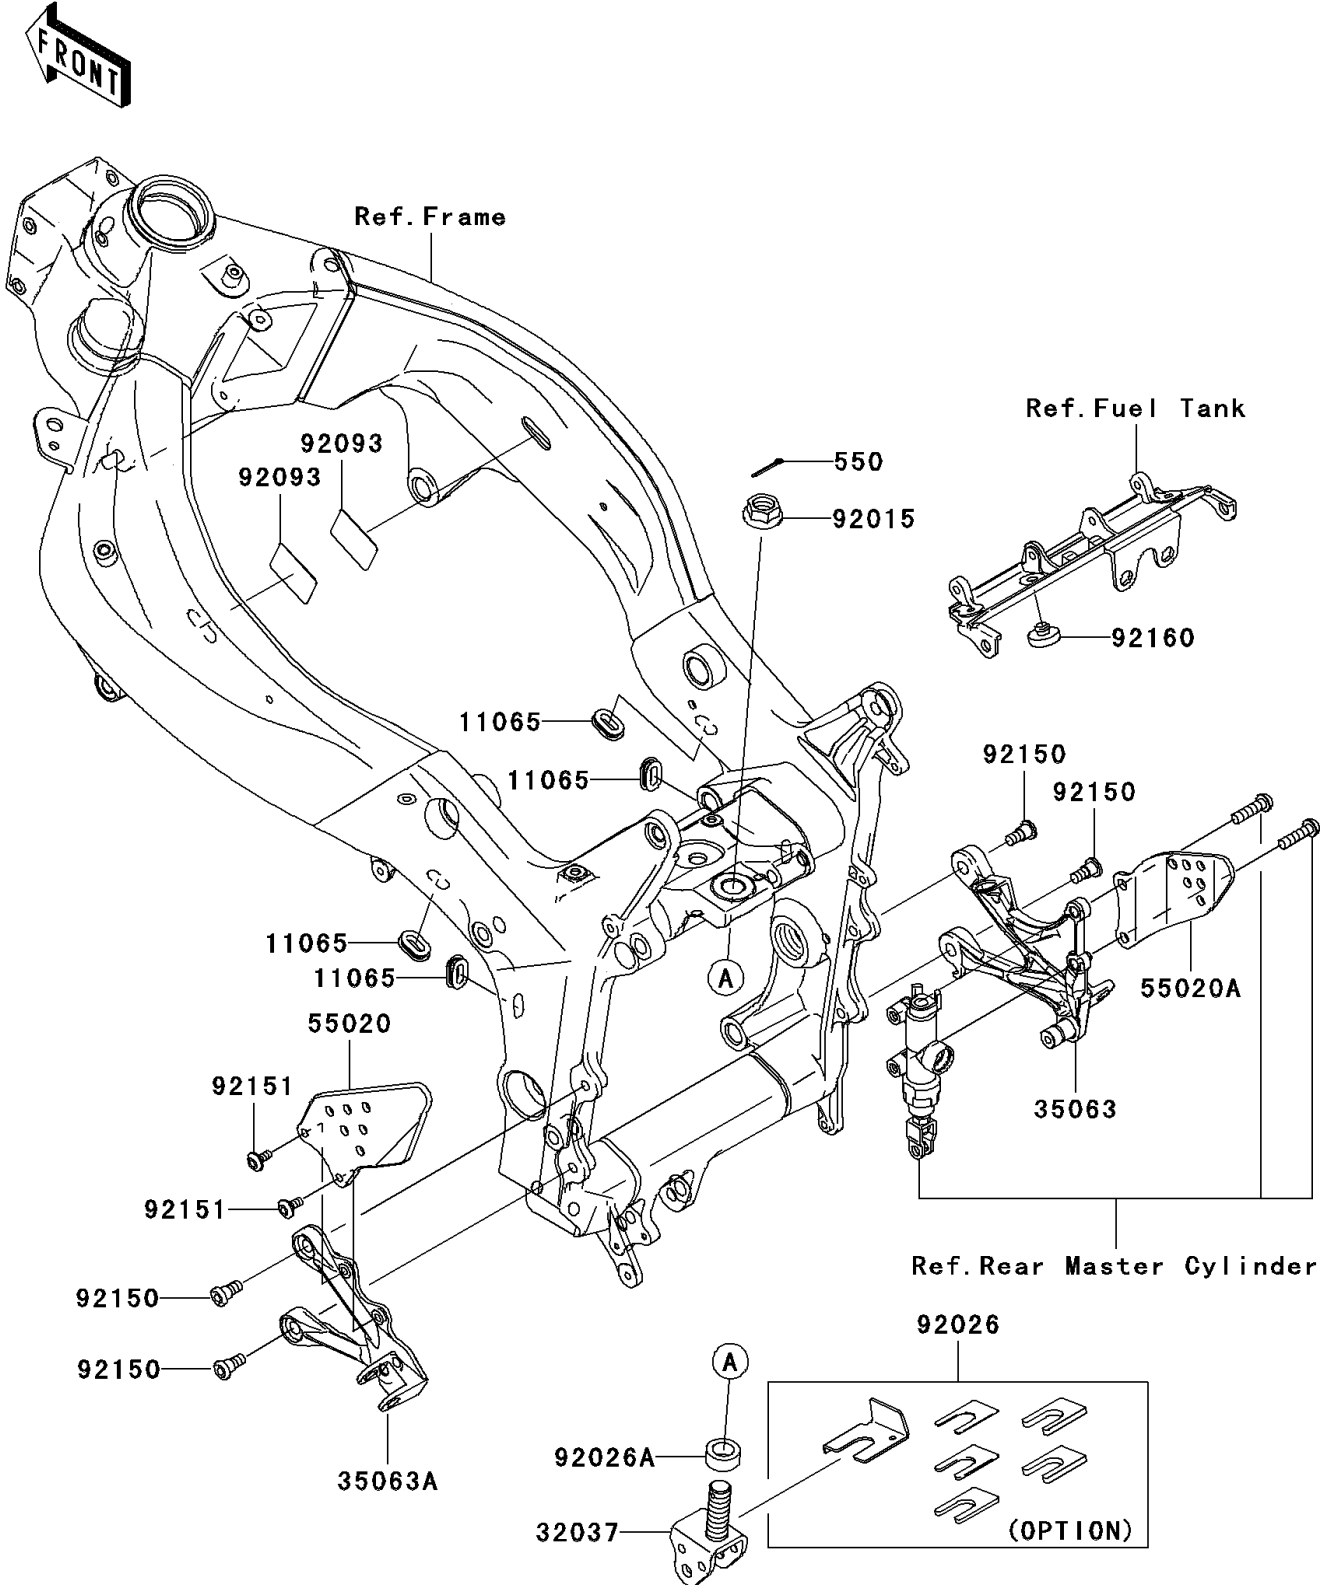

2005 Ninja® ZX™ -6RR PARTS DIAGRAM

Frame Fittings(Front)

F2130

2005 Ninja® ZX™ -6RR PARTS LIST

Frame Fittings(Front)

ITEM NAME	PART NUMBER	QUANTITY
PIN-COTTER,3X25 (Ref # 550)	550S3025	1
CAP (Ref # 11065)	11065-0095	4
BRACKET-SHOCKABSORBER (Ref # 32037)	32037-0045	1
STAY,FR,RH (Ref # 35063)	35063-0143	1
STAY,FR,LH (Ref # 35063A)	35063-0160	1
GUARD,FRONT STEP,LH (Ref # 55020)	55020-0134	1
GUARD,FRONT STEP,RH (Ref # 55020A)	55020-0135	1
NUT,FLANGED,16MM (Ref # 92015)	92015-1881	1
SPACER,SET (Ref # 92026)	92026-0057	1
SPACER,16.5X26X11 (Ref # 92026A)	92026-0079	1
SEAL (Ref # 92093)	92093-0034	2
BOLT,SOCKET,8X20 (Ref # 92150)	92150-1839	4
BOLT,SOCKET,6X14 (Ref # 92151)	92151-1654	2
DAMPER (Ref # 92160)	92160-1396	1