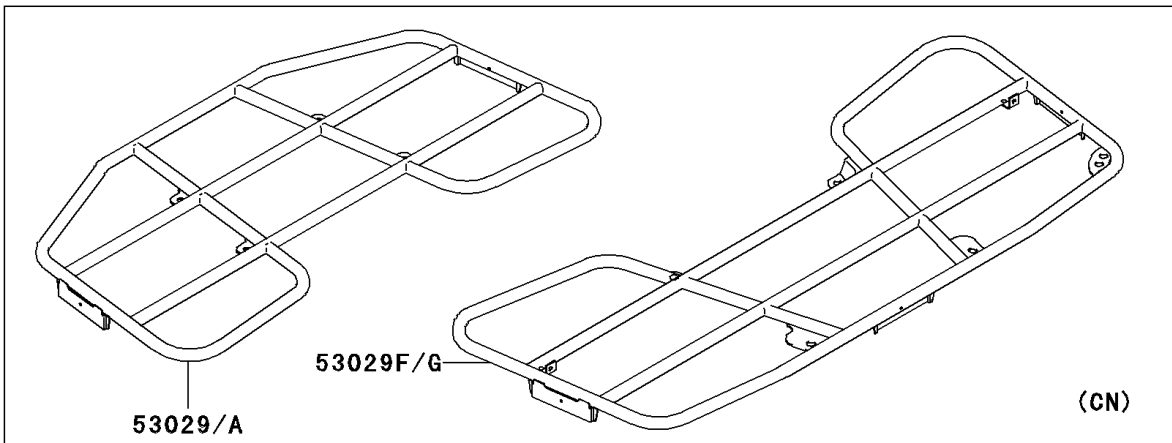

2007 Brute Force 650 4x4i PARTS DIAGRAM

Carrier(s)(F6F-F9F)

F2520

2007 Brute Force 650 4x4i PARTS LIST

Carrier(s)(F6F-F9F)

ITEM NAME	PART NUMBER	QUANTITY
BOLT-FLANGED,10X16 (Ref # 130)	130CB1016	4
STAY,FR (Ref # 35063)	35063-0164	1
STAY,REAR CARRIER,T.BLACK (Ref # 35063B)	35063-0501-388	1
LABEL-WARNING,MAXIMUM LOAD (Ref # 56040)	56040-1321	1
LABEL-WARNING,MAXIMUM LOAD (Ref # 56070)	56070-0041	1
NUT,FLANGED,8MM (Ref # 92015)	92015-1406	2
COLLAR (Ref # 92152)	92152-0254	2
COLLAR (Ref # 92152A)	92152-0255	2
COLLAR (Ref # 92152B)	92152-0257	2
BOLT,FLANGED,8X70 (Ref # 92153)	92153-0748	2
BOLT,FLANGED,8X14 (Ref # 92153A)	92153-0931	4
BOLT,FLANGED,10X44 (Ref # 92153B)	92153-1374	2
BOLT,FLANGED,10X14 (Ref # 92153C)	92153-1375	2
BOLT,FLANGED,8X50 (Ref # 92153D)	92153-1755	2
CARRIER,FR,T.BLACK (Ref # 53029A)	53029-0031-388	1
CARRIER,FR,T.BLACK (Ref # 53029C)	53029-0033-388	1
CARRIER,RR,T.BLACK (Ref # 53029E)	53029-0044-388	1
CARRIER,RR,T.BLACK (Ref # 53029G)	53029-0045-388	1