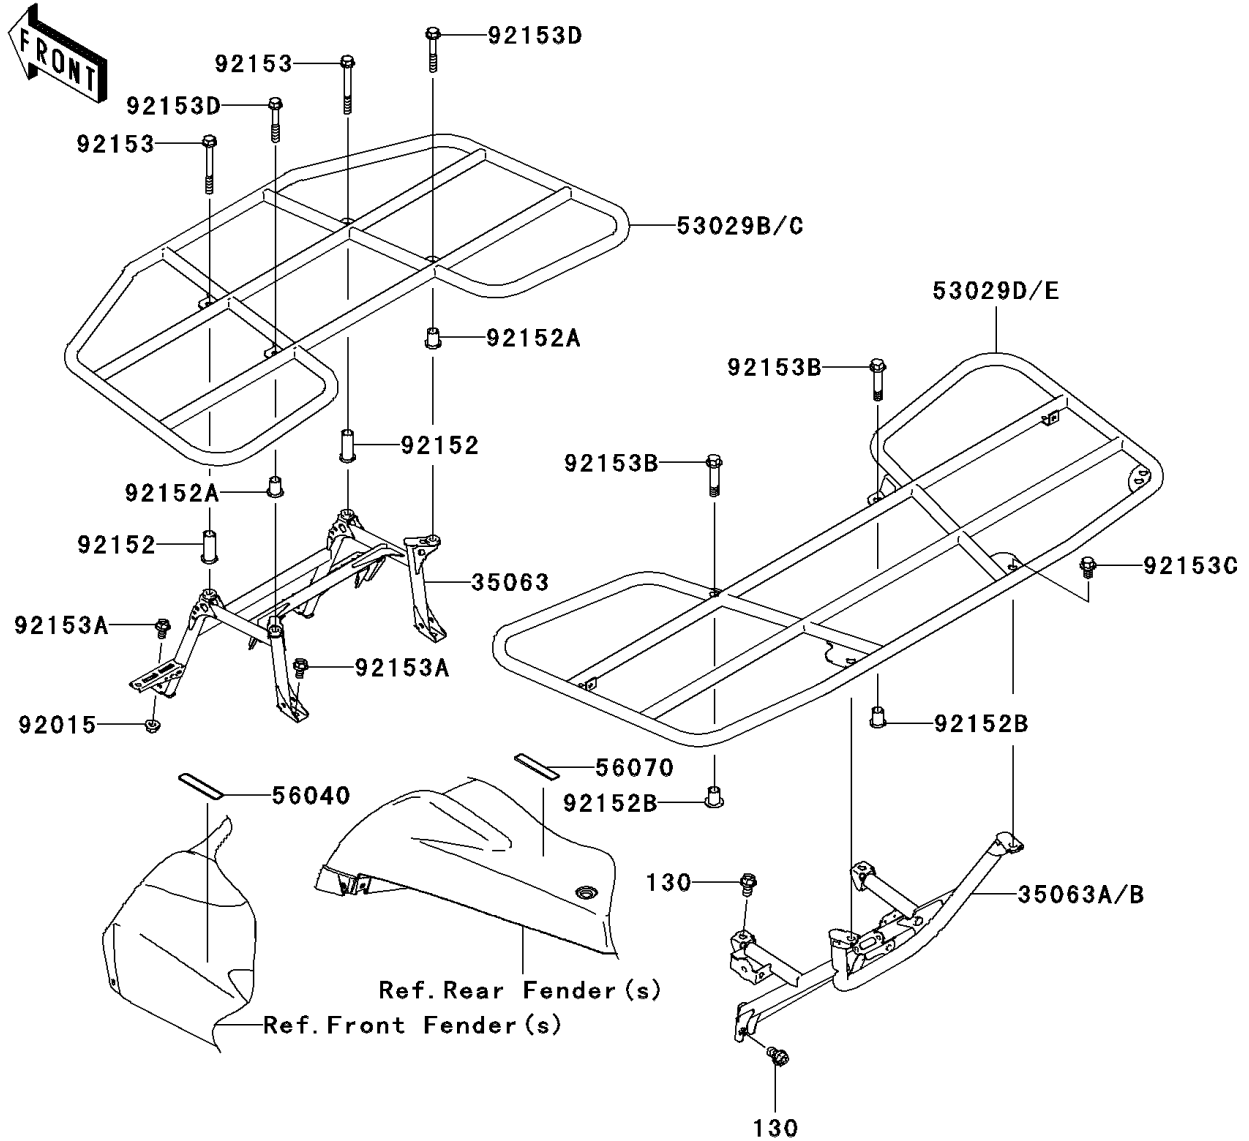

2007 Brute Force 650 4x4i PARTS DIAGRAM

Carrier(s)(F6F-F9F)

F2520

2007 Brute Force 650 4x4i PARTS LIST

Carrier(s)(F6F-F9F)

ITEM NAME	PART NUMBER	QUANTITY
BOLT-FLANGED,10X16 (Ref # 130)	130CB1016	4
STAY,FR (Ref # 35063)	35063-0164	1
STAY,REAR CARRIER,T.BLACK (Ref # 35063B)	35063-0501-388	1
LABEL-WARNING,MAXIMUM LOAD (Ref # 56040)	56040-1321	1
LABEL-WARNING,MAXIMUM LOAD (Ref # 56070)	56070-0041	1
NUT,FLANGED,8MM (Ref # 92015)	92015-1406	2
COLLAR (Ref # 92152)	92152-0254	2
COLLAR (Ref # 92152A)	92152-0255	2
COLLAR (Ref # 92152B)	92152-0257	2
BOLT,FLANGED,8X70 (Ref # 92153)	92153-0748	2
BOLT,FLANGED,8X14 (Ref # 92153A)	92153-0931	4
BOLT,FLANGED,10X44 (Ref # 92153B)	92153-1374	2
BOLT,FLANGED,10X14 (Ref # 92153C)	92153-1375	2
BOLT,FLANGED,8X50 (Ref # 92153D)	92153-1755	2
CARRIER,FR,T.BLACK (Ref # 53029A)	53029-0031-388	1
CARRIER,FR,T.BLACK (Ref # 53029C)	53029-0033-388	1
CARRIER,RR,T.BLACK (Ref # 53029E)	53029-0044-388	1
CARRIER,RR,T.BLACK (Ref # 53029G)	53029-0045-388	1