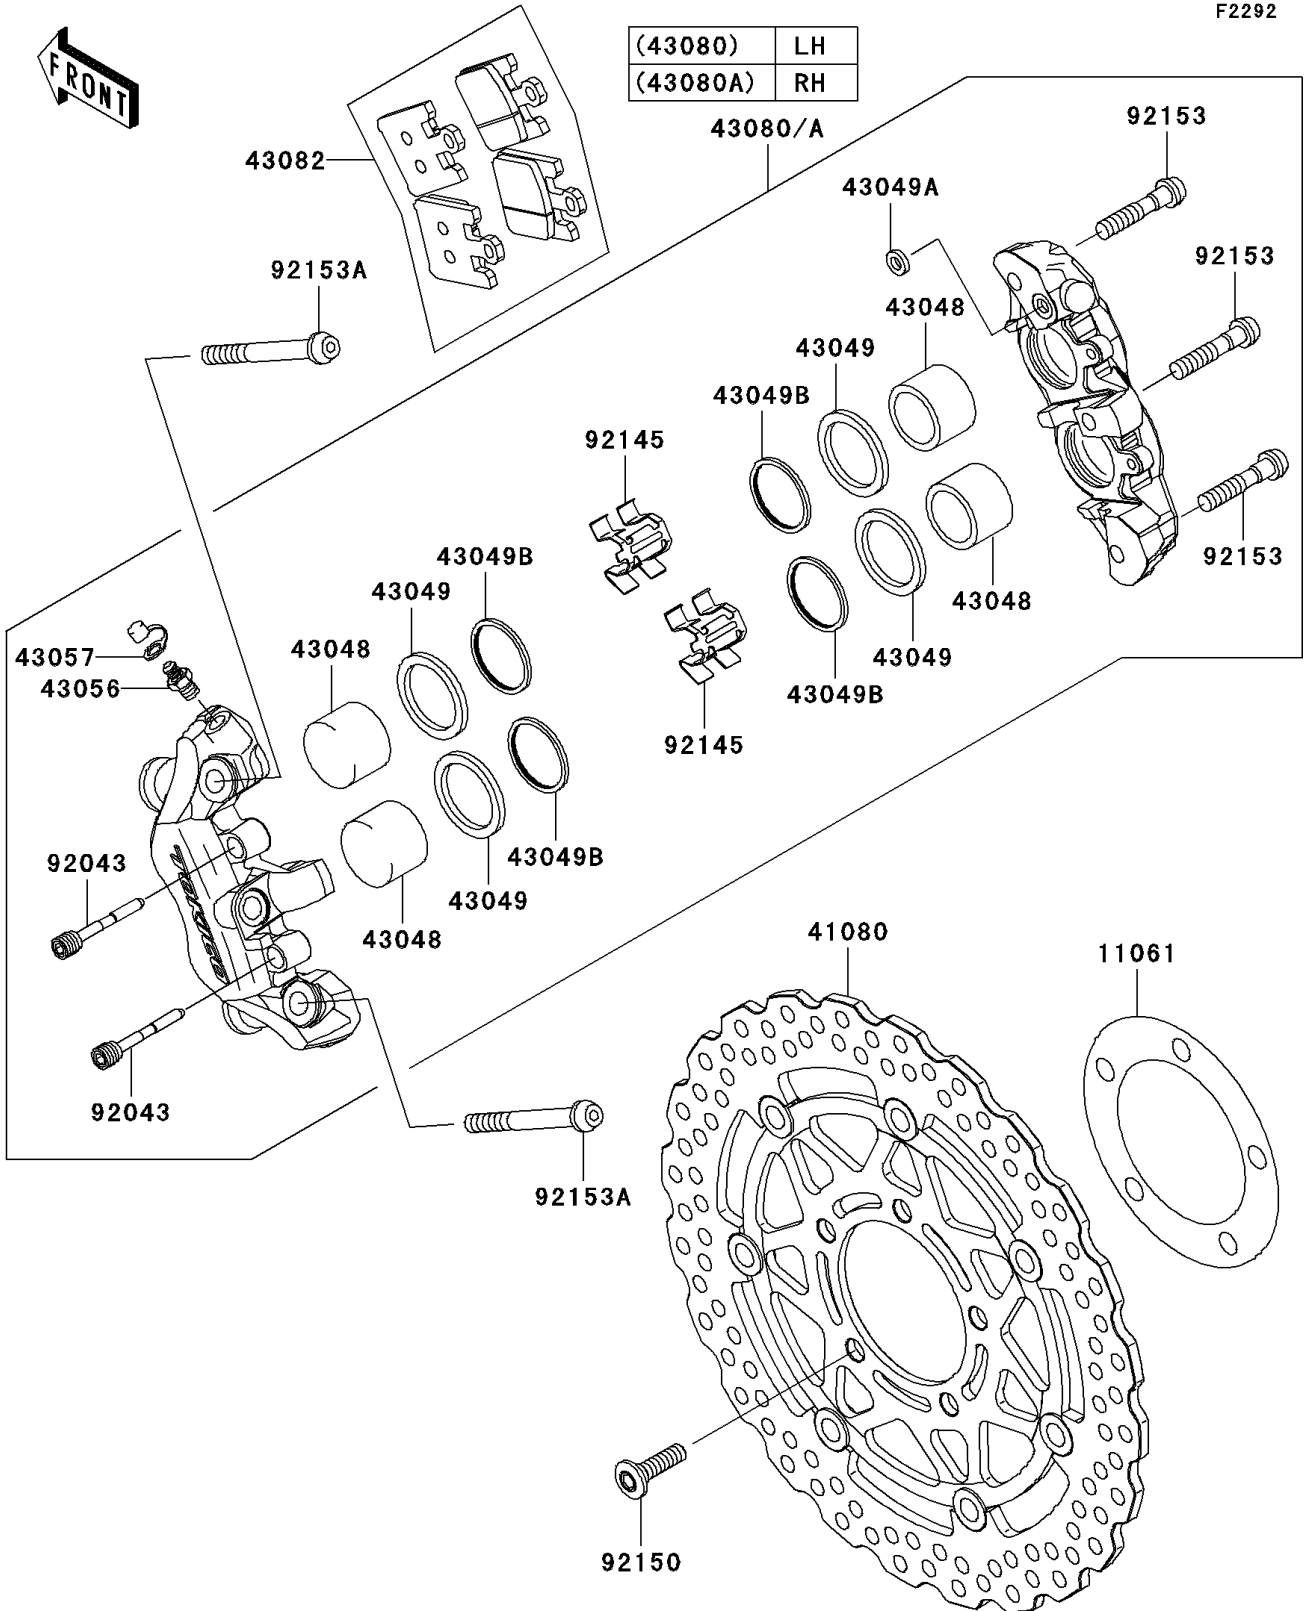

2005 Ninja® ZX™ -6RR PARTS DIAGRAM

Front Brake

F2292

2005 Ninja® ZX™ -6RR PARTS LIST

Front Brake

ITEM NAME	PART NUMBER	QUANTITY
GASKET,DISC PLATE (Ref # 11061)	11061-0029	2
DISC,FR,HOUSING GOLD+DISC SIL (Ref # 41080)	41080-0077-488	2
PISTON-CALIPER (Ref # 43048)	43048-0004	8
PACKING,PISTON (Ref # 43049)	43049-0003	8
PACKING,SEAL,6.5X11.5X2.2 (Ref # 43049A)	43049-1004	2
PACKING,WIPER (Ref # 43049B)	43049-1107	8
BREATHER-BRAKE (Ref # 43056)	43056-1054	2
CAP-BREATHER (Ref # 43057)	43057-003	2
CALIPER-SUB-ASSY,FR,LH,GOLD (Ref # 43080)	43080-0012-483	1
CALIPER-SUB-ASSY,FR,RH,GOLD (Ref # 43080A)	43080-0013-483	1
PAD-ASSY-BRAKE (Ref # 43082)	43082-0037	2
PIN,PAD (Ref # 92043)	92043-1709	4
SPRING,PAD (Ref # 92145)	92145-1568	4
BOLT,SOCKET,8X30 (Ref # 92150)	92150-1771	10
BOLT,SOCKET,8X40 (Ref # 92153)	92153-0360	6
BOLT,SOCKET,10X60 (Ref # 92153A)	92153-0577	4