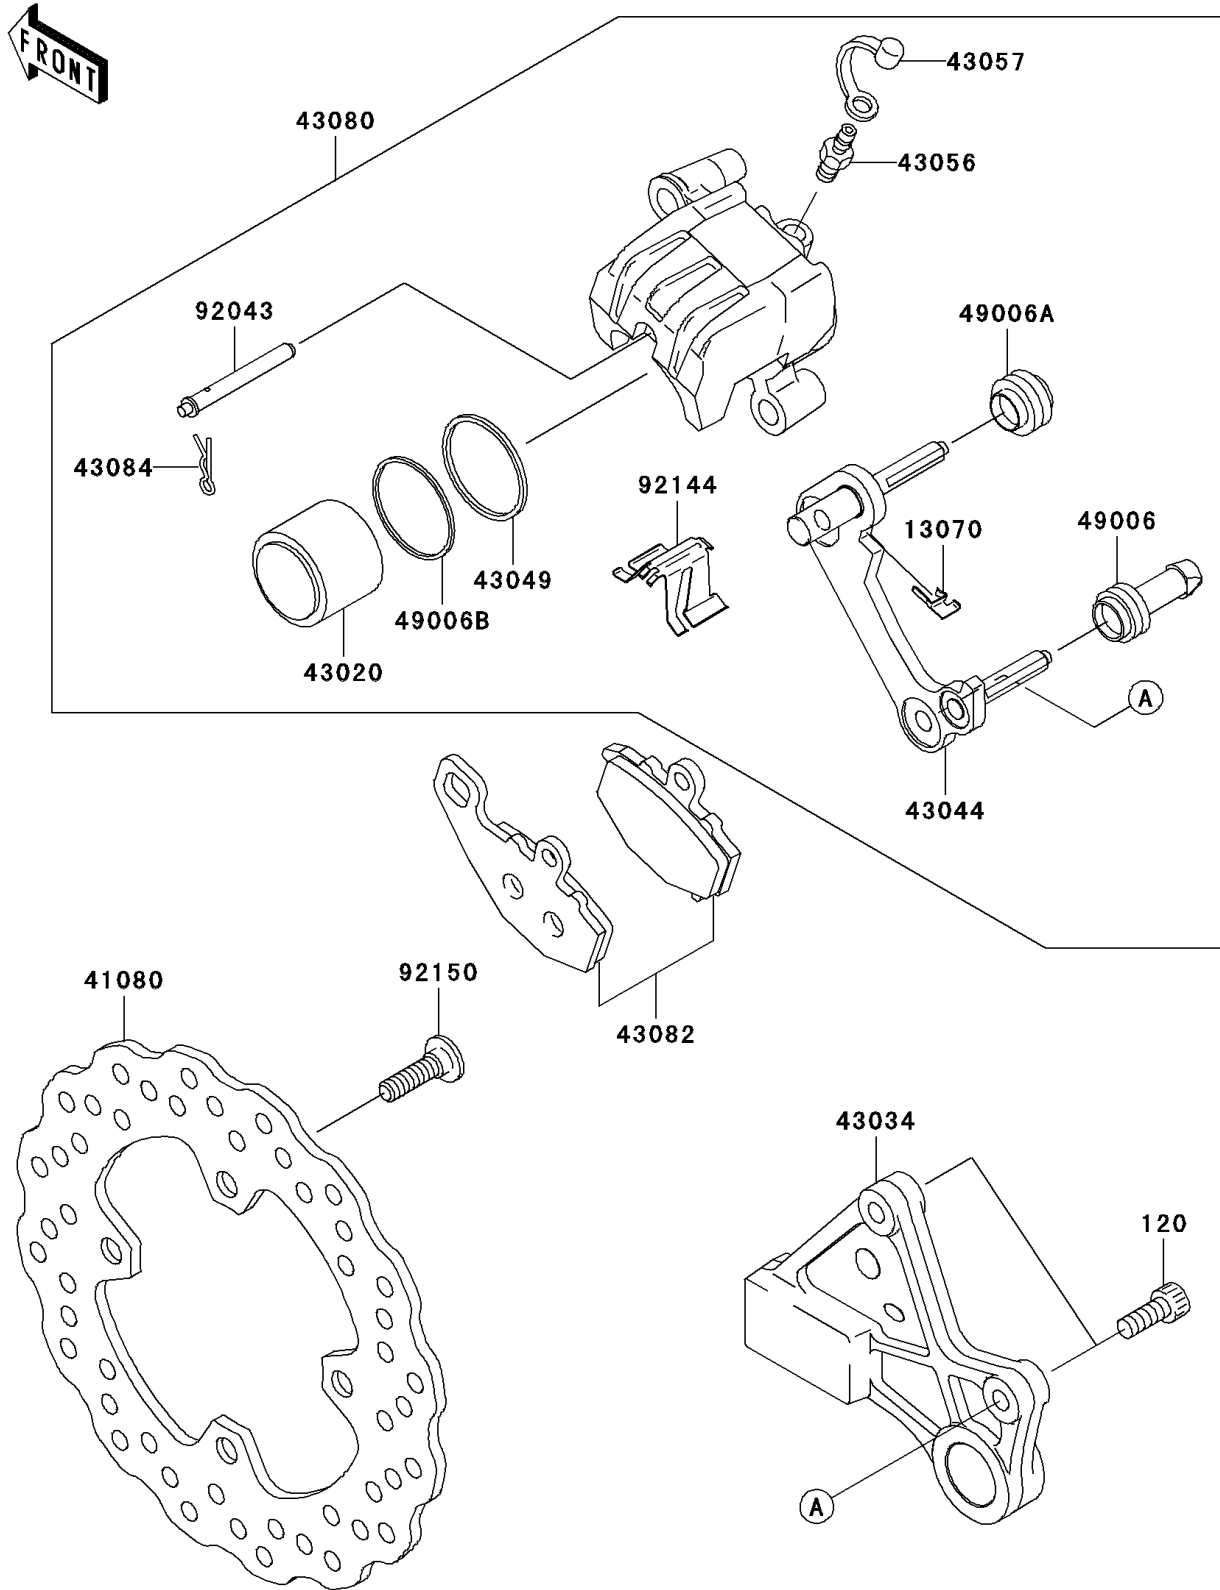

2005 Ninja® ZX™ -6RR PARTS DIAGRAM

Rear Brake

F2294

2005 Ninja® ZX™ -6RR PARTS LIST

Rear Brake

ITEM NAME	PART NUMBER	QUANTITY
BOLT-SOCKET,M8X20 (Ref # 120)	120W0820	2
GUIDE,BRAKE PAD (Ref # 13070)	13070-0045	1
DISC,RR (Ref # 41080)	41080-0040	1
PISTON-COMP-BRAKE (Ref # 43020)	43020-1119	1
HOLDER-BRAKE,REAR BRAKE (Ref # 43034)	43034-0008	1
HOLDER-COMP-CALIPER,RR (Ref # 43044)	43044-1110	1
PACKING,PISTON SEAL (Ref # 43049)	43049-1097	1
BREATHER-BRAKE (Ref # 43056)	43056-1054	1
CAP-BREATHER (Ref # 43057)	43057-003	1
CALIPER-SUB-ASSY,RR,R.GOLD (Ref # 43080)	43080-5061-483	1
PAD-ASSY-BRAKE (Ref # 43082)	43082-0004	1
CLAMP,PAD (Ref # 43084)	43084-003	1
BOOT,CALIPER (Ref # 49006)	49006-1054	1
BOOT,CALIPER (Ref # 49006A)	49006-1095	1
BOOT,PISTON SEAL (Ref # 49006B)	49006-1212	1
PIN,PAD (Ref # 92043)	92043-1489	1
SPRING,PAD (Ref # 92144)	92144-1719	1
BOLT,SOCKET,8X30 (Ref # 92150)	92150-1771	4