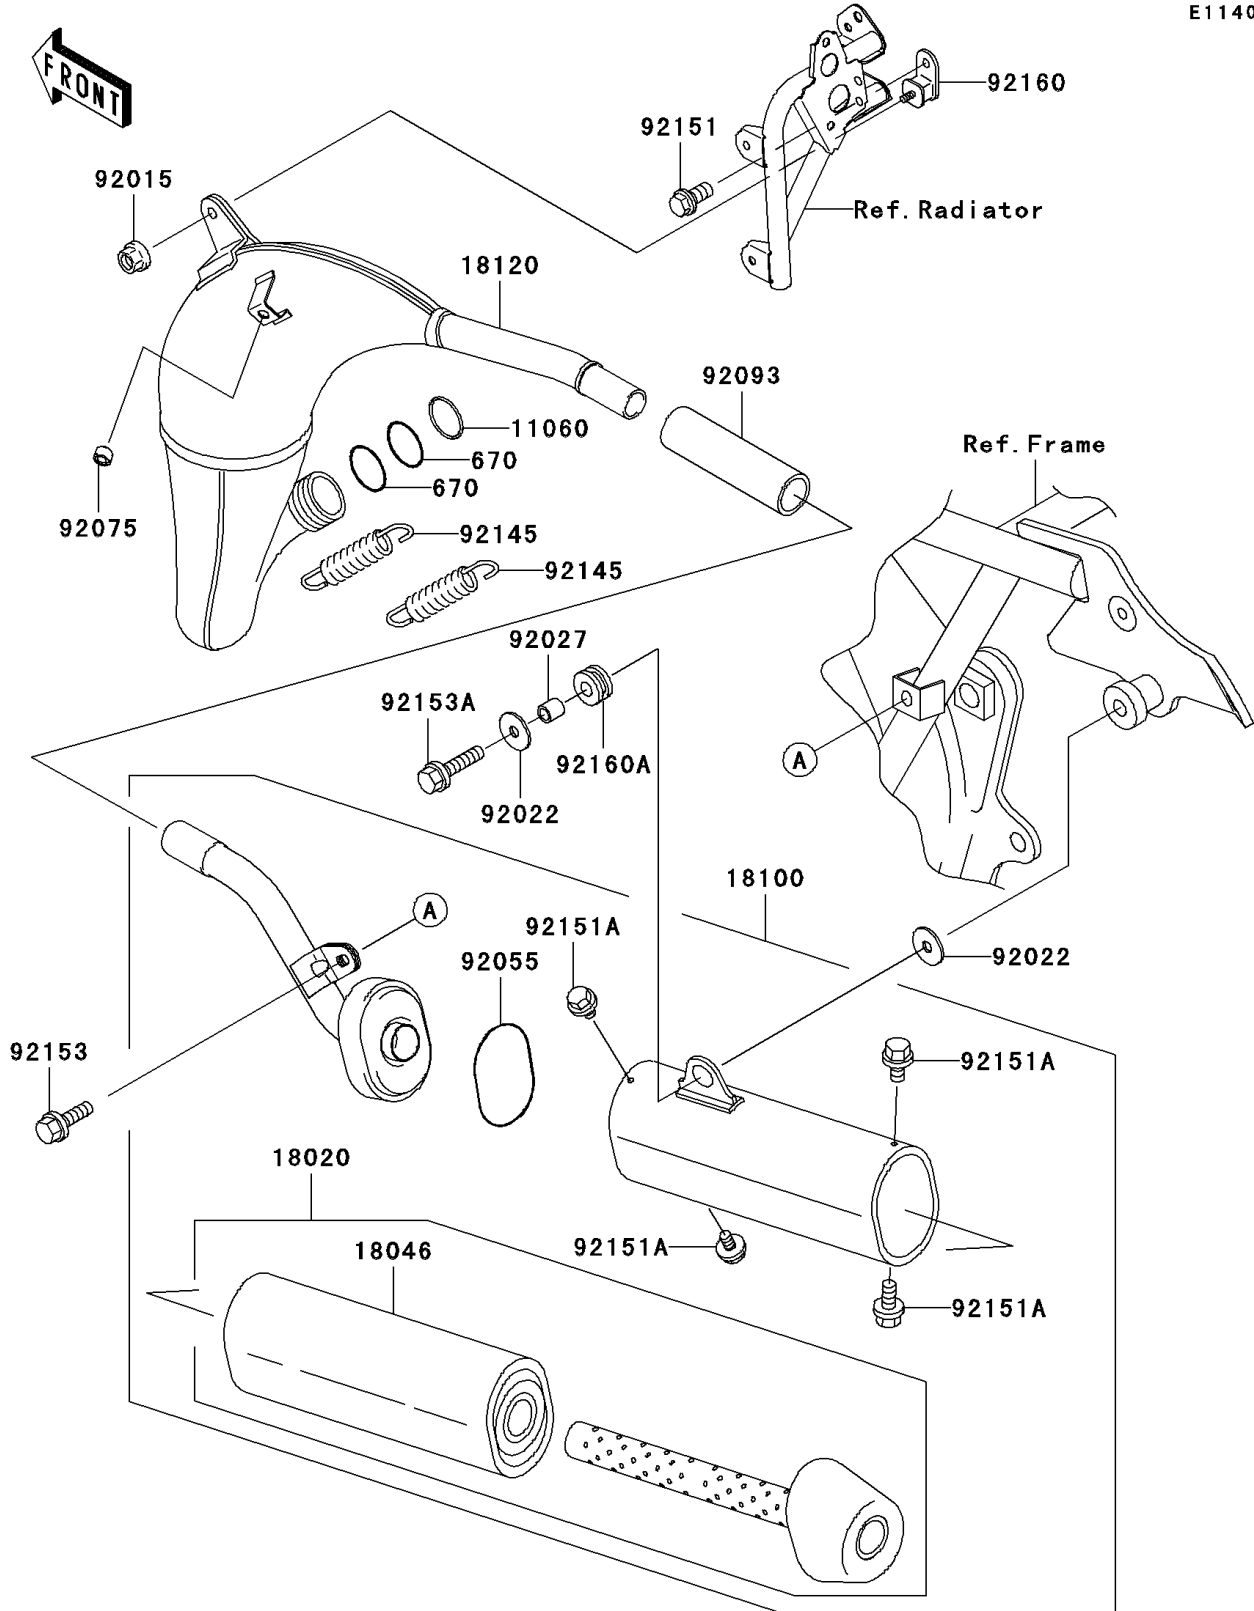

2007 KX85 PARTS DIAGRAM

Muffler(s)

E1140

2007 KX85 PARTS LIST

Muffler(s)

ITEM NAME	PART NUMBER	QUANTITY
O RING (Ref # 670)	670E3034	2
GASKET,EXHAUST HOLDER (Ref # 11060)	11060-1842	1
BAFFLE (Ref # 18020)	18020-1272	1
WOOL (Ref # 18046)	18046-1559	1
BODY-ASSY-MUFFLER (Ref # 18100)	18100-0016	1
CHAMBER-EXHAUST (Ref # 18120)	18120-1114	1
NUT,FLANGED,6MM (Ref # 92015)	92015-1078	1
WASHER,6.5X22X1.6 (Ref # 92022)	92022-237	2
COLLAR,6.8X10X10.5 (Ref # 92027)	92027-120	1
RING-O,BAFFLE PIPE (Ref # 92055)	92055-1461	1
DAMPER (Ref # 92075)	92075-1598	1
SEAL,MUFFLER JOINT (Ref # 92093)	92093-1200	1
SPRING,EXHAUST CONNECTING (Ref # 92145)	92145-1340	2
BOLT,6X12 (Ref # 92151)	92151-1133	1
BOLT,FLANGED,6X10 (Ref # 92151A)	92151-1822	4
BOLT,FLANGED WP,6X14 (Ref # 92153)	92153-1007	1
BOLT,FLANGED WP,6X25 (Ref # 92153A)	92153-1008	1
DAMPER,MUFFLER,FR (Ref # 92160)	92160-1176	1
DAMPER (Ref # 92160A)	92160-1913	1