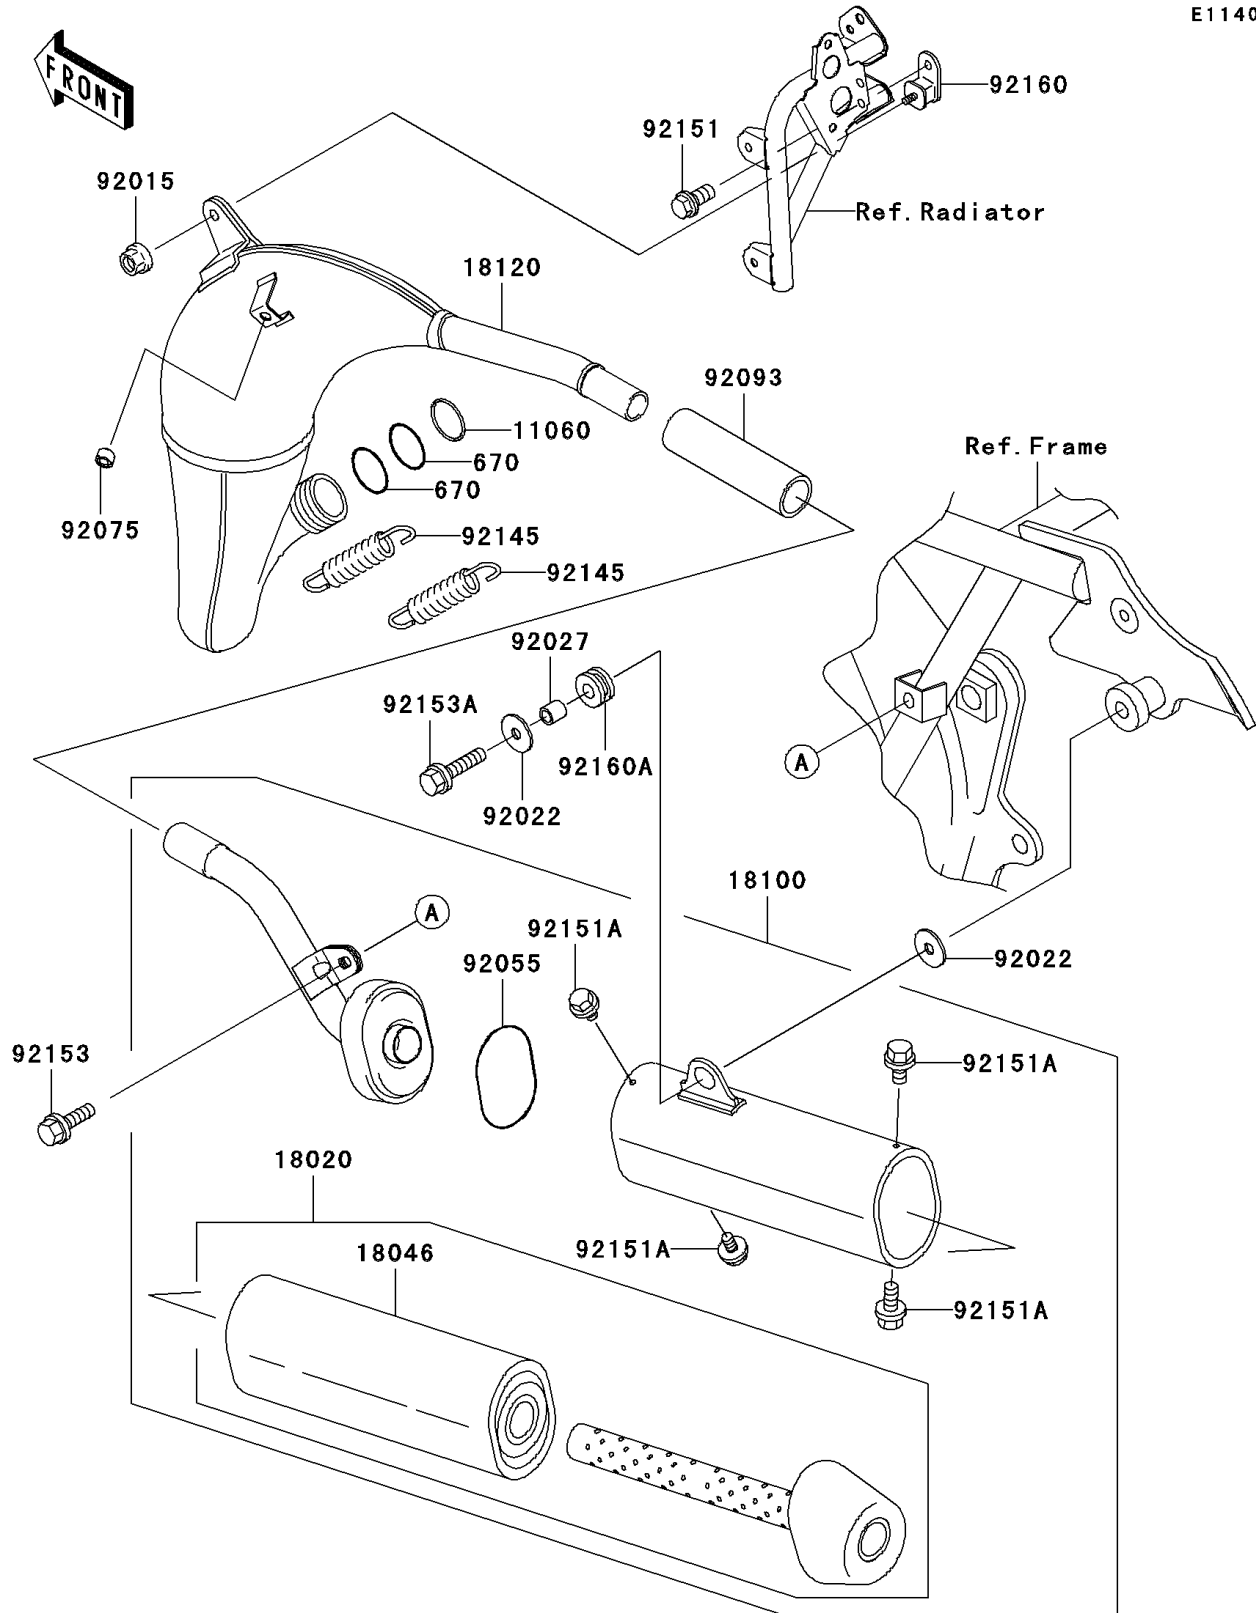

2008 KX™ 85 PARTS DIAGRAM

Muffler(s)

E1140

2008 KX™ 85 PARTS LIST

Muffler(s)

ITEM NAME	PART NUMBER	QUANTITY
O RING (Ref # 670)	670E3034	2
GASKET,EXHAUST HOLDER (Ref # 11060)	11060-1842	1
BAFFLE (Ref # 18020)	18020-1272	1
WOOL (Ref # 18046)	18046-1559	1
BODY-ASSY-MUFFLER (Ref # 18100)	18100-0016	1
CHAMBER-EXHAUST (Ref # 18120)	18120-1114	1
NUT,FLANGED,6MM (Ref # 92015)	92015-1078	1
WASHER,6.5X22X1.6 (Ref # 92022)	92022-237	2
COLLAR,6.8X10X10.5 (Ref # 92027)	92027-120	1
RING-O,BAFFLE PIPE (Ref # 92055)	92055-1461	1
DAMPER (Ref # 92075)	92075-1598	1
SEAL,MUFFLER JOINT (Ref # 92093)	92093-1200	1
SPRING,EXHAUST CONNECTING (Ref # 92145)	92145-1340	2
BOLT,6X12 (Ref # 92151)	92151-1133	1
BOLT,FLANGED,6X10 (Ref # 92151A)	92151-1822	4
BOLT,FLANGED WP,6X14 (Ref # 92153)	92153-1007	1
BOLT,FLANGED WP,6X25 (Ref # 92153A)	92153-1008	1
DAMPER,MUFFLER,FR (Ref # 92160)	92160-1176	1
DAMPER (Ref # 92160A)	92160-1913	1