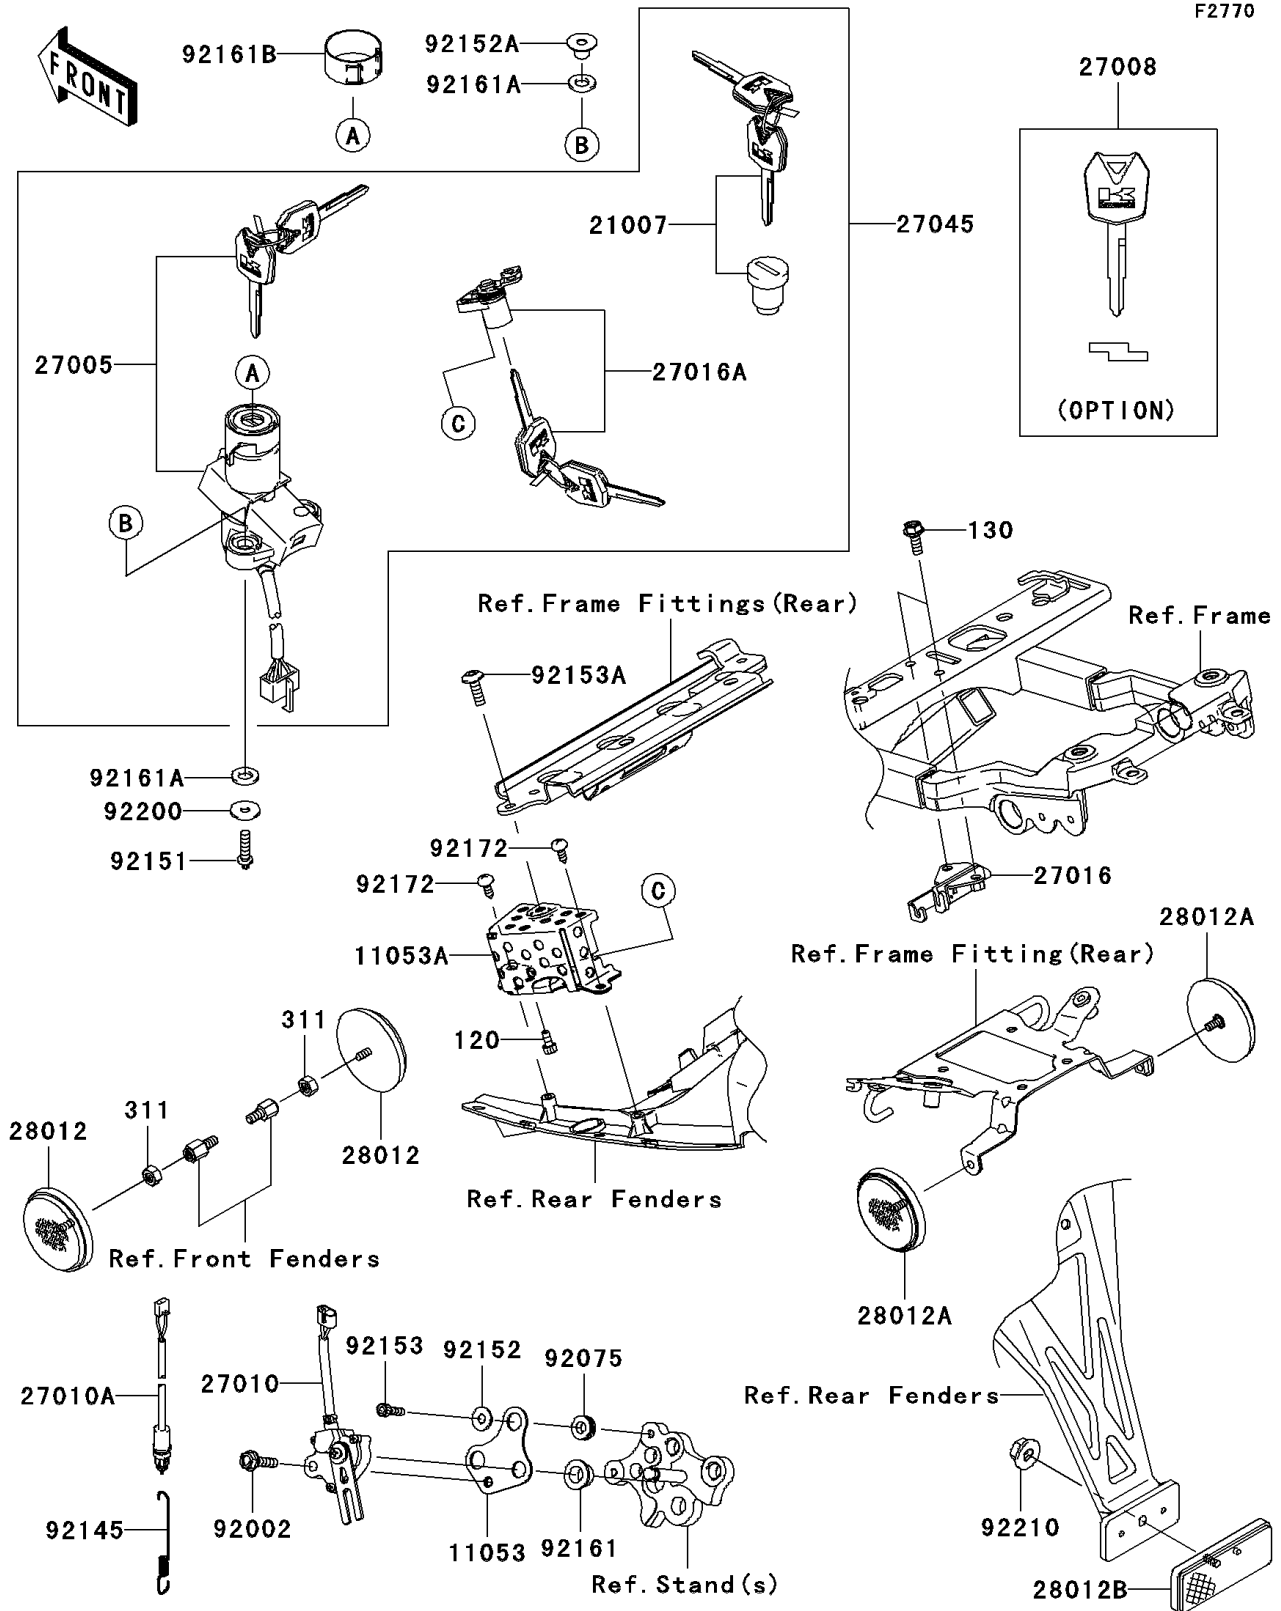

2005 Ninja® ZX™ -6RR PARTS DIAGRAM

Ignition Switch/Locks/Reflectors

2005 Ninja® ZX™ -6RR PARTS LIST

Ignition Switch/Locks/Reflectors

ITEM NAME	PART NUMBER	QUANTITY
BOLT-SOCKET,M5X12 (Ref # 120)	120S0512	2
BOLT-FLANGED,M6X16 (Ref # 130)	130L0616	2
NUT-HEX (Ref # 311)	311C0500	2
BRACKET,SIDE STAND SWITCH (Ref # 11053)	11053-0056	1
BRACKET,SEAT LOCK (Ref # 11053A)	11053-1400	1
ROTOR,LOCK,TANK CAP (Ref # 21007)	21007-5057	1
SWITCH-ASSY-IGNITION (Ref # 27005)	27005-5133	1
KEY-LOCK,BLANK (Ref # 27008)	27008-0030	1
SWITCH,SIDE STAND (Ref # 27010)	27010-1455	1
SWITCH,REAR BRAKE (Ref # 27010A)	27010-1479	1
LOCK-ASSY,SEAT STRIKER (Ref # 27016)	27016-1115	1
LOCK-ASSY,SEAT (Ref # 27016A)	27016-5309	1
SWITCH-ASSY (Ref # 27045)	27045-5300	1
REFLECTOR-REFLEX,FR,SIDE (Ref # 28012)	28012-0001	2
REFLECTOR-REFLEX (Ref # 28012A)	28012-0002	2
REFLECTOR-REFLEX (Ref # 28012B)	28012-1077	1
BOLT,FLANGED,6X25 (Ref # 92002)	92002-1582	1
DAMPER (Ref # 92075)	92075-161	2
SPRING,REAR BRAKE SWITCH (Ref # 92145)	92145-0251	1
BOLT,TORX,6X22 (Ref # 92151)	92151-1946	2
COLLAR (Ref # 92152)	92152-0017	2
COLLAR (Ref # 92152A)	92152-0288	2
BOLT,SOCKET,5X18 (Ref # 92153)	92153-0414	2
BOLT,6X18 (Ref # 92153A)	92153-0816	1
DAMPER (Ref # 92161)	92161-0016	1
DAMPER,IGNITION SWITCH (Ref # 92161A)	92161-0240	4
DAMPER,IGNITION SWITCH (Ref # 92161B)	92161-0257	1
SCREW,TAPPING,5X10 (Ref # 92172)	92172-1061	2
WASHER,6X20X1.6 (Ref # 92200)	92200-0212	2

2005 Ninja® ZX™ -6RR PARTS LIST

Ignition Switch/Locks/Reflectors

ITEM NAME	PART NUMBER	QUANTITY
NUT,FLANGED,5MM (Ref # 92210)	92210-0007	1