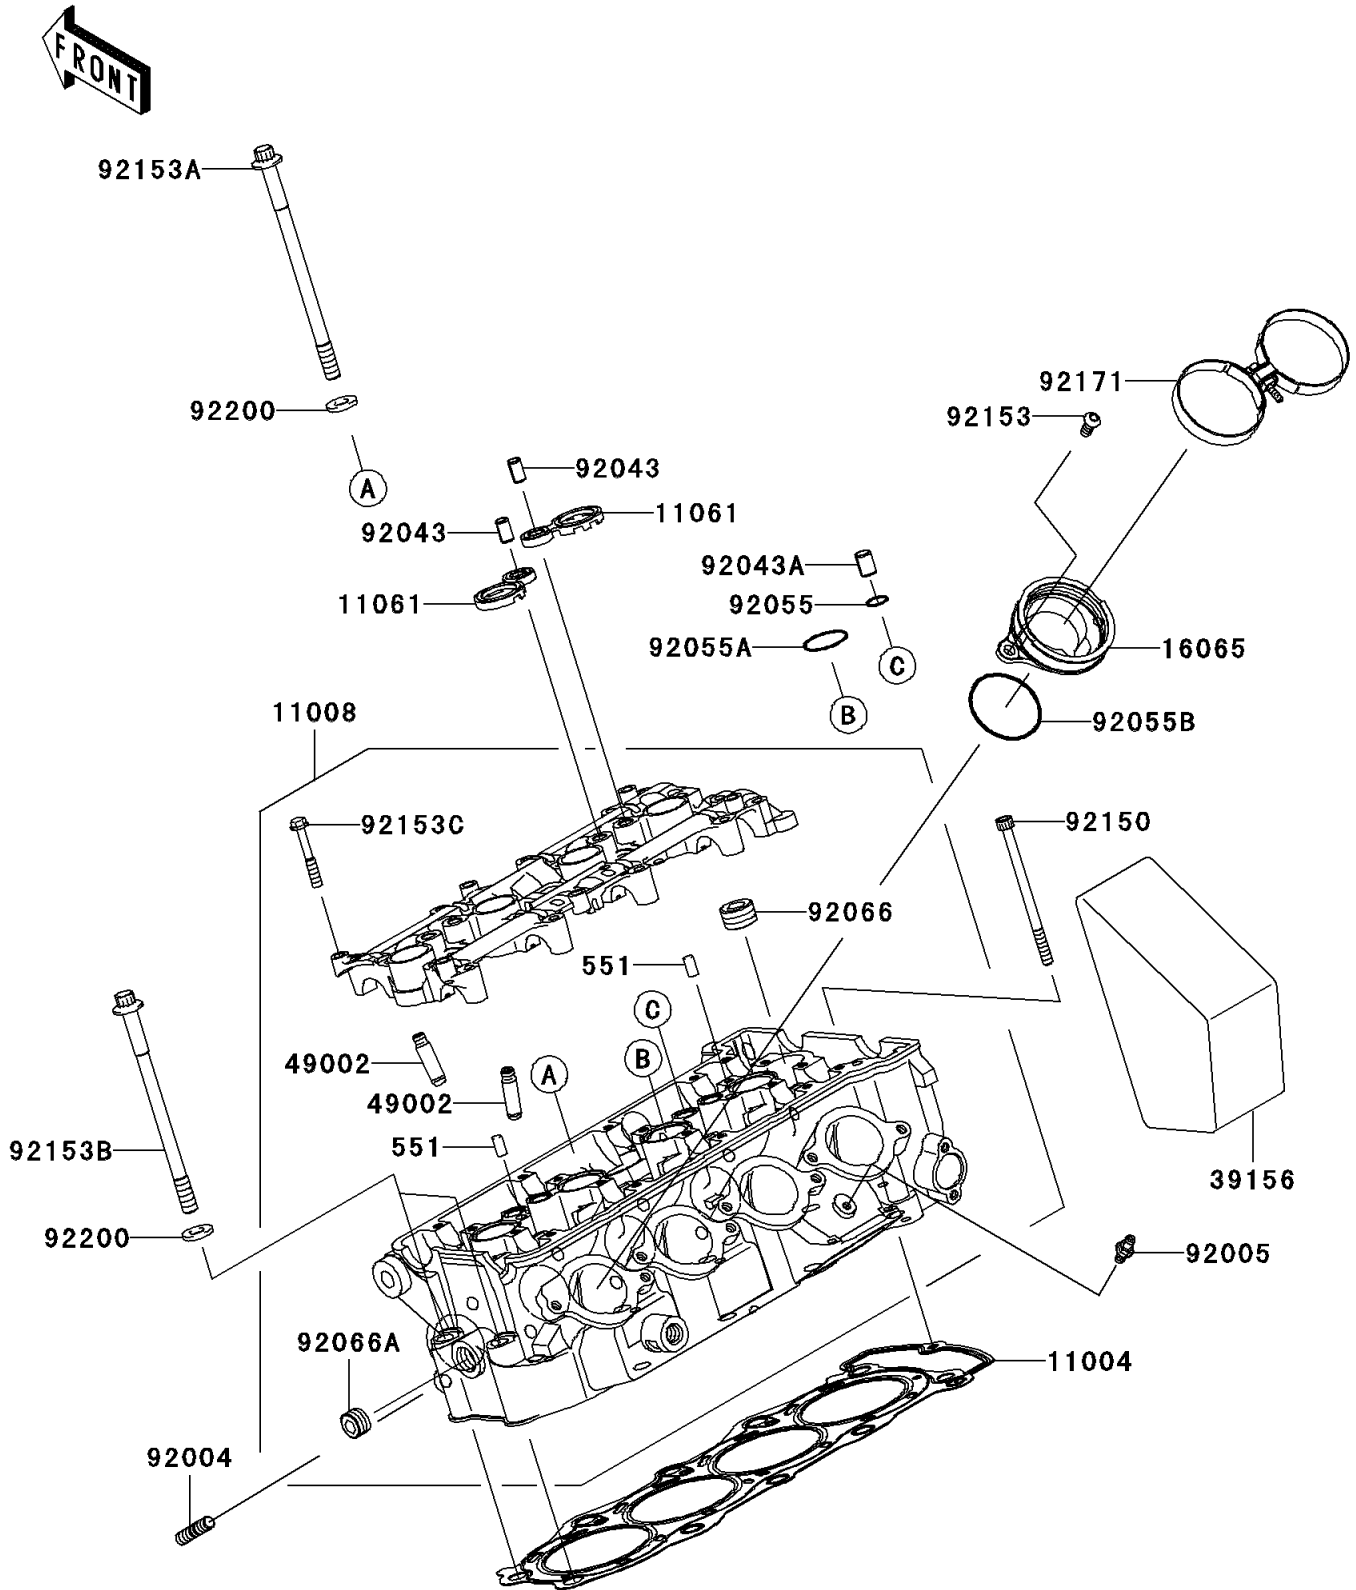

2006 Ninja® ZX™-6RR PARTS DIAGRAM

Cylinder Head

E1111

2006 Ninja® ZX™ -6RR PARTS LIST

Cylinder Head

ITEM NAME	PART NUMBER	QUANTITY
-----------	-------------	----------