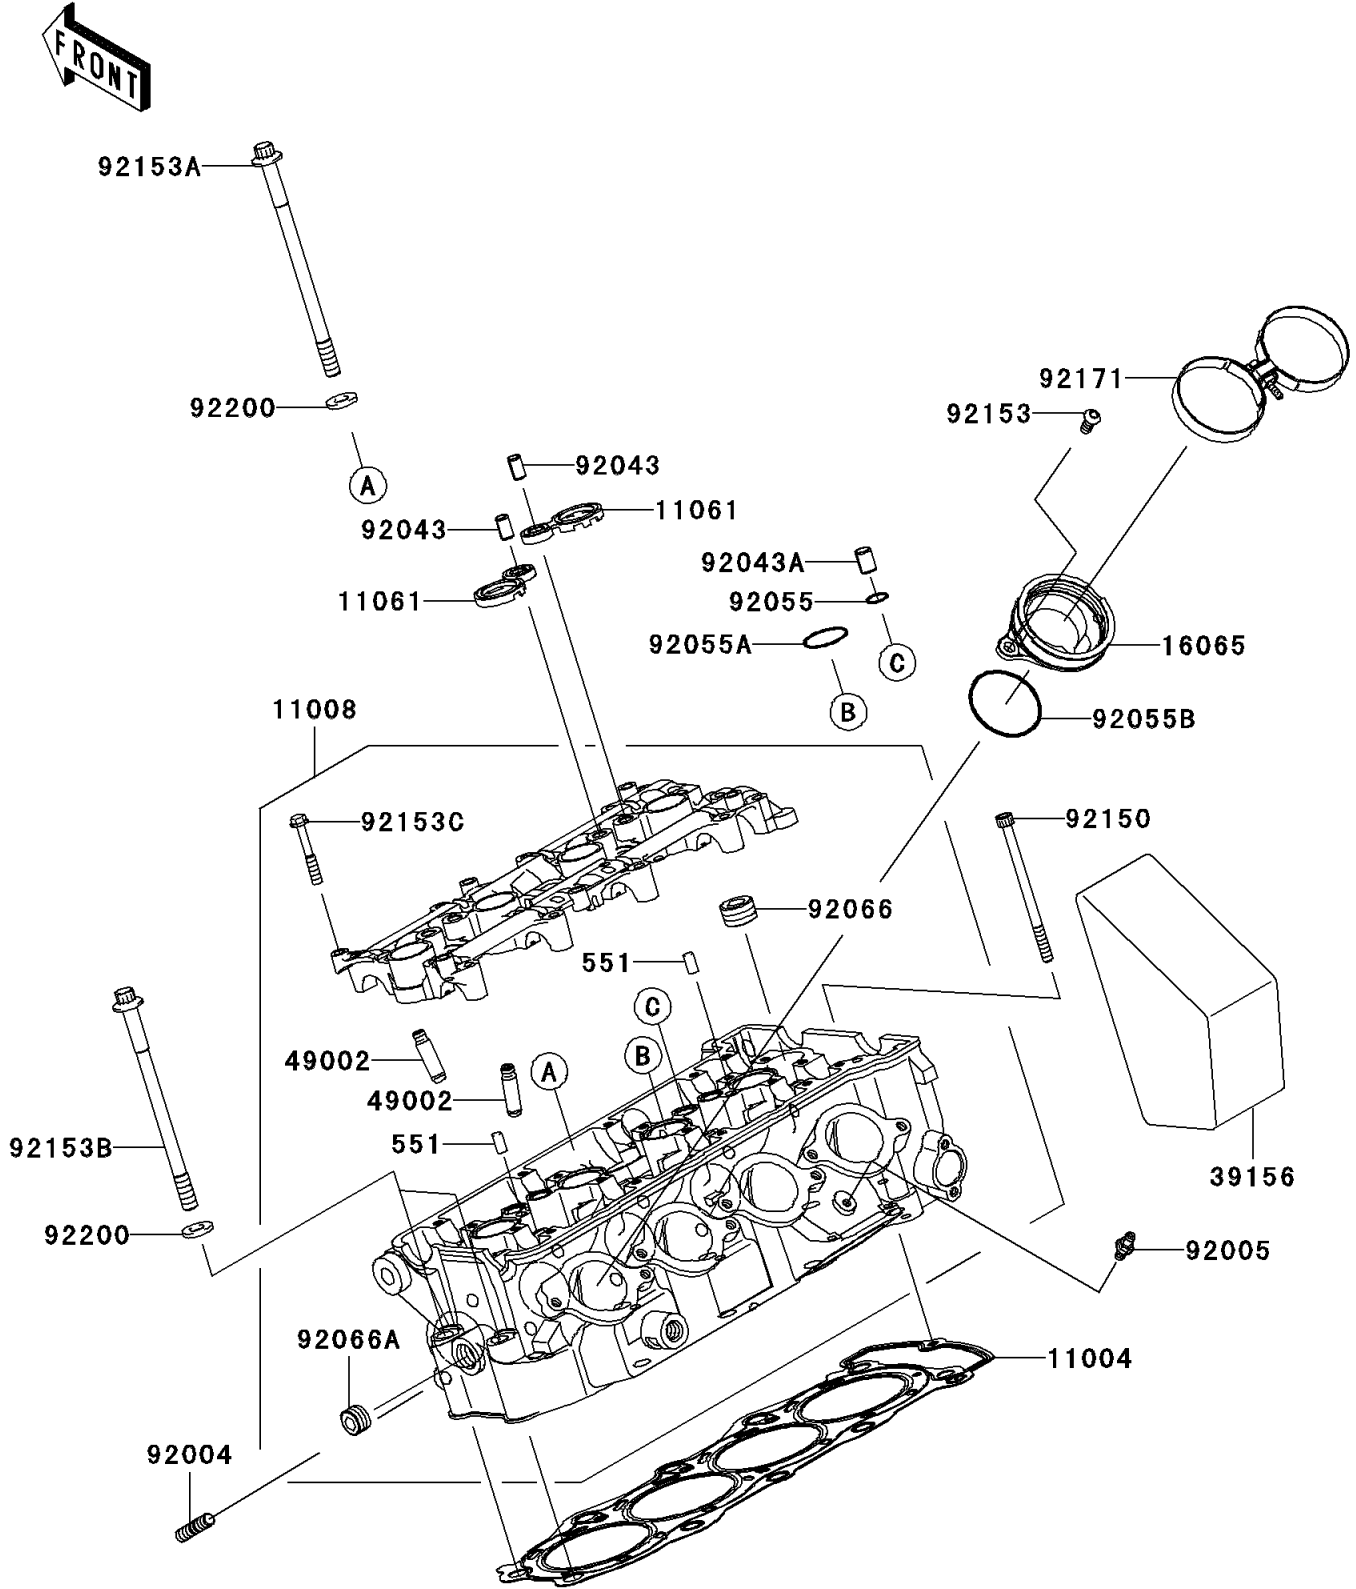

2006 Ninja® ZX™ -6RR PARTS DIAGRAM

Cylinder Head

E1111

2006 Ninja® ZX™ -6RR PARTS LIST

Cylinder Head

| ITEM NAME | PART NUMBER | QUANTITY |
|-----------|-------------|----------|
|-----------|-------------|----------|