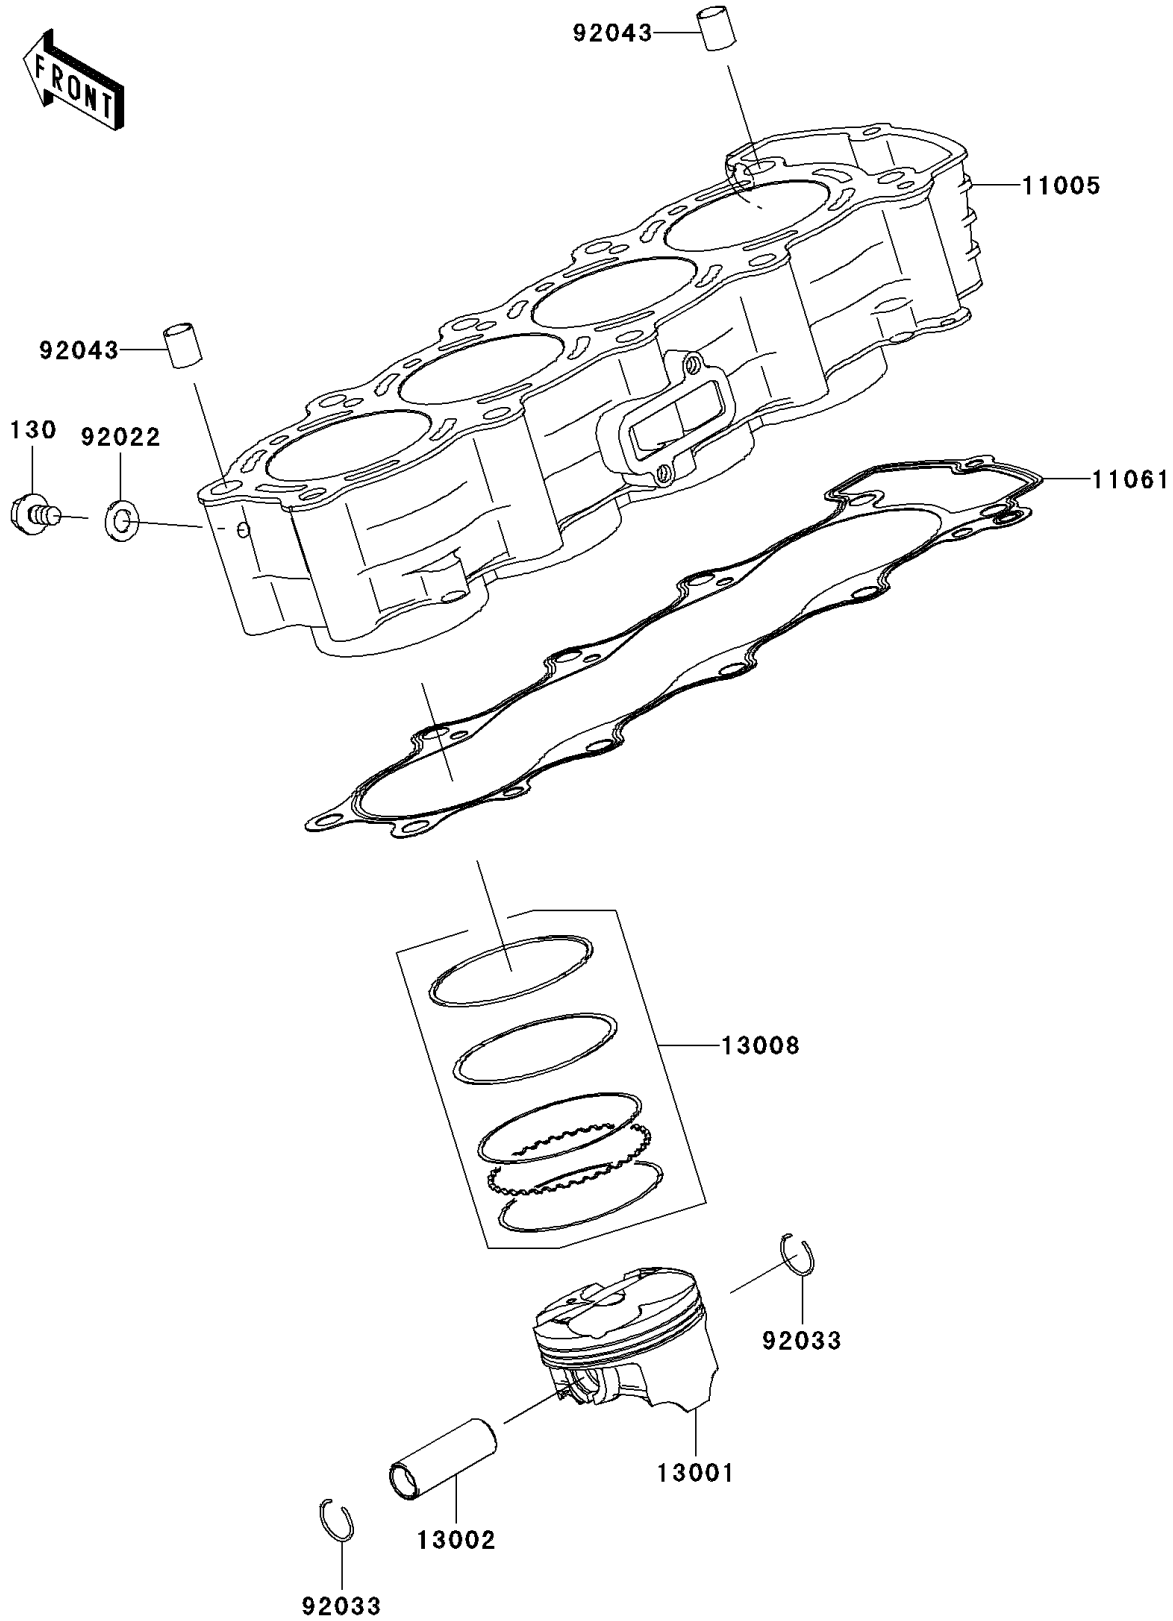

2006 Ninja® ZX™-6RR PARTS DIAGRAM

Cylinder/Piston(s)

E1120

2006 Ninja® ZX™ -6RR PARTS LIST

Cylinder/Piston(s)

ITEM NAME	PART NUMBER	QUANTITY
-----------	-------------	----------