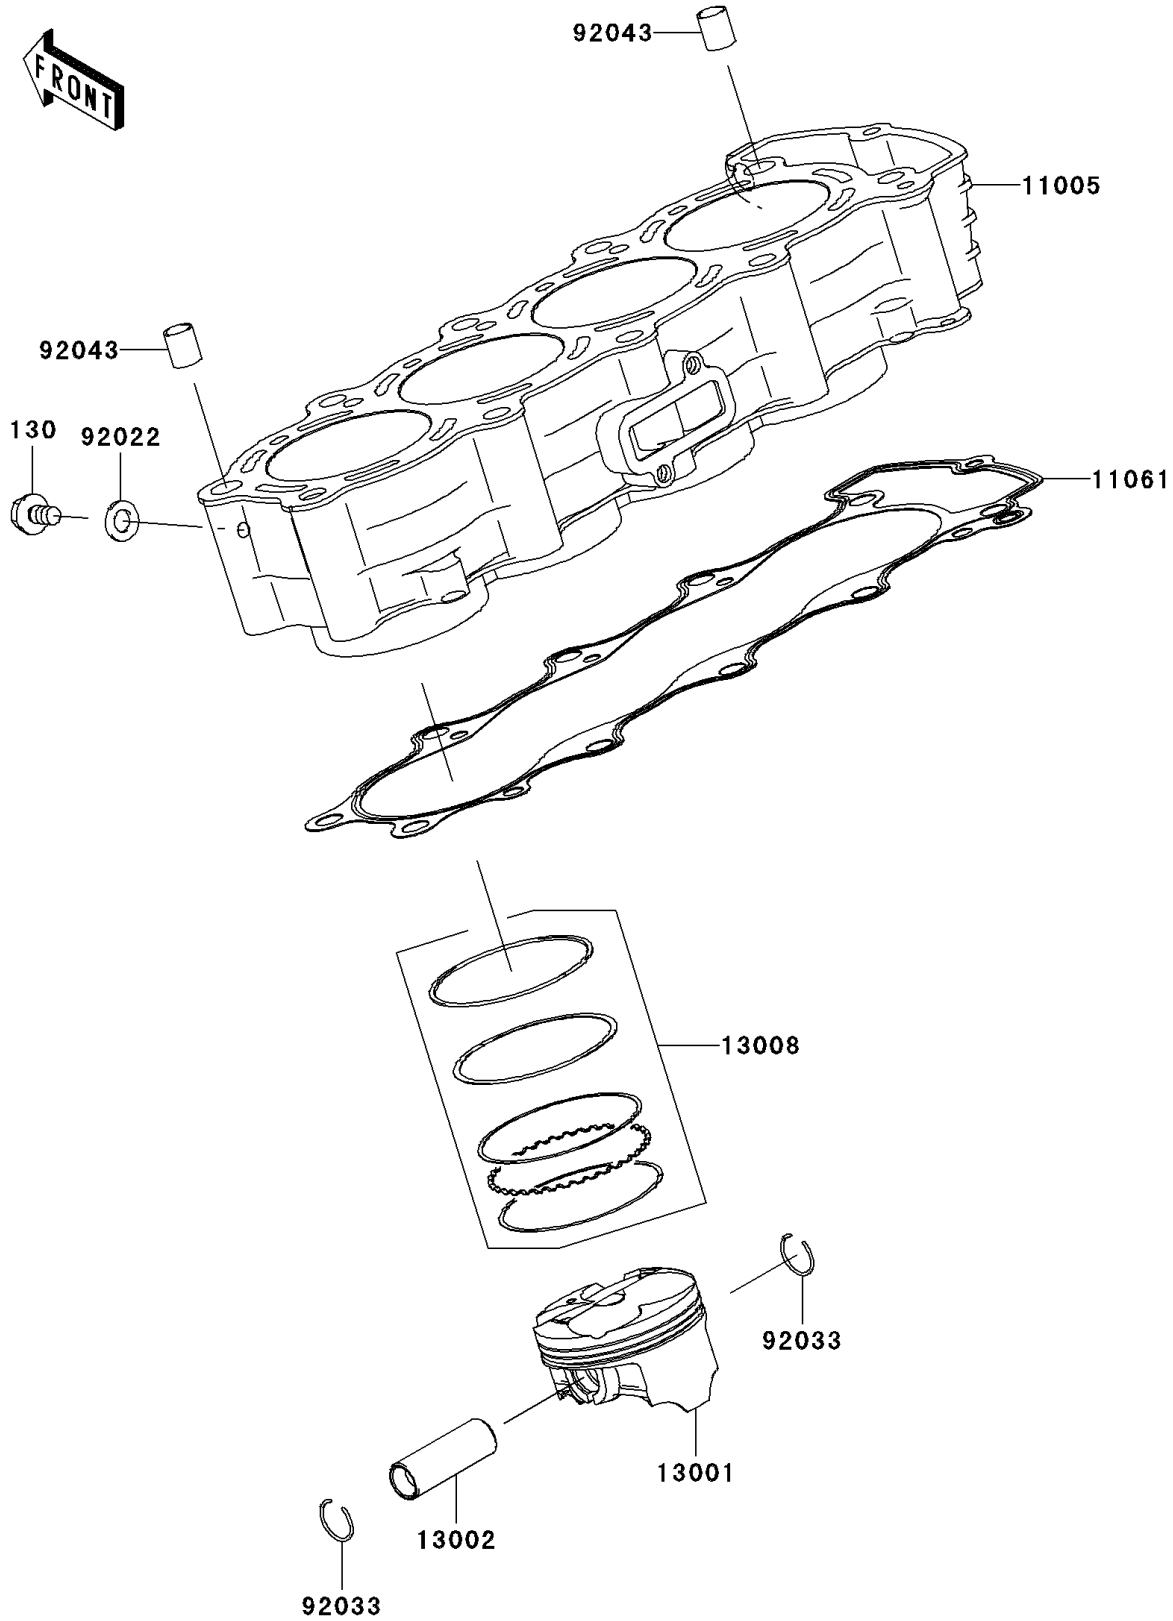

2006 Ninja® ZX™-6RR PARTS DIAGRAM

Cylinder/Piston(s)

E1120

2006 Ninja® ZX™-6RR PARTS LIST

Cylinder/Piston(s)

ITEM NAME	PART NUMBER	QUANTITY
BOLT-FLANGED,6X10 (Ref # 130)	130Y0610	1
CYLINDER-ENGINE (Ref # 11005)	11005-0038	1
GASKET,CYLINDER BASE (Ref # 11061)	11061-0041	1
PISTON-ENGINE (Ref # 13001)	13001-0048	4
PIN-PISTON (Ref # 13002)	13002-0005	4
RING-SET-PISTON (Ref # 13008)	13008-0016	4
WASHER,6.2X11X1 (Ref # 92022)	92022-304	1
RING-SNAP,PISTON PIN (Ref # 92033)	92033-1161	8
PIN,10.1X12X14 (Ref # 92043)	92043-4009	2