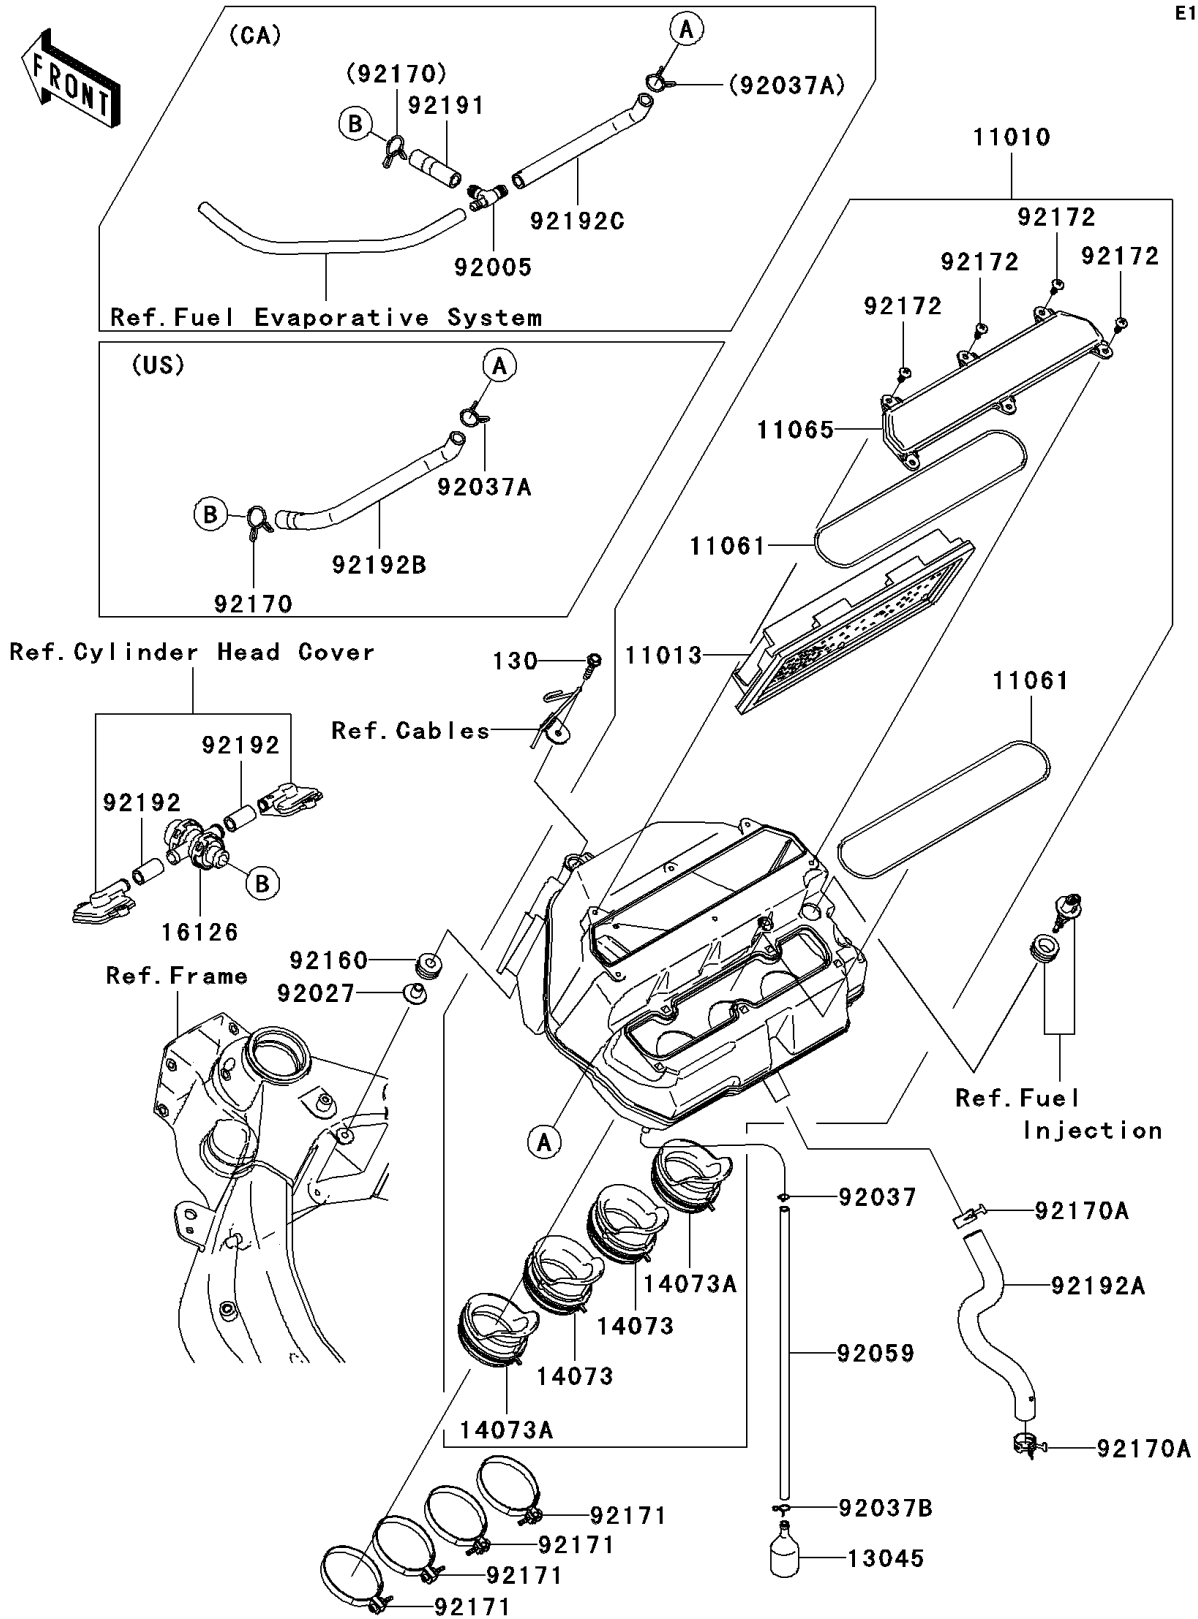

# 2006 Ninja® ZX™-6RR PARTS DIAGRAM

Air Cleaner

E1130

# 2006 Ninja® ZX™-6RR PARTS LIST

Air Cleaner

ITEM NAME	PART NUMBER	QUANTITY
-----------	-------------	----------