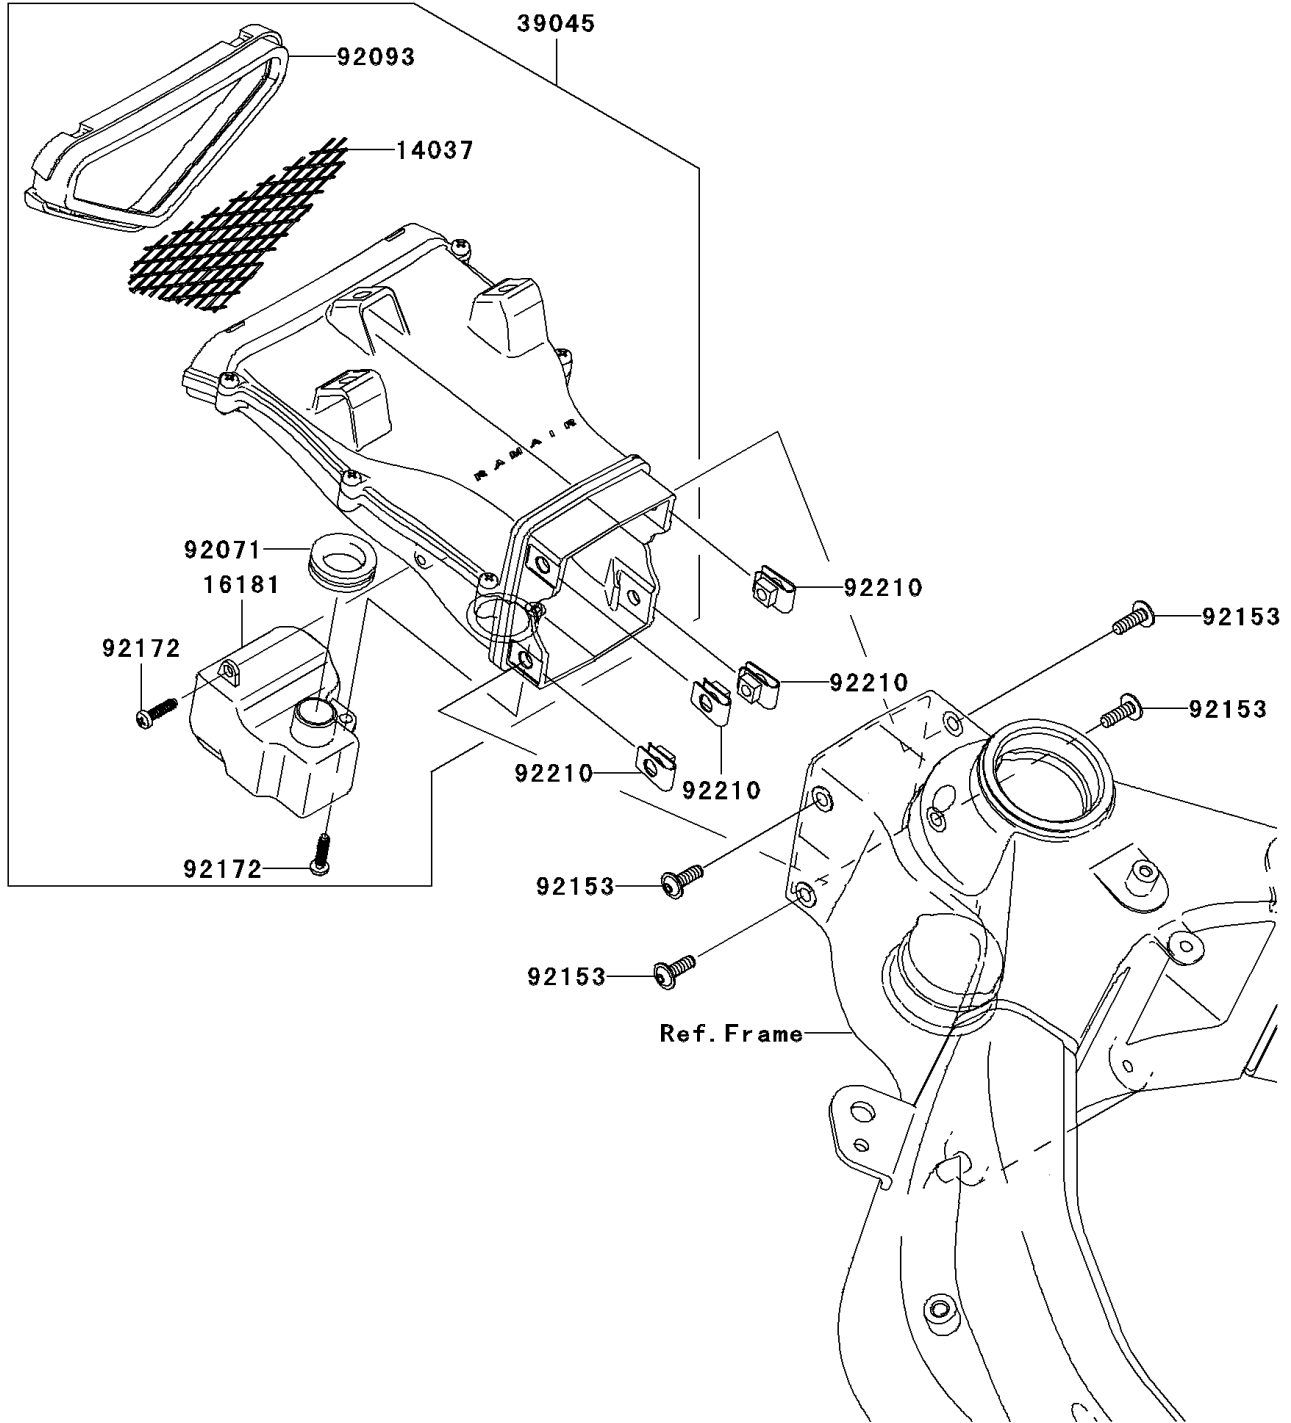

2006 Ninja® ZX™-6RR PARTS DIAGRAM

Air Duct

E1131

2006 Ninja® ZX™-6RR PARTS LIST

Air Duct

ITEM NAME	PART NUMBER	QUANTITY
-----------	-------------	----------