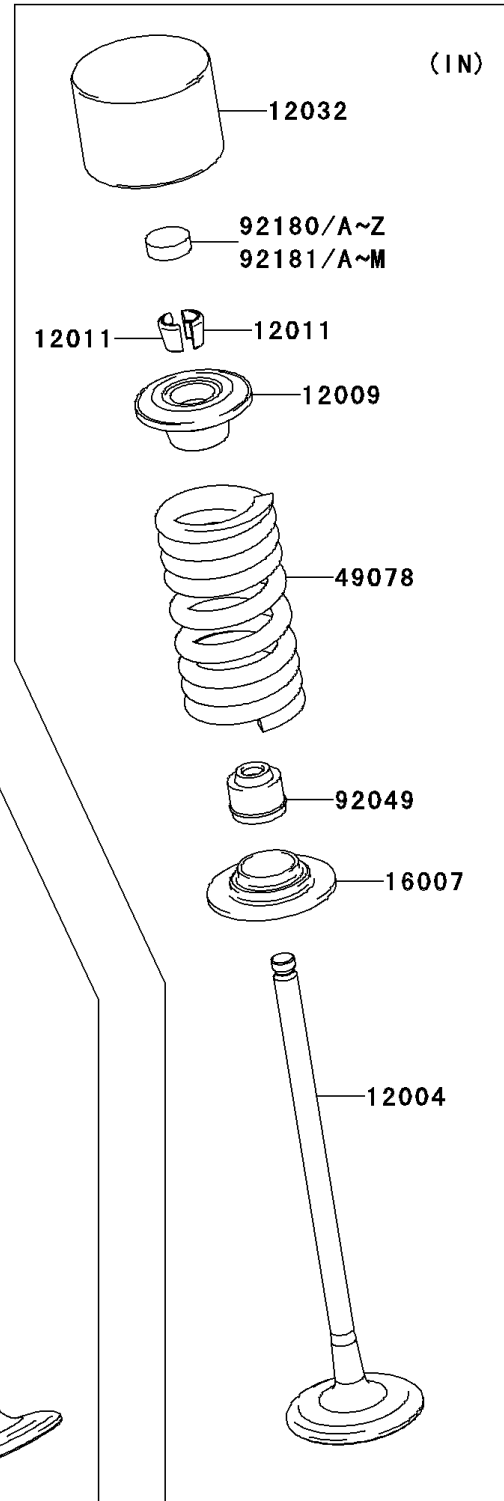

# 2006 Ninja® ZX™-6RR PARTS DIAGRAM

Valve(s)

E1210

# 2006 Ninja® ZX™ -6RR PARTS LIST

Valve(s)

ITEM NAME	PART NUMBER	QUANTITY
-----------	-------------	----------