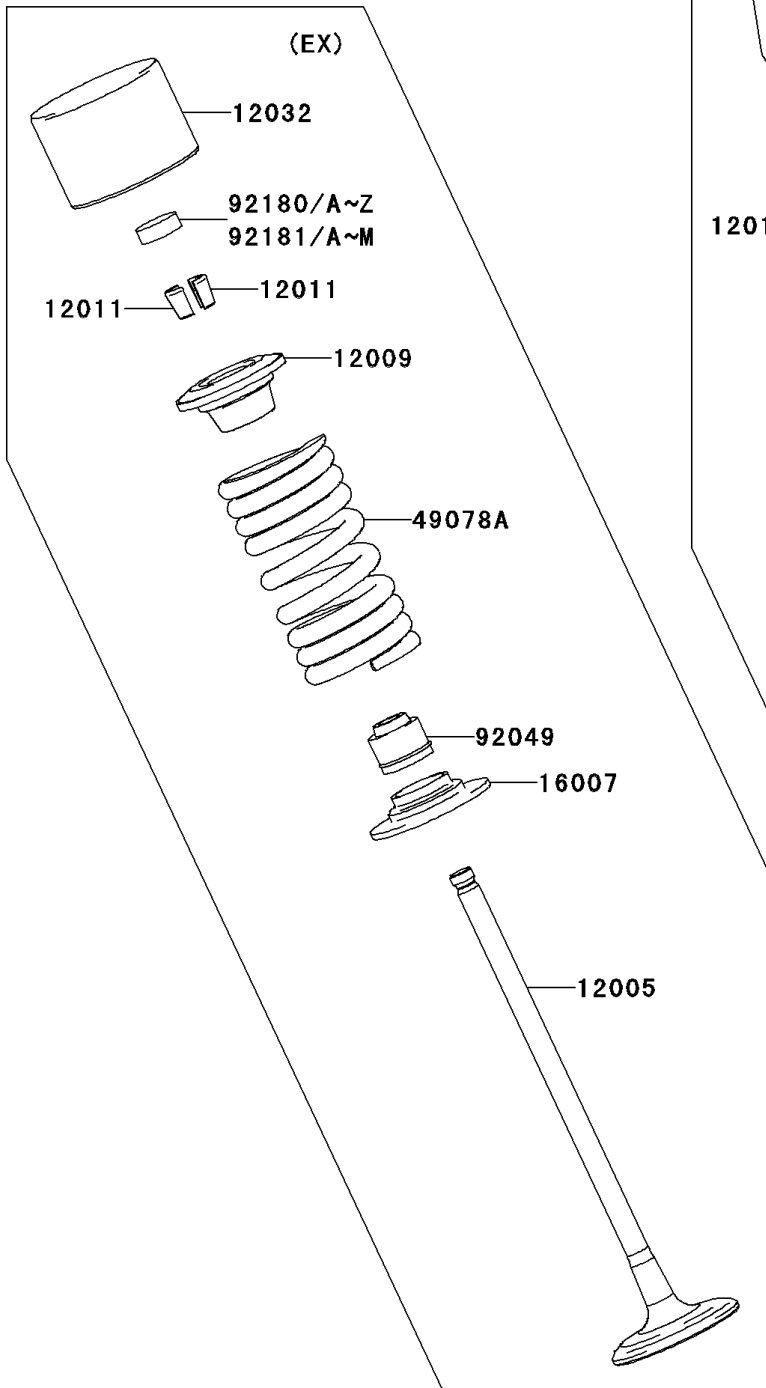

# 2006 Ninja® ZX™-6RR PARTS DIAGRAM

Valve(s)

E1210

# 2006 Ninja® ZX™ -6RR PARTS LIST

Valve(s)

ITEM NAME	PART NUMBER	QUANTITY
-----------	-------------	----------