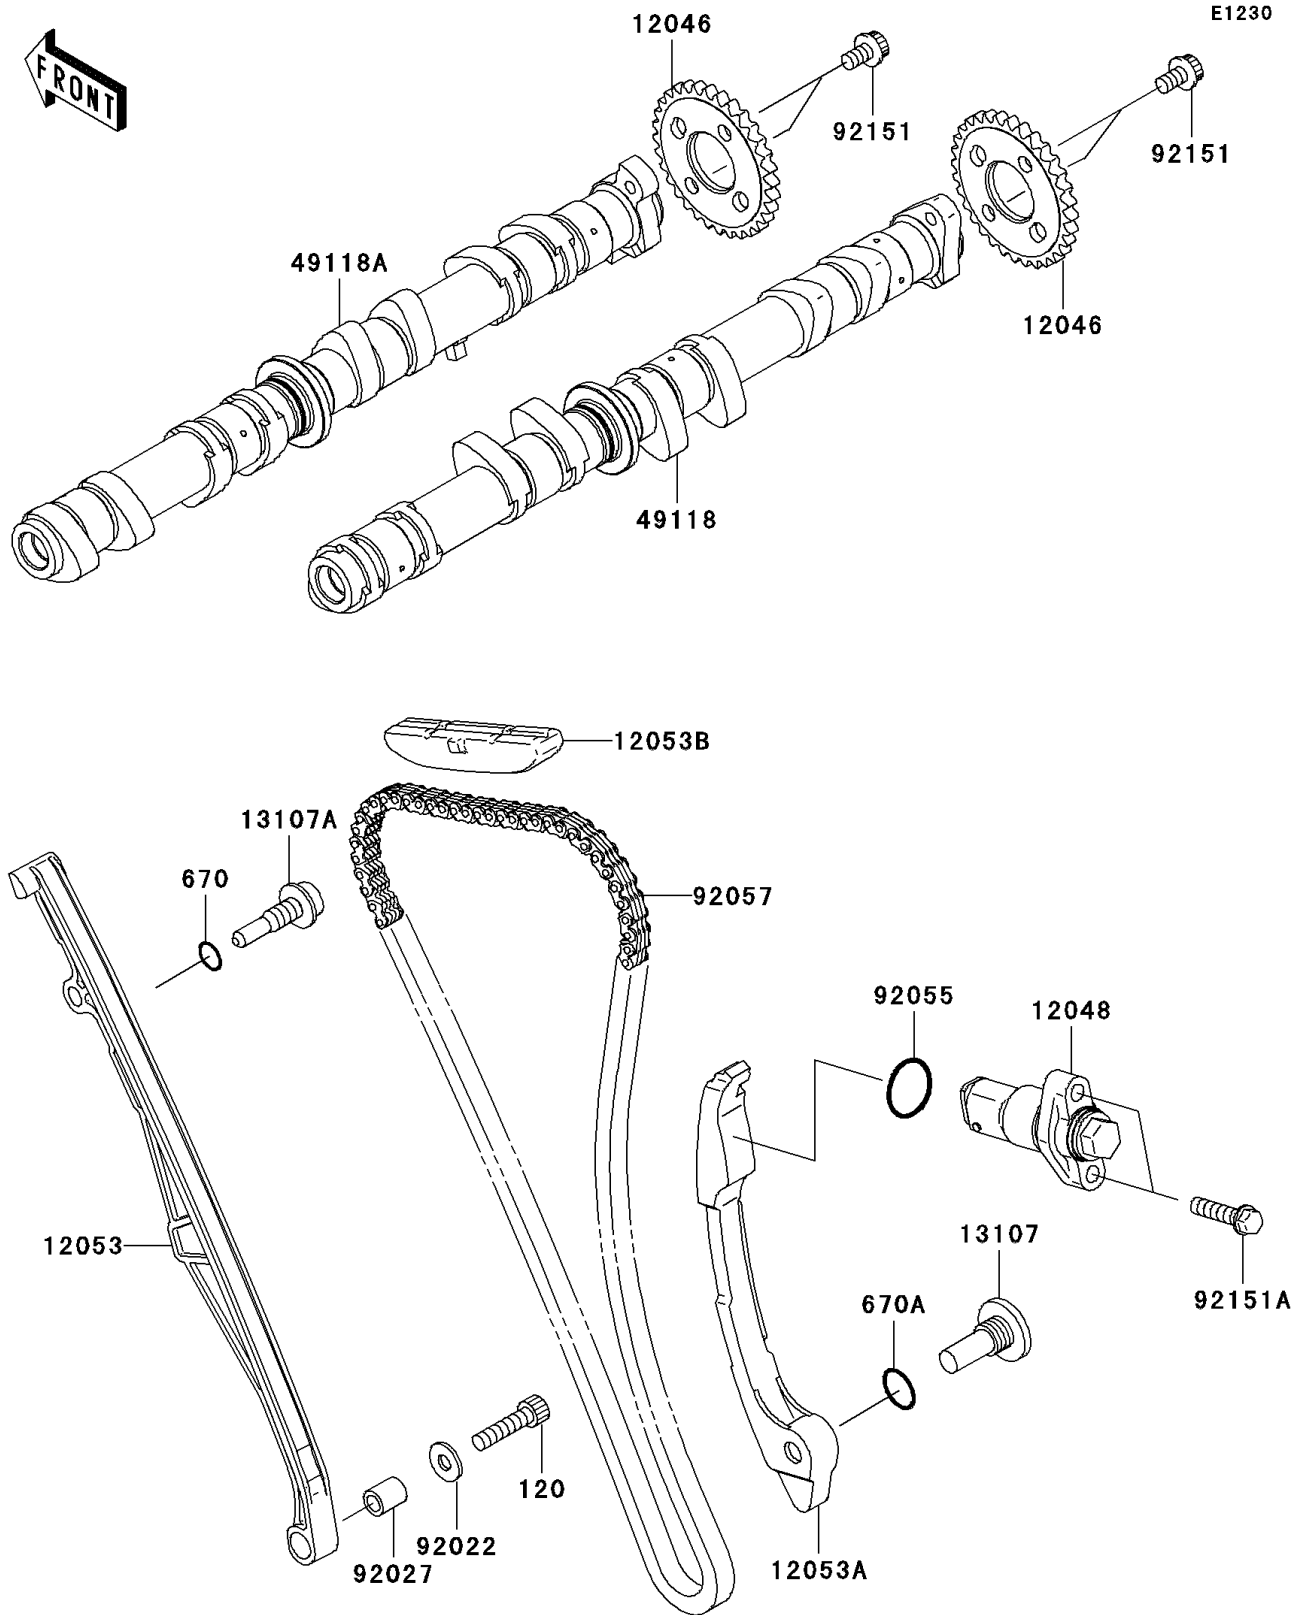

2006 Ninja® ZX™-6RR PARTS DIAGRAM

Camshaft(s)/Tensioner

2006 Ninja® ZX™-6RR PARTS LIST

Camshaft(s)/Tensioner

ITEM NAME	PART NUMBER	QUANTITY
-----------	-------------	----------