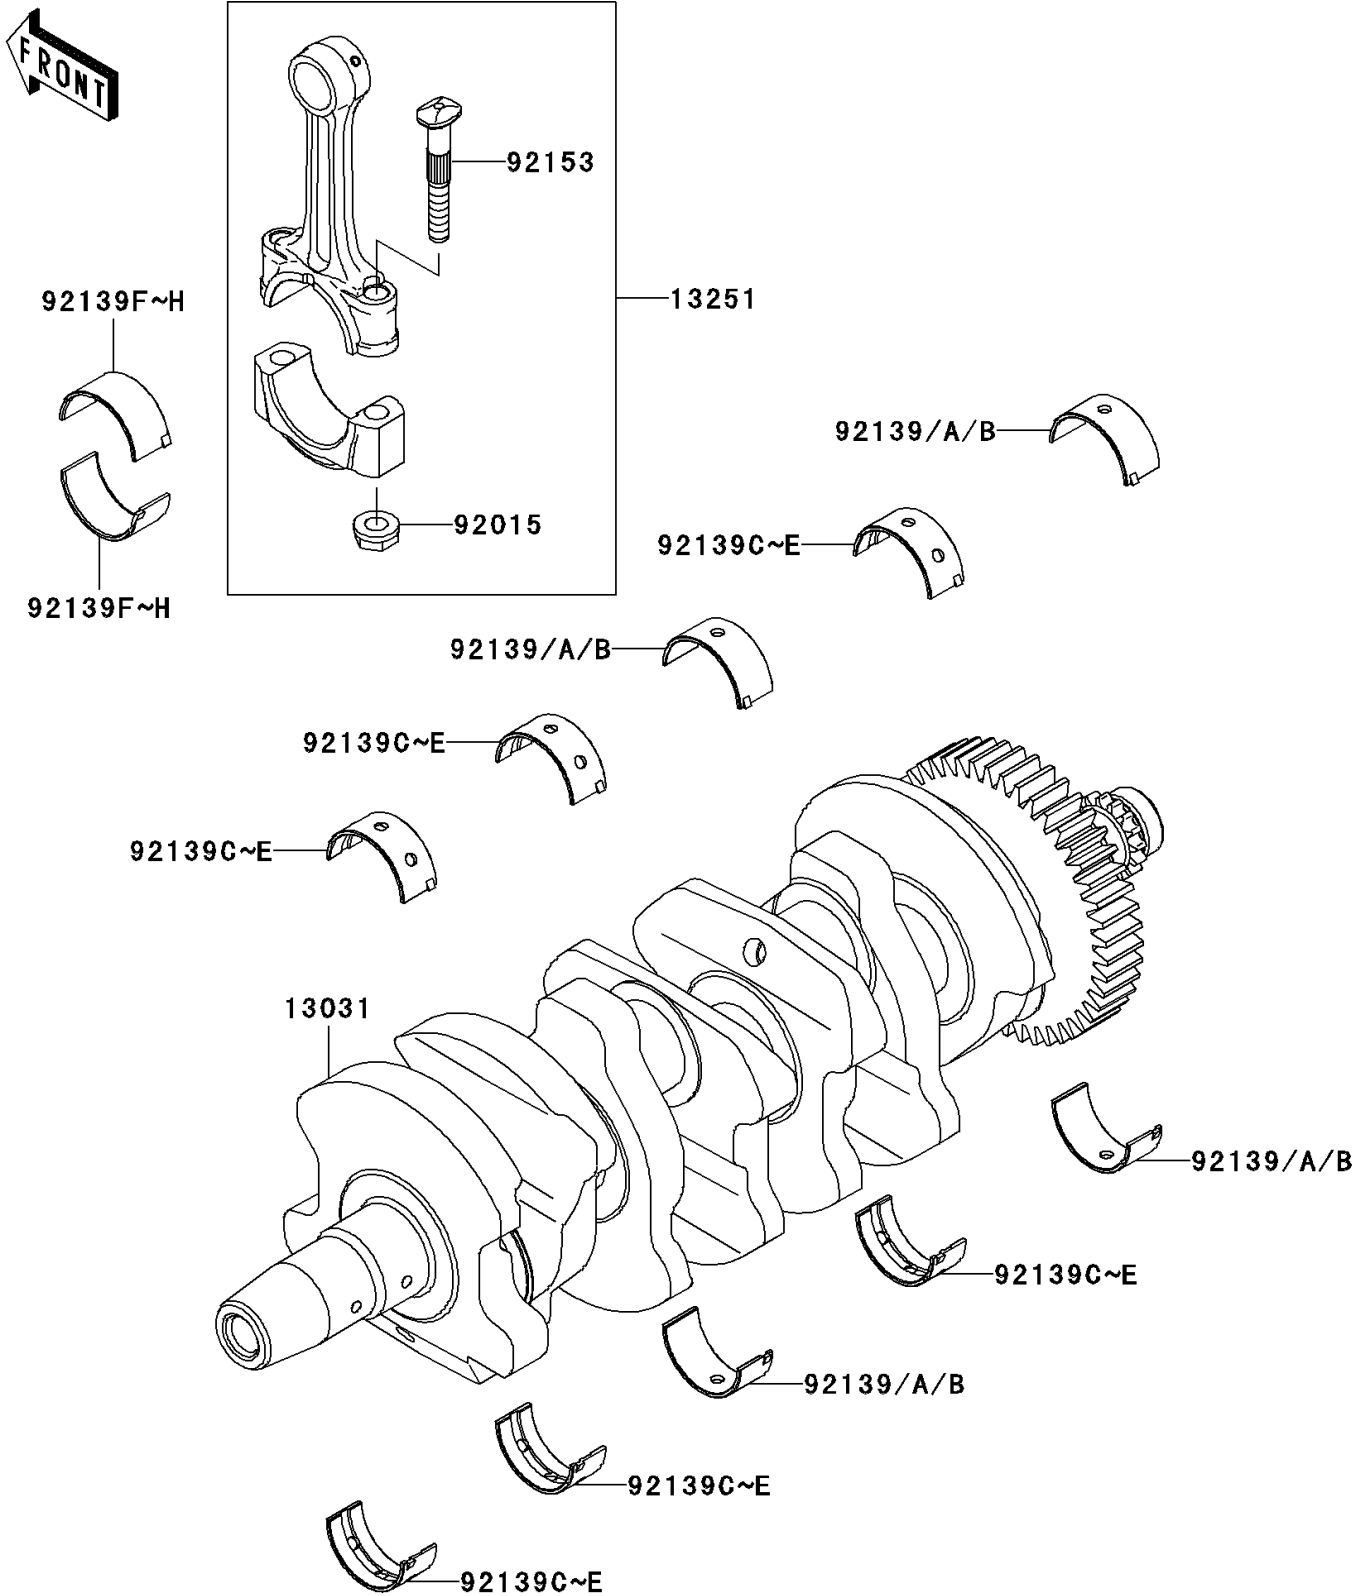

2006 Ninja® ZX™-6RR PARTS DIAGRAM

Crankshaft

E1321

2006 Ninja® ZX™-6RR PARTS LIST

Crankshaft

ITEM NAME	PART NUMBER	QUANTITY
-----------	-------------	----------