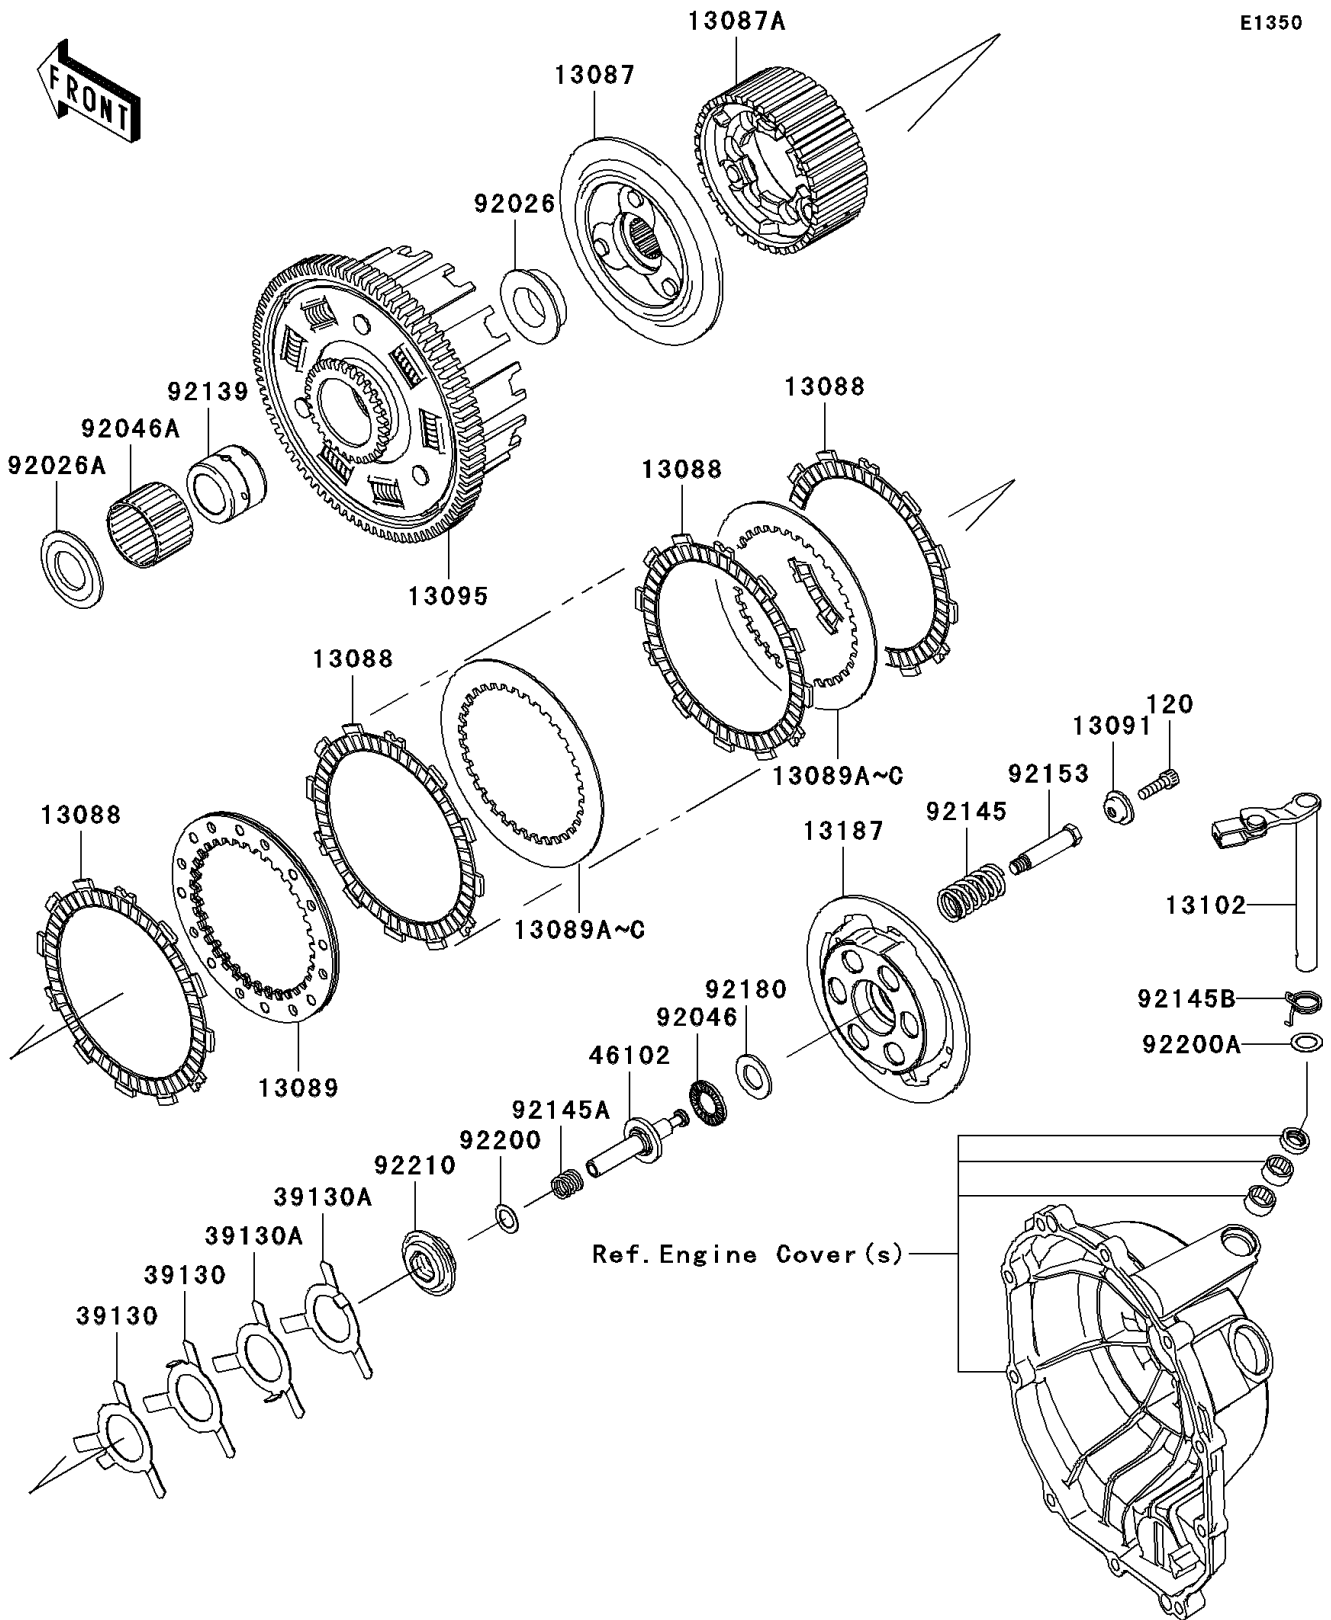

2006 Ninja® ZX™-6RR PARTS DIAGRAM

Clutch

E1350

2006 Ninja® ZX™-6RR PARTS LIST

Clutch

ITEM NAME	PART NUMBER	QUANTITY
-----------	-------------	----------