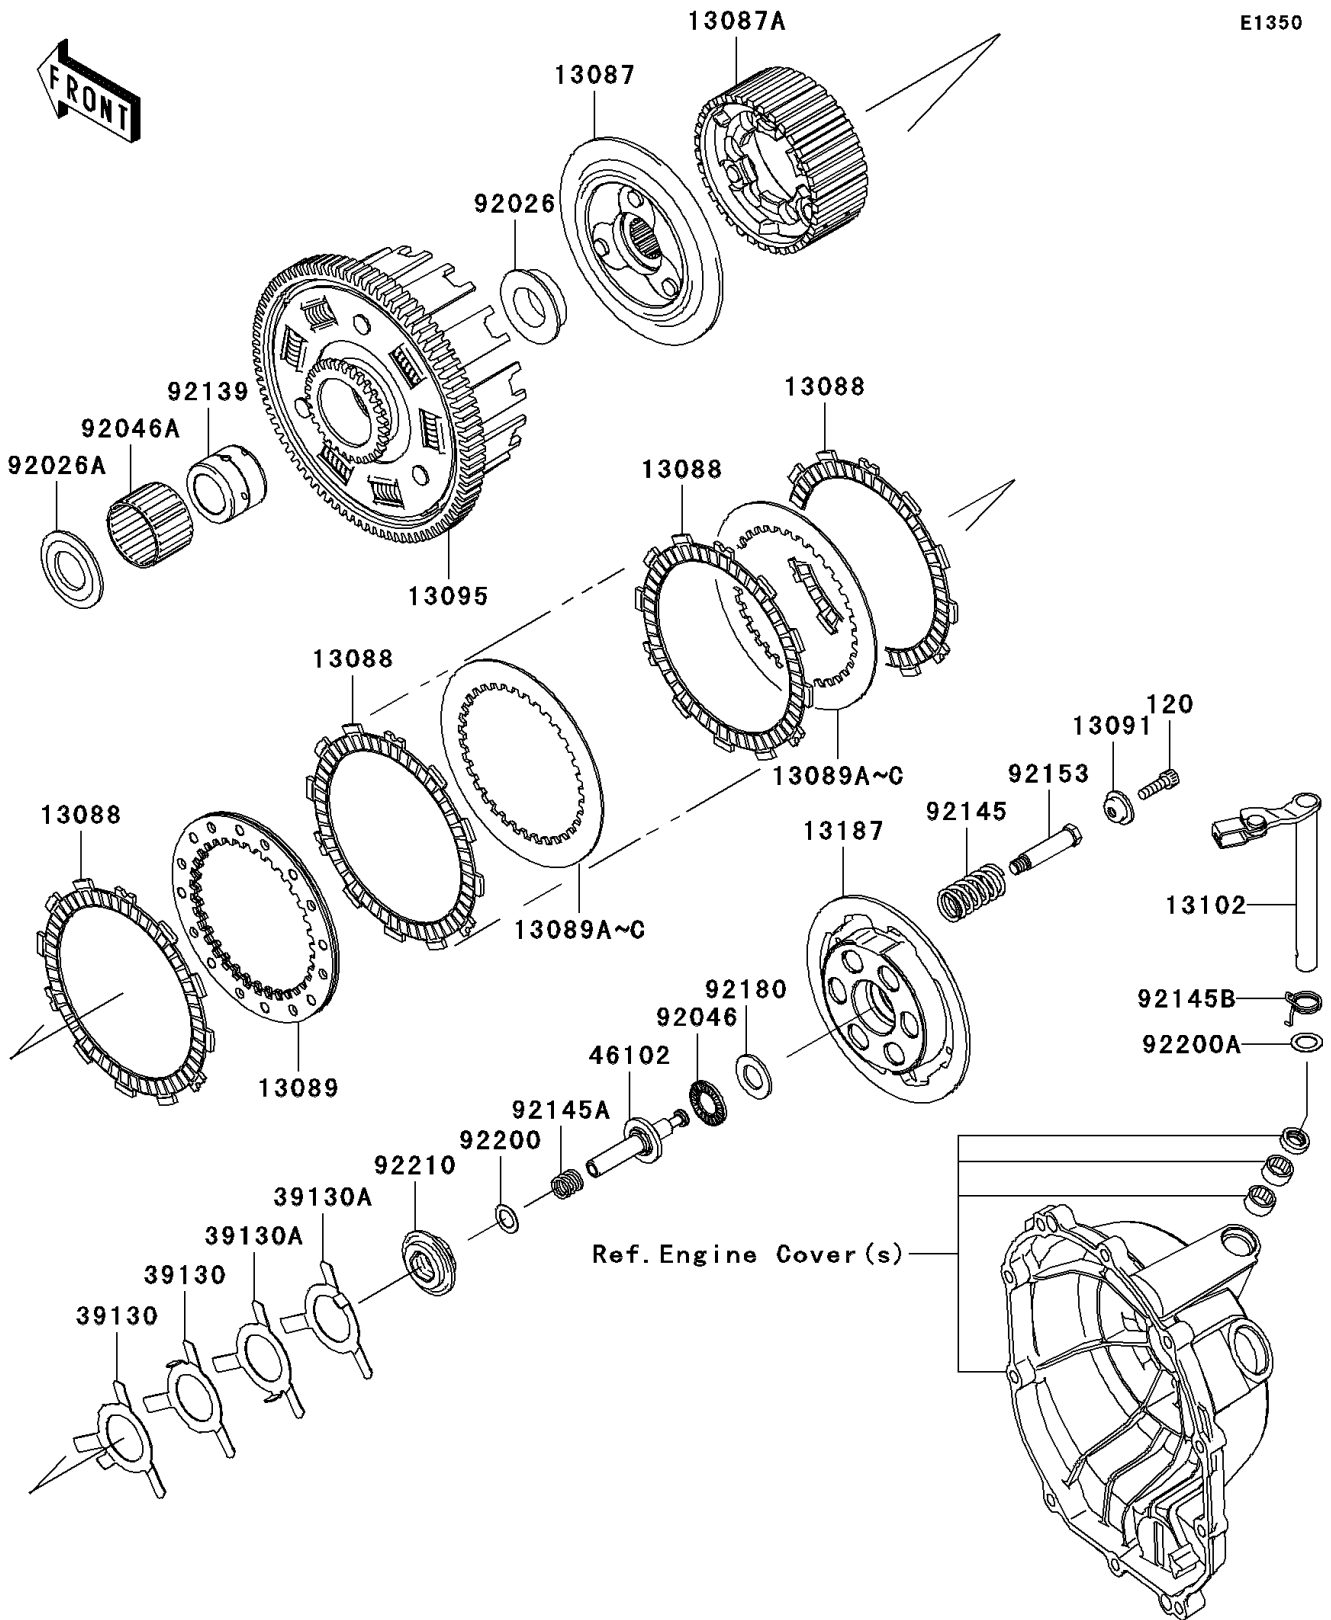

2006 Ninja® ZX™-6RR PARTS DIAGRAM

Clutch

E1350

2006 Ninja® ZX™-6RR PARTS LIST

Clutch

ITEM NAME	PART NUMBER	QUANTITY
BOLT-SOCKET,6X20 (Ref # 120)	120Q0620	6
HUB-CLUTCH (Ref # 13087)	13087-0019	1
HUB-CLUTCH (Ref # 13087A)	13087-0020	1
PLATE-FRICTION (Ref # 13088)	13088-1124	8
PLATE-CLUTCH,SPG COMP (Ref # 13089)	13089-0003	1
PLATE-CLUTCH,T=1.6 (Ref # 13089A)	13089-0005	AR
PLATE-CLUTCH,T=2.0 (Ref # 13089B)	13089-0007	AR
PLATE-CLUTCH,T=2.3 (Ref # 13089C)	13089-0008	AR
HOLDER,CLUTCH SPRING (Ref # 13091)	13091-1041	6
HOUSING-COMP-CLUTCH (Ref # 13095)	13095-0042	1
RELEASE-COMP-CLUTCH (Ref # 13102)	13102-0015	1
PLATE-CLUTCH OPERATING (Ref # 13187)	13187-0008	1
SPRING-LEAF (Ref # 39130)	39130-1078	2
SPRING-LEAF (Ref # 39130A)	39130-1079	2
ROD (Ref # 46102)	46102-0051	1
SPACER (Ref # 92026)	92026-0022	1
SPACER (Ref # 92026A)	92026-1356	1
BEARING-NEEDLE,AXK1102 (Ref # 92046)	92046-1052	1
BEARING-NEEDLE,K38X43X28.8X (Ref # 92046A)	92046-1263	1
BUSHING,25X38X29.05 (Ref # 92139)	92139-0067	1
SPRING (Ref # 92145)	92145-0293	6
SPRING,ROD (Ref # 92145A)	92145-1159	1
SPRING (Ref # 92145B)	92145-1339	1
BOLT (Ref # 92153)	92153-0797	6
SHIM,15.3X27.5X2.0 (Ref # 92180)	92180-0149	1
WASHER,11.2X18X0.5 (Ref # 92200)	92200-1423	1
WASHER,12X18.5X0.5 (Ref # 92200A)	92200-1487	1
NUT (Ref # 92210)	92210-0152	1