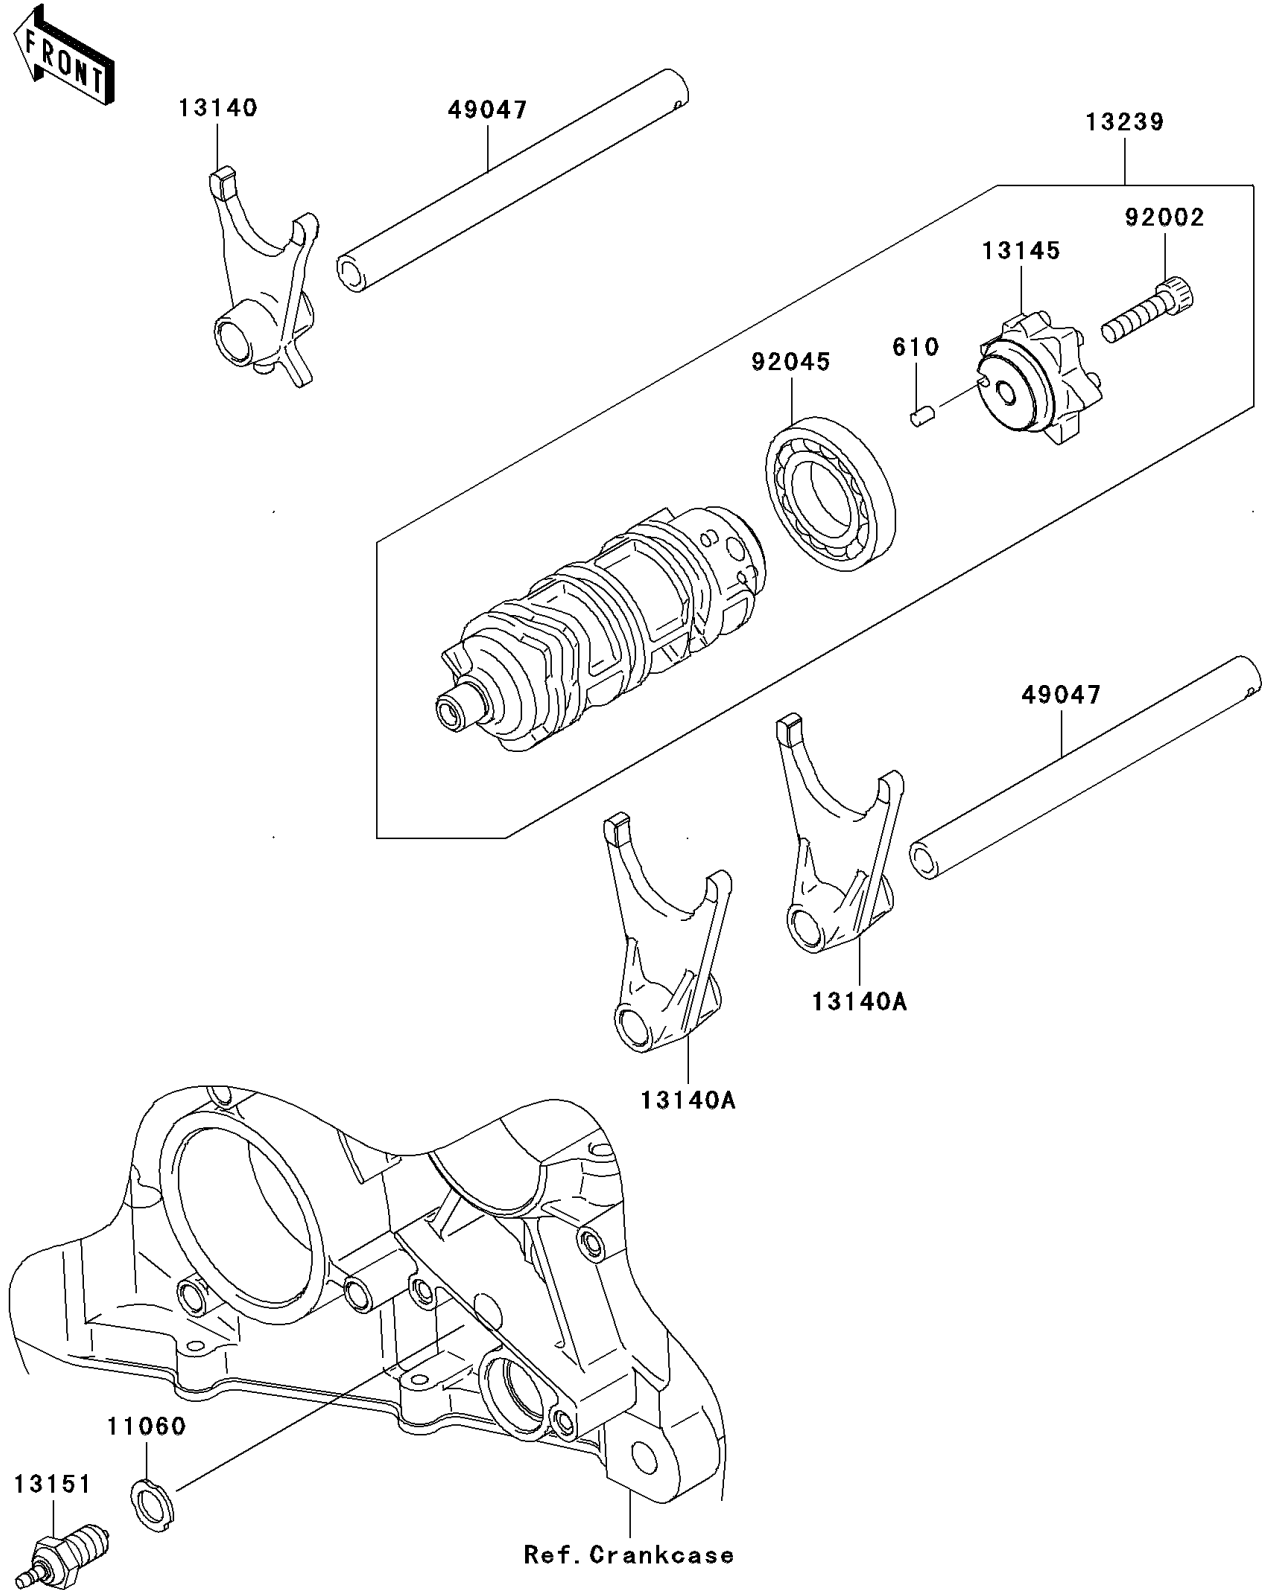

2006 Ninja® ZX™ -6RR PARTS DIAGRAM

Gear Change Drum/Shift Fork(s)

E1362

2006 Ninja® ZX™ -6RR PARTS LIST

Gear Change Drum/Shift Fork(s)

ITEM NAME	PART NUMBER	QUANTITY
-----------	-------------	----------