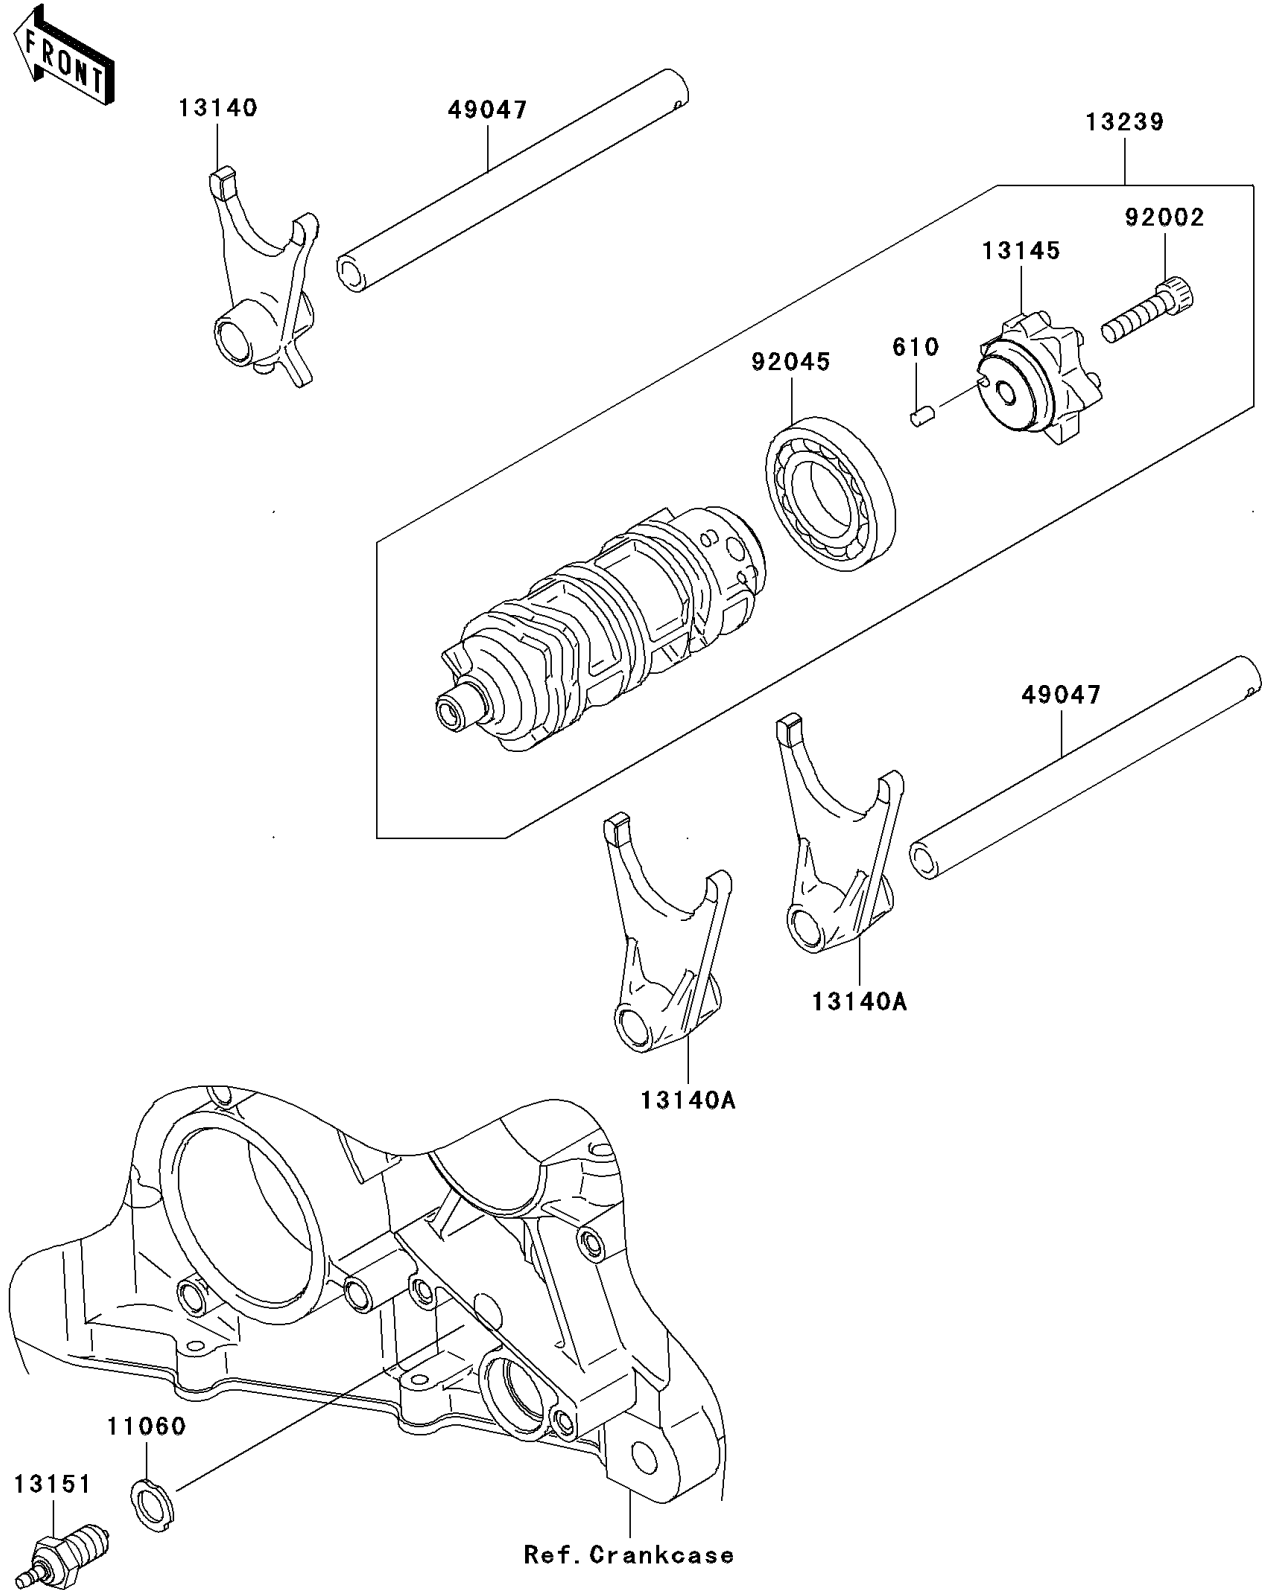

2006 Ninja® ZX™ -6RR PARTS DIAGRAM

Gear Change Drum/Shift Fork(s)

E1362

2006 Ninja® ZX™ -6RR PARTS LIST

Gear Change Drum/Shift Fork(s)

ITEM NAME

PART NUMBER

QUANTITY