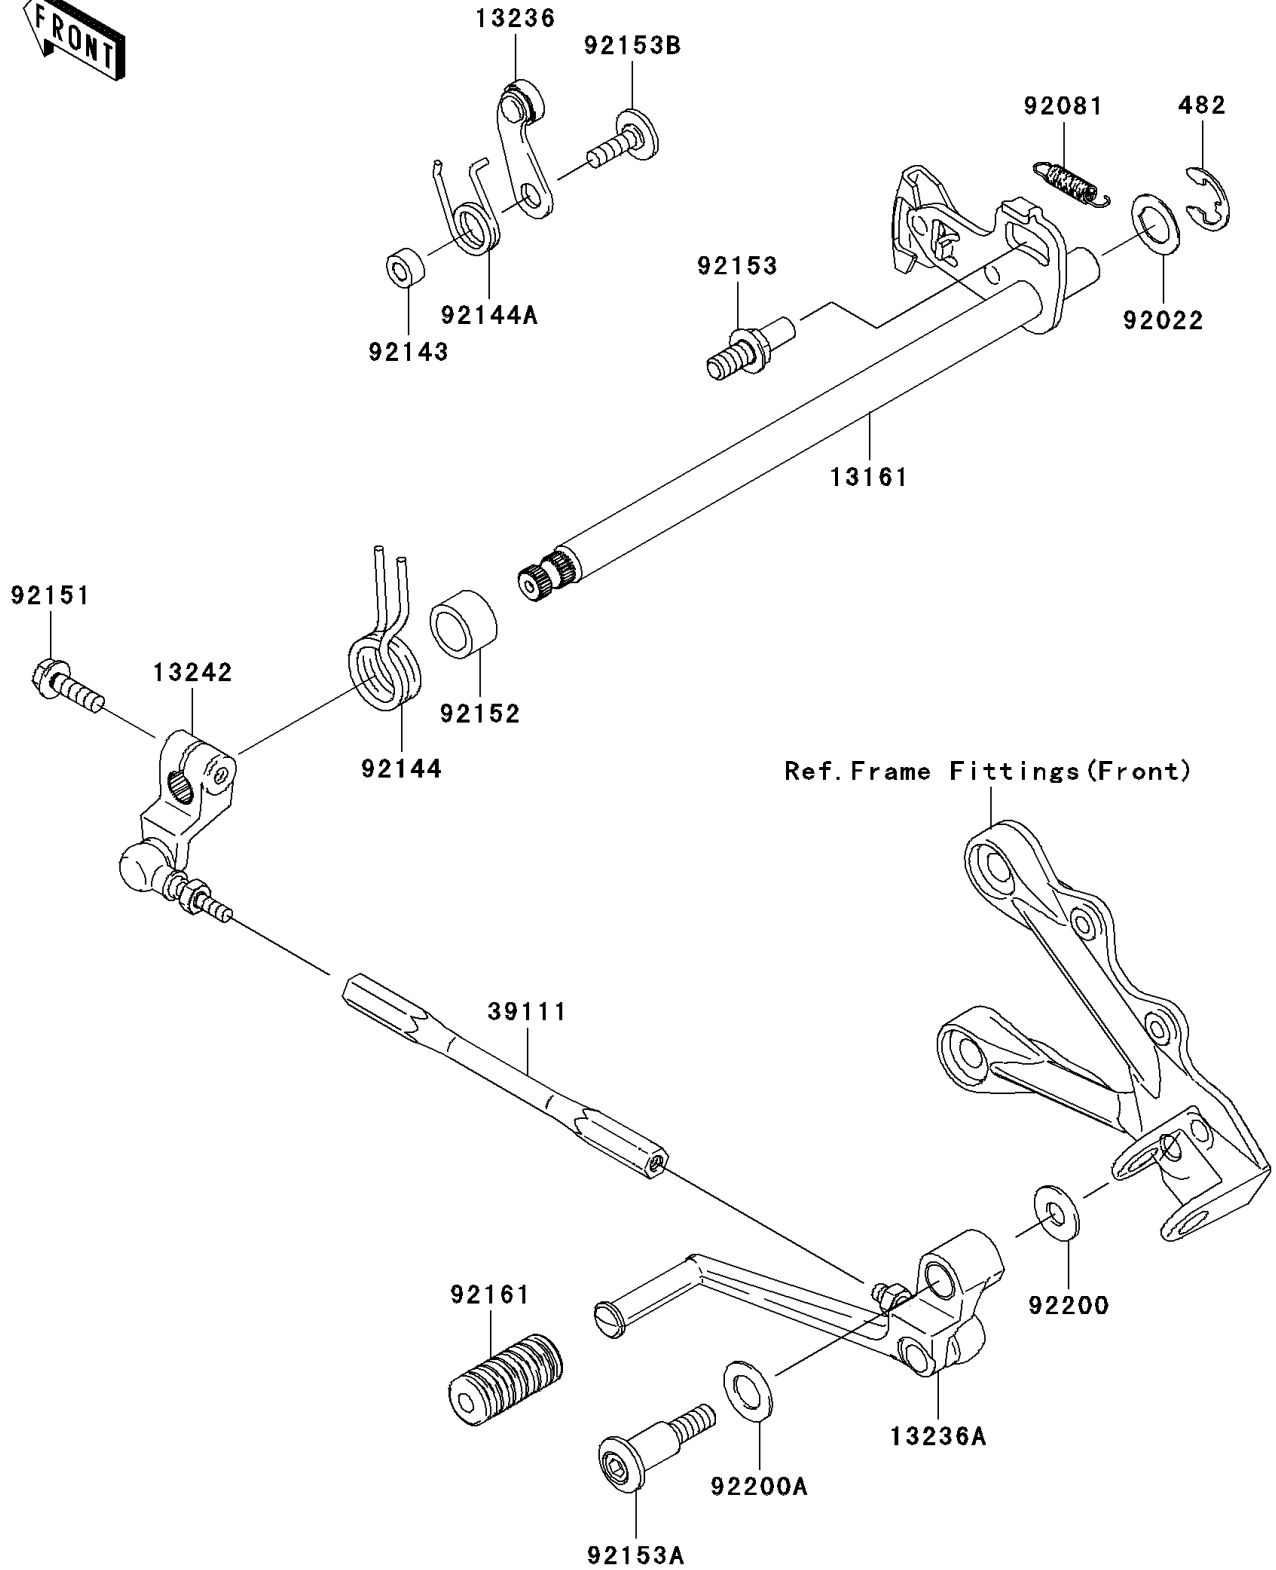

2006 Ninja® ZX™-6RR PARTS DIAGRAM

Gear Change Mechanism

E1370

2006 Ninja® ZX™-6RR PARTS LIST

Gear Change Mechanism

ITEM NAME	PART NUMBER	QUANTITY
-----------	-------------	----------