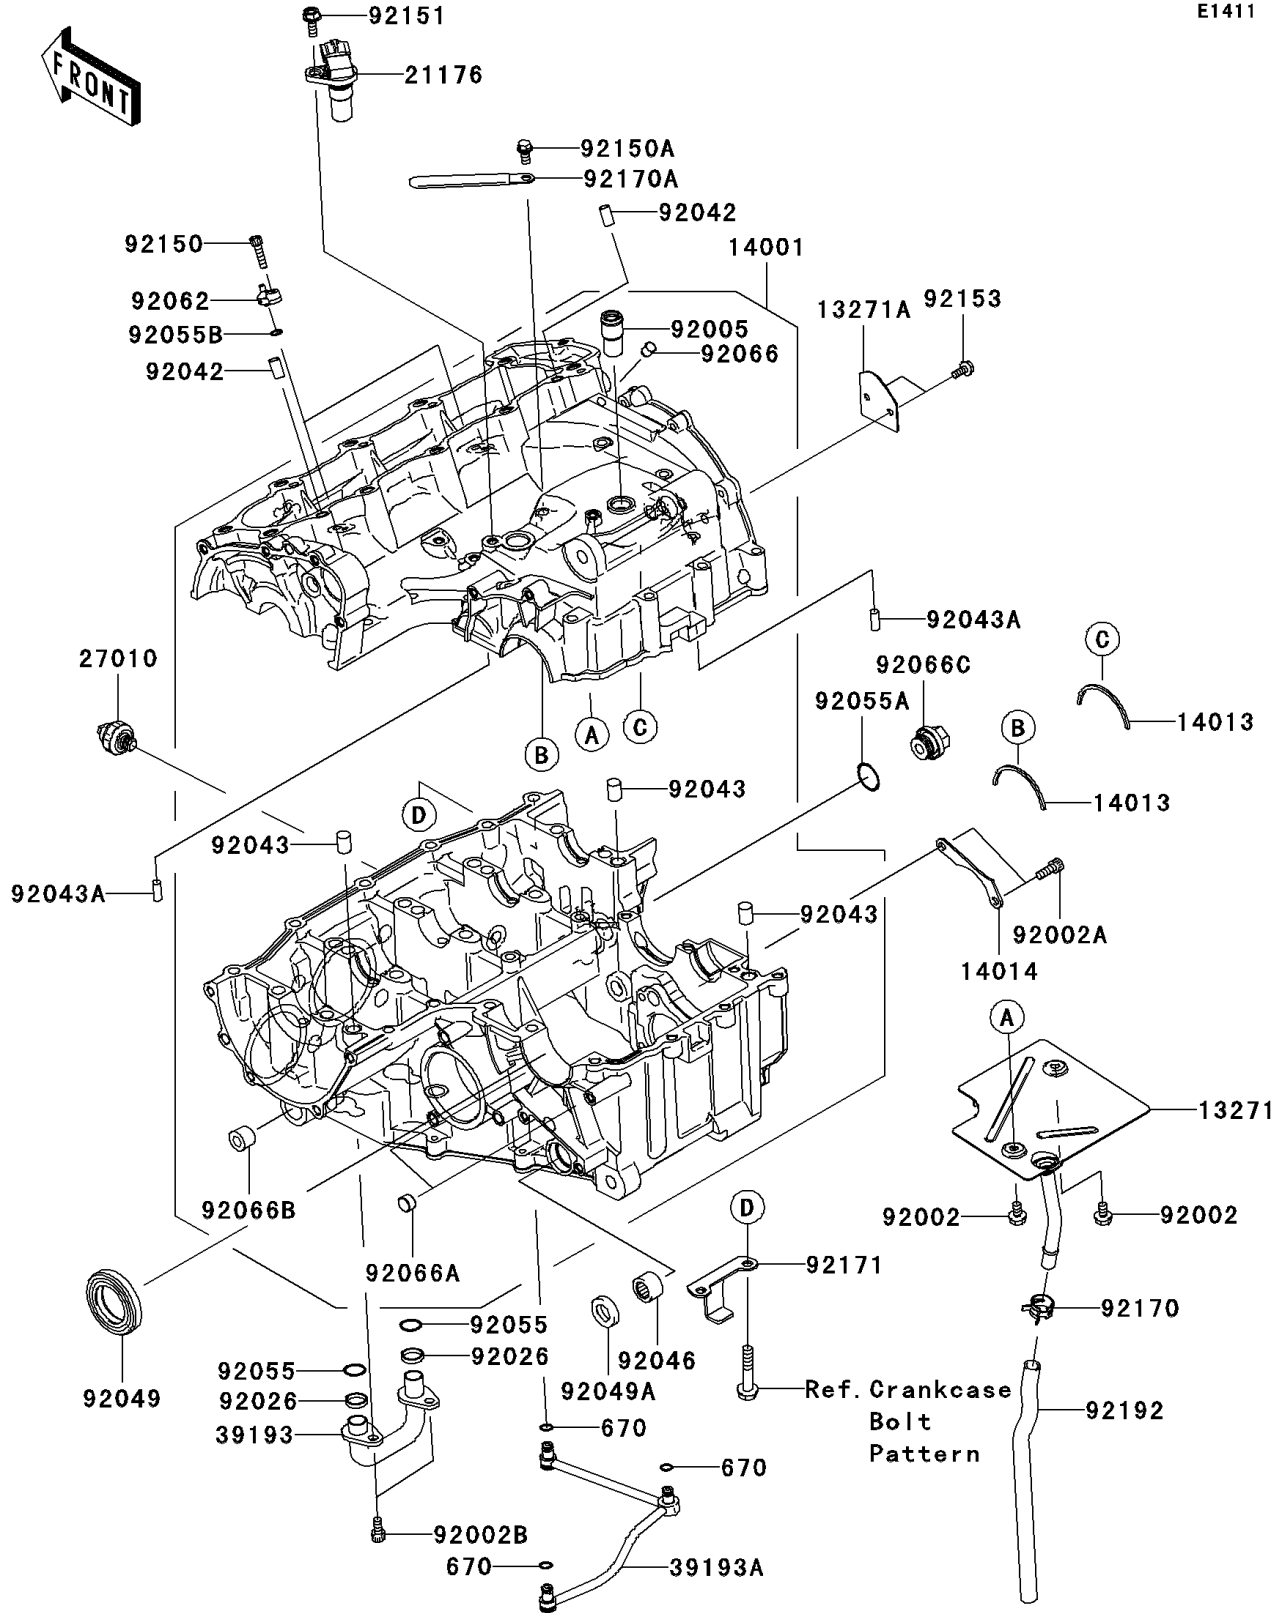

2006 Ninja® ZX™-6RR PARTS DIAGRAM

Crankcase

E1411

2006 Ninja[®] ZX[™]-6RR PARTS LIST

Crankcase

ITEM NAME	PART NUMBER	QUANTITY
-----------	-------------	----------