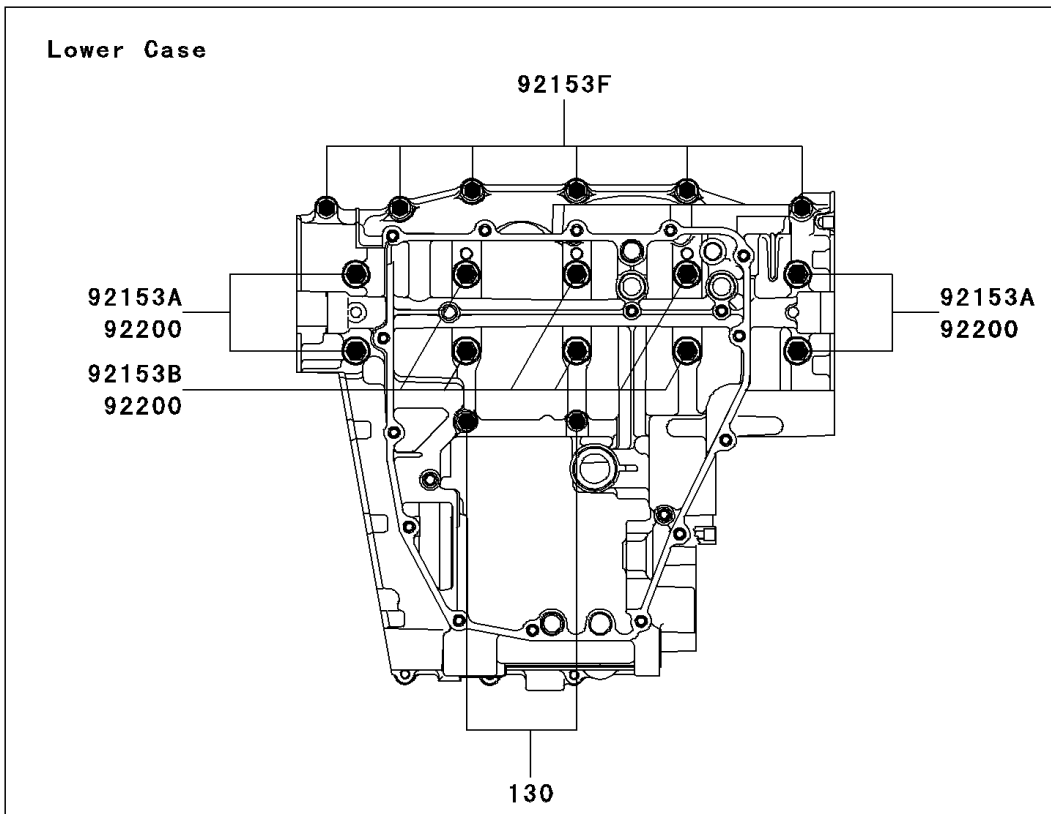

2006 Ninja[®] ZX[™]-6RR PARTS DIAGRAM

Crankcase Bolt Pattern

E1412

2006 Ninja® ZX™ -6RR PARTS LIST

Crankcase Bolt Pattern

| ITEM NAME | PART NUMBER | QUANTITY |
|-----------|-------------|----------|
|-----------|-------------|----------|