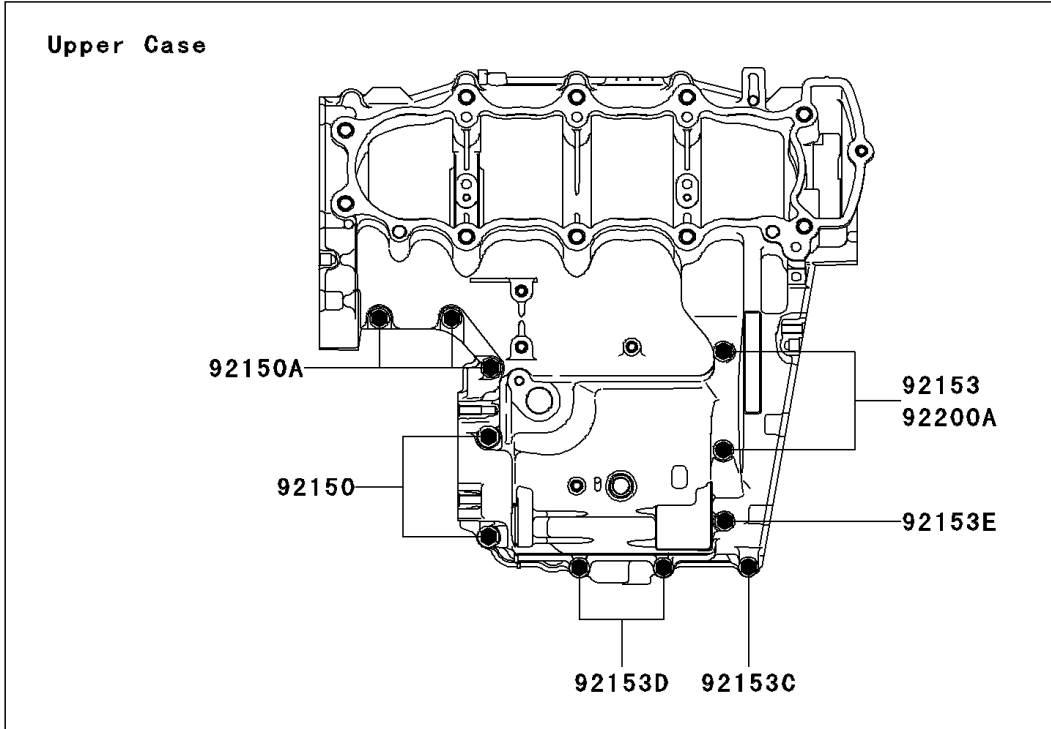

2006 Ninja[®] ZX[™]-6RR PARTS DIAGRAM

Crankcase Bolt Pattern

E1412

2006 Ninja® ZX™ -6RR PARTS LIST

Crankcase Bolt Pattern

| ITEM NAME | PART NUMBER | QUANTITY |
|-----------|-------------|----------|
|-----------|-------------|----------|