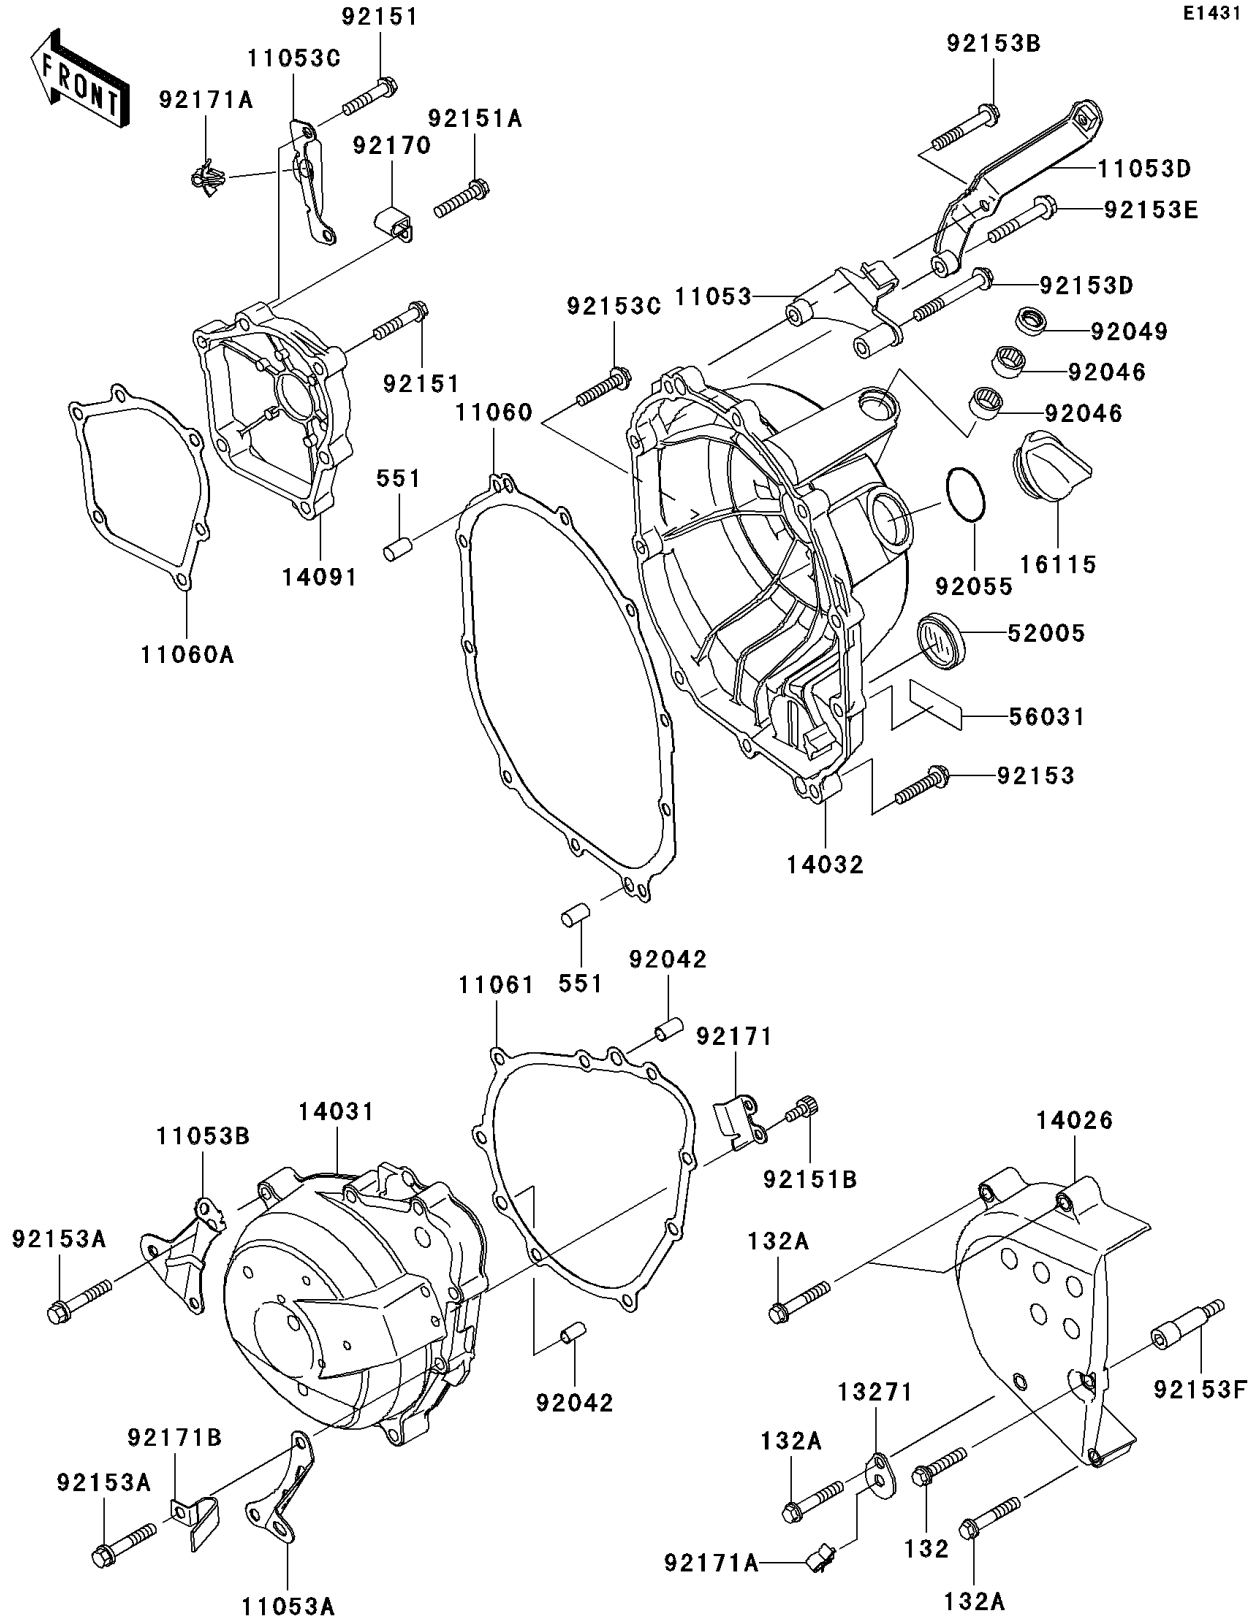

2006 Ninja® ZX™-6RR PARTS DIAGRAM

Engine Cover(s)

E1431

2006 Ninja® ZX™ -6RR PARTS LIST

Engine Cover(s)

ITEM NAME	PART NUMBER	QUANTITY
-----------	-------------	----------