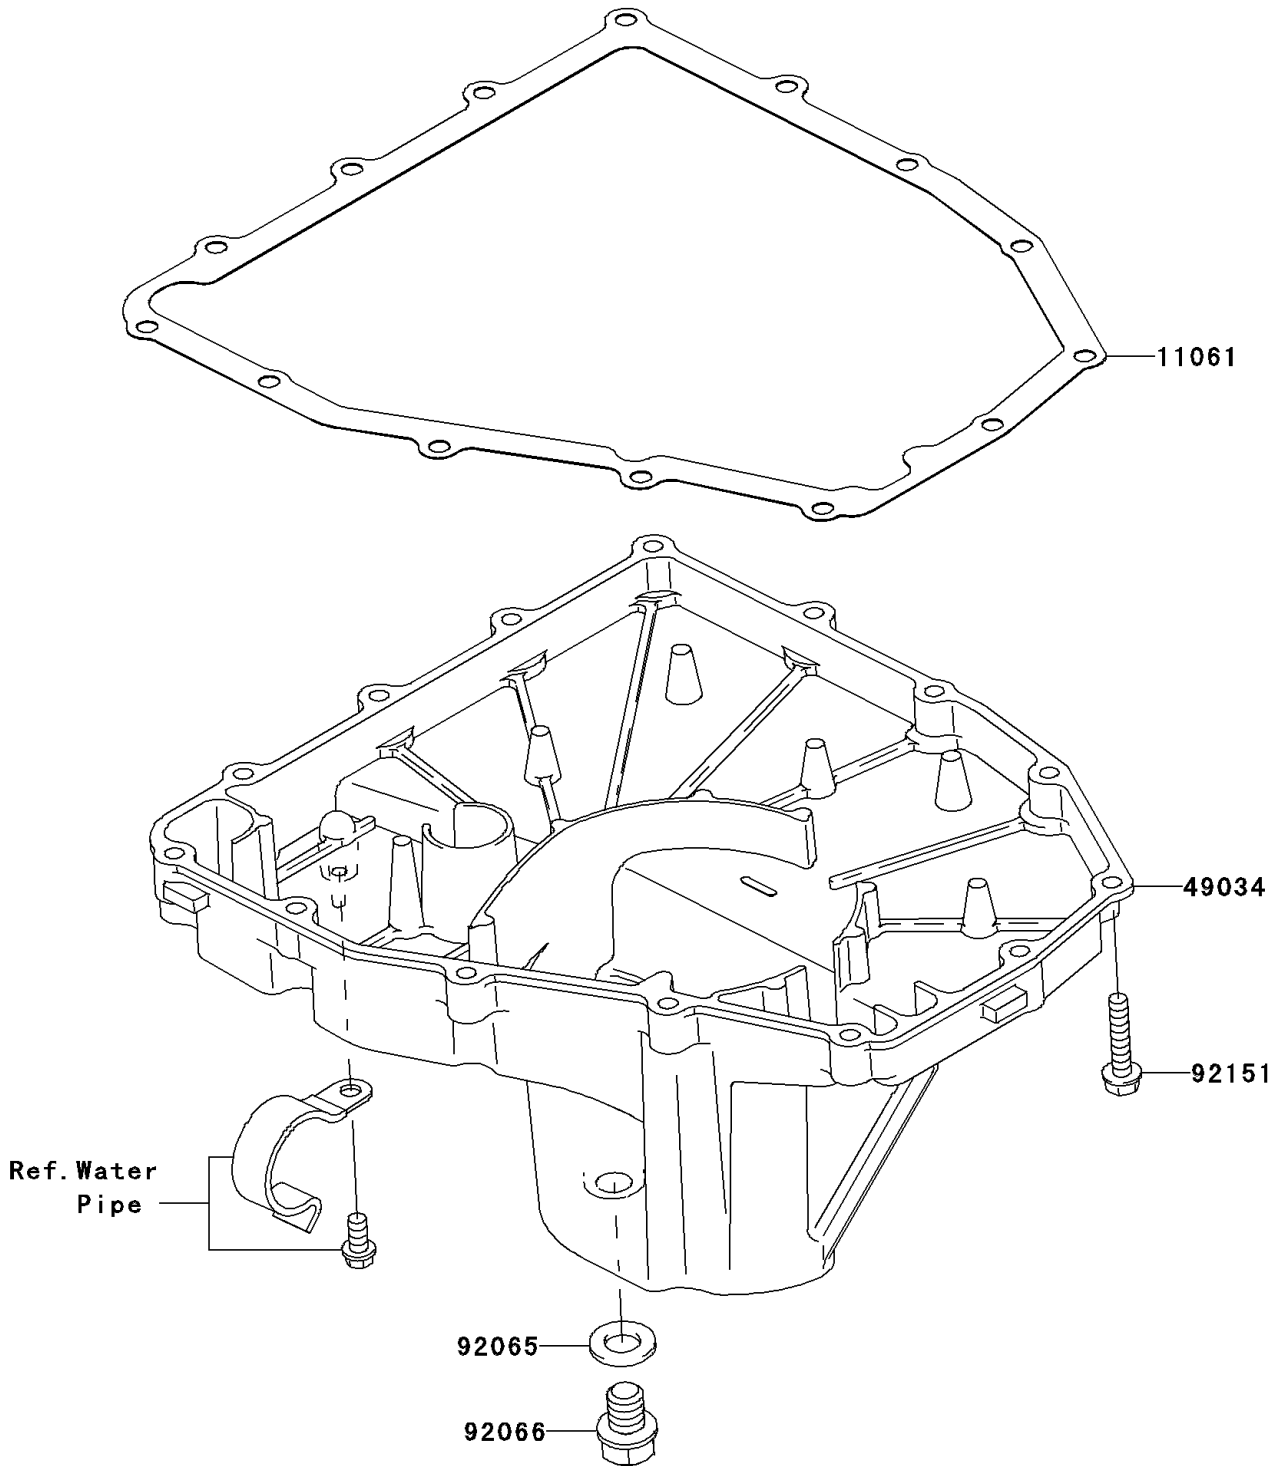

2006 Ninja® ZX™-6RR PARTS DIAGRAM

Oil Pan

E1434

2006 Ninja® ZX™-6RR PARTS LIST

Oil Pan

ITEM NAME	PART NUMBER	QUANTITY
-----------	-------------	----------