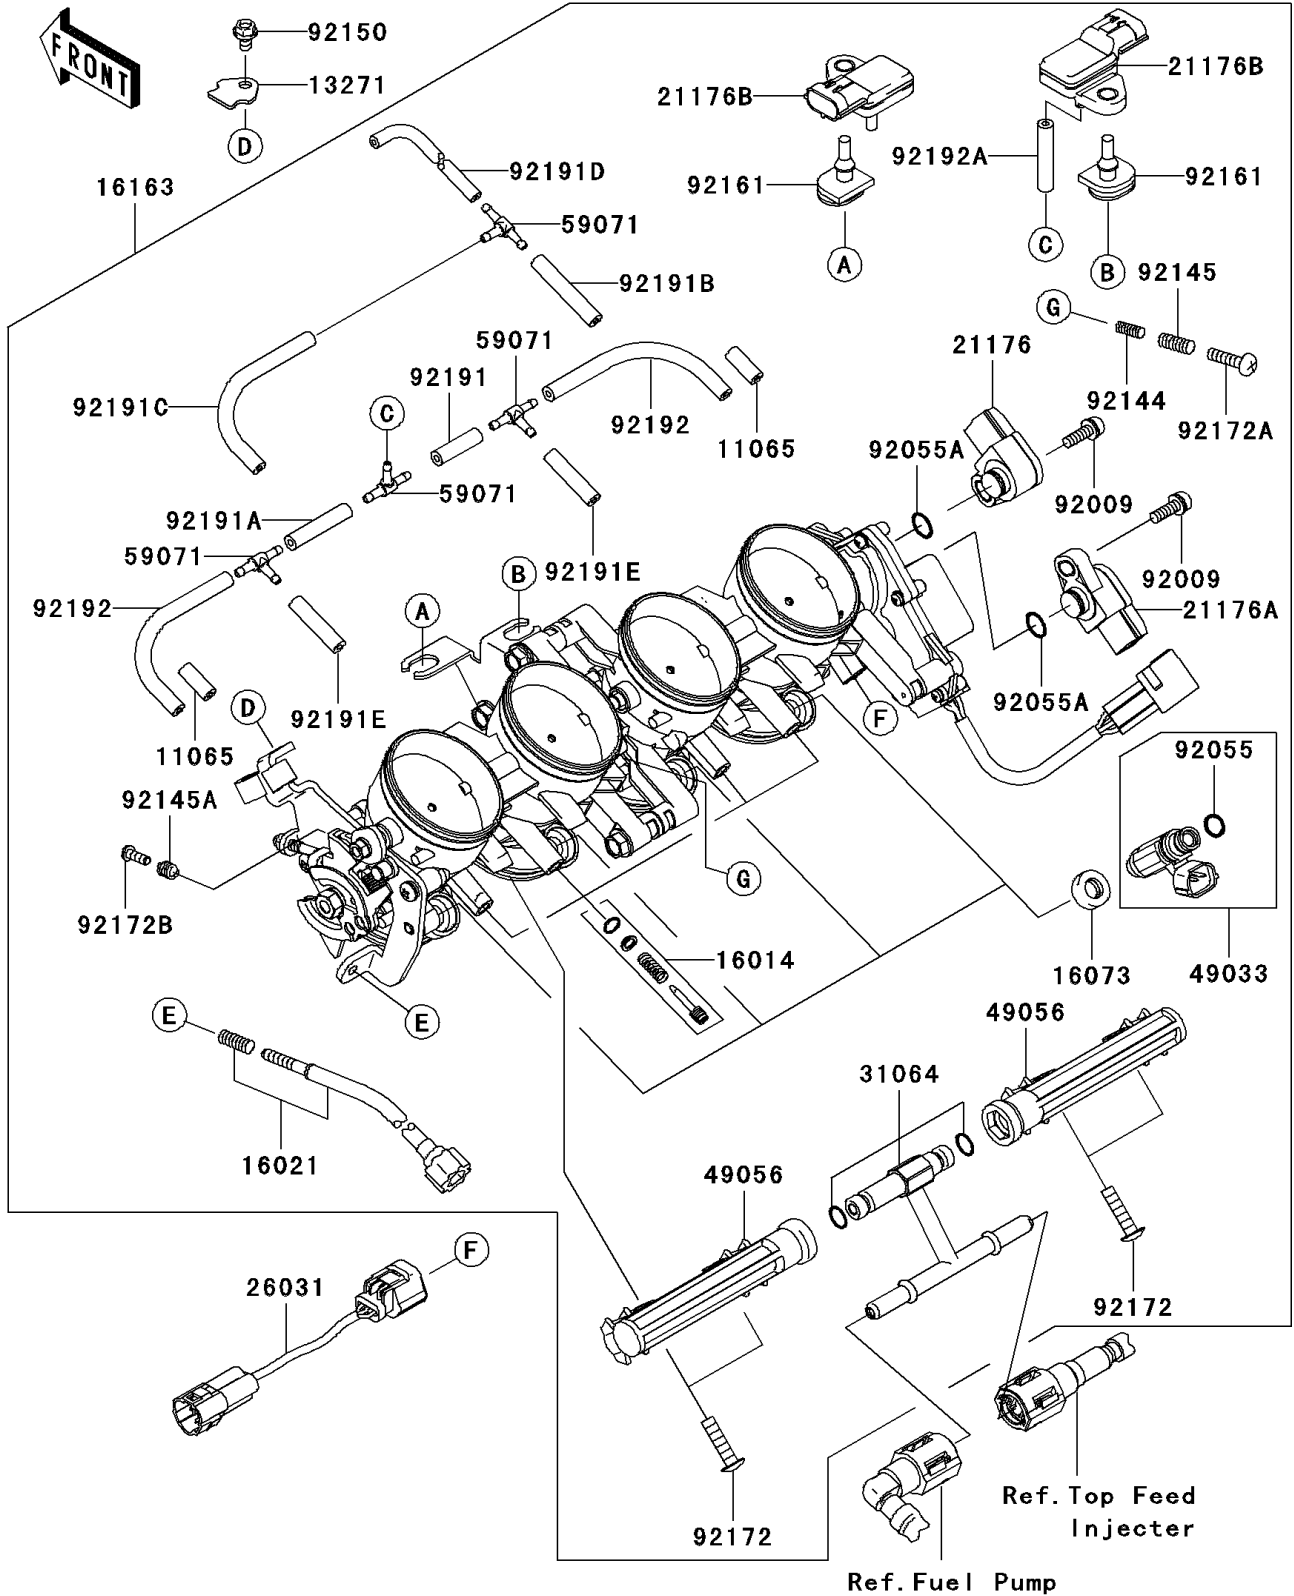

2006 Ninja® ZX™-6RR PARTS DIAGRAM

Throttle

E1510

2006 Ninja® ZX™-6RR PARTS LIST

Throttle

ITEM NAME	PART NUMBER	QUANTITY
-----------	-------------	----------