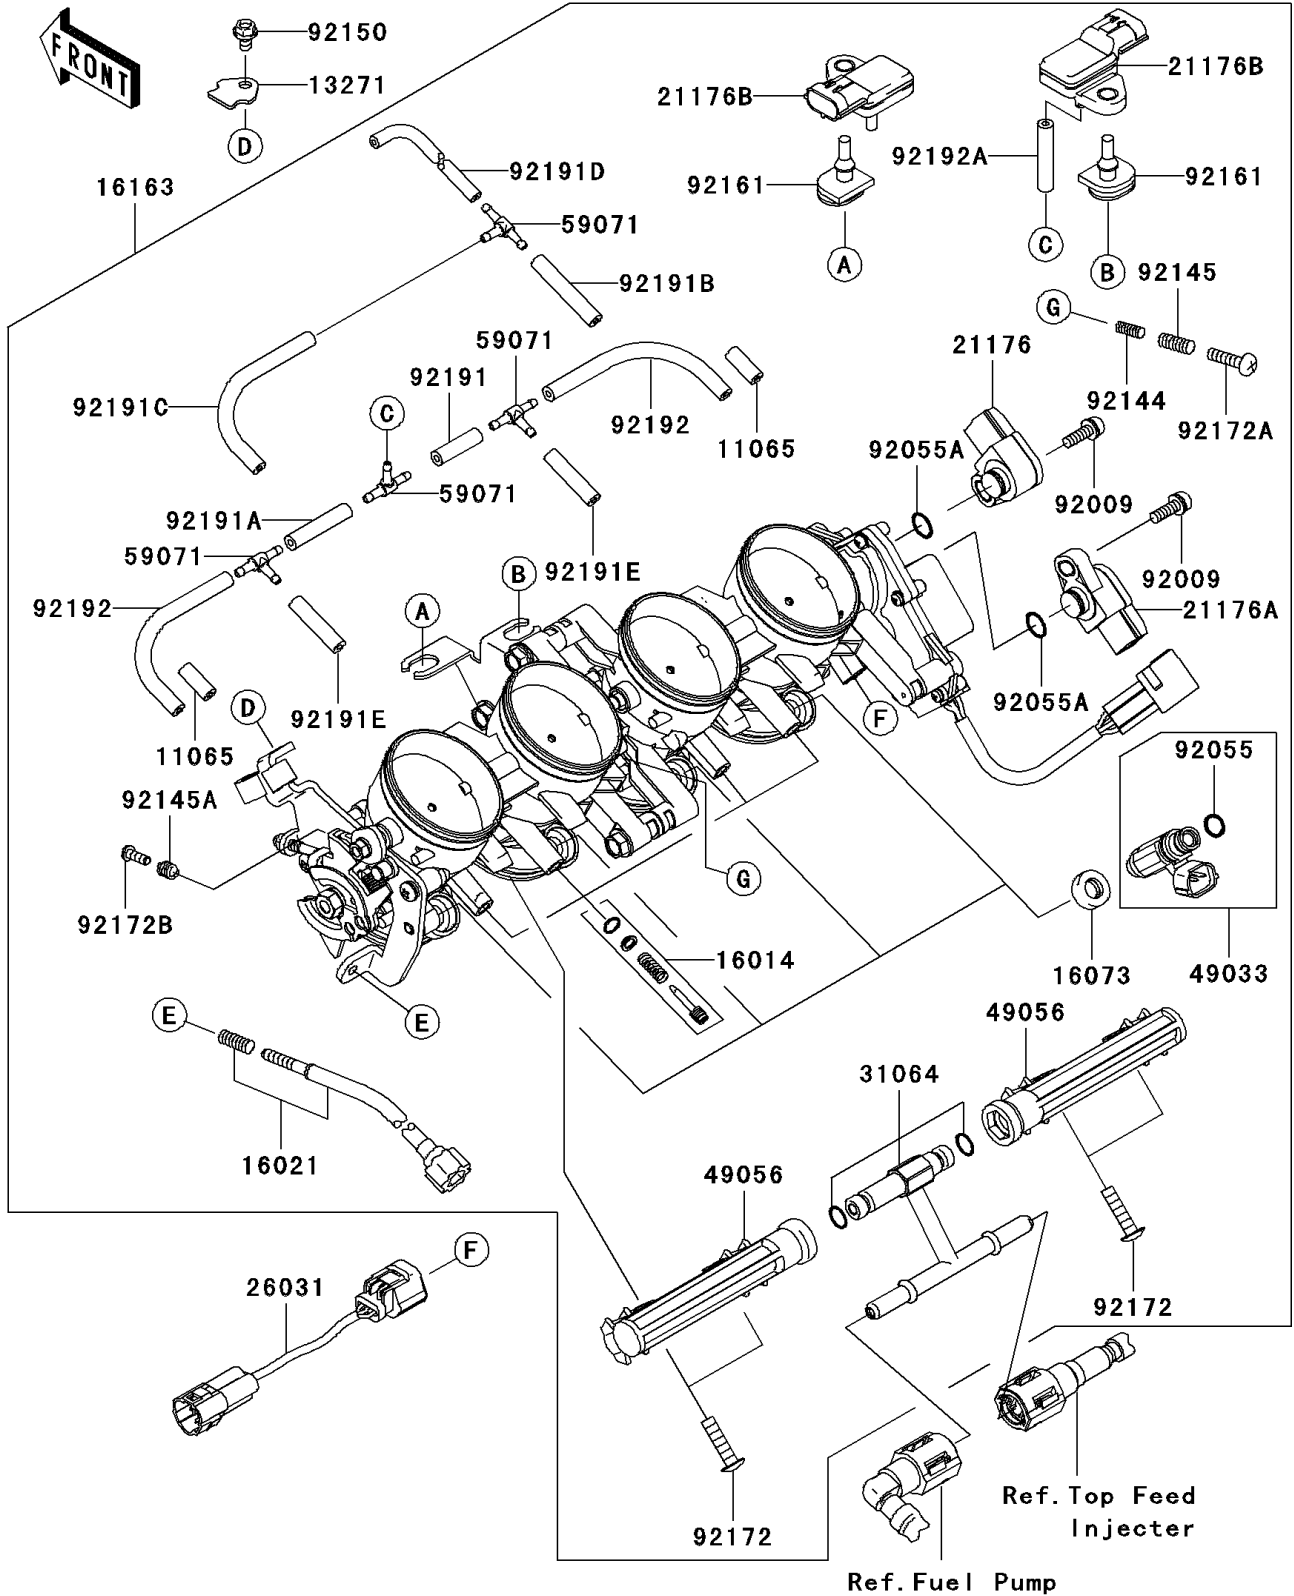

2006 Ninja® ZX™-6RR PARTS DIAGRAM

Throttle

E1510

2006 Ninja® ZX™ -6RR PARTS LIST

Throttle

ITEM NAME	PART NUMBER	QUANTITY
-----------	-------------	----------