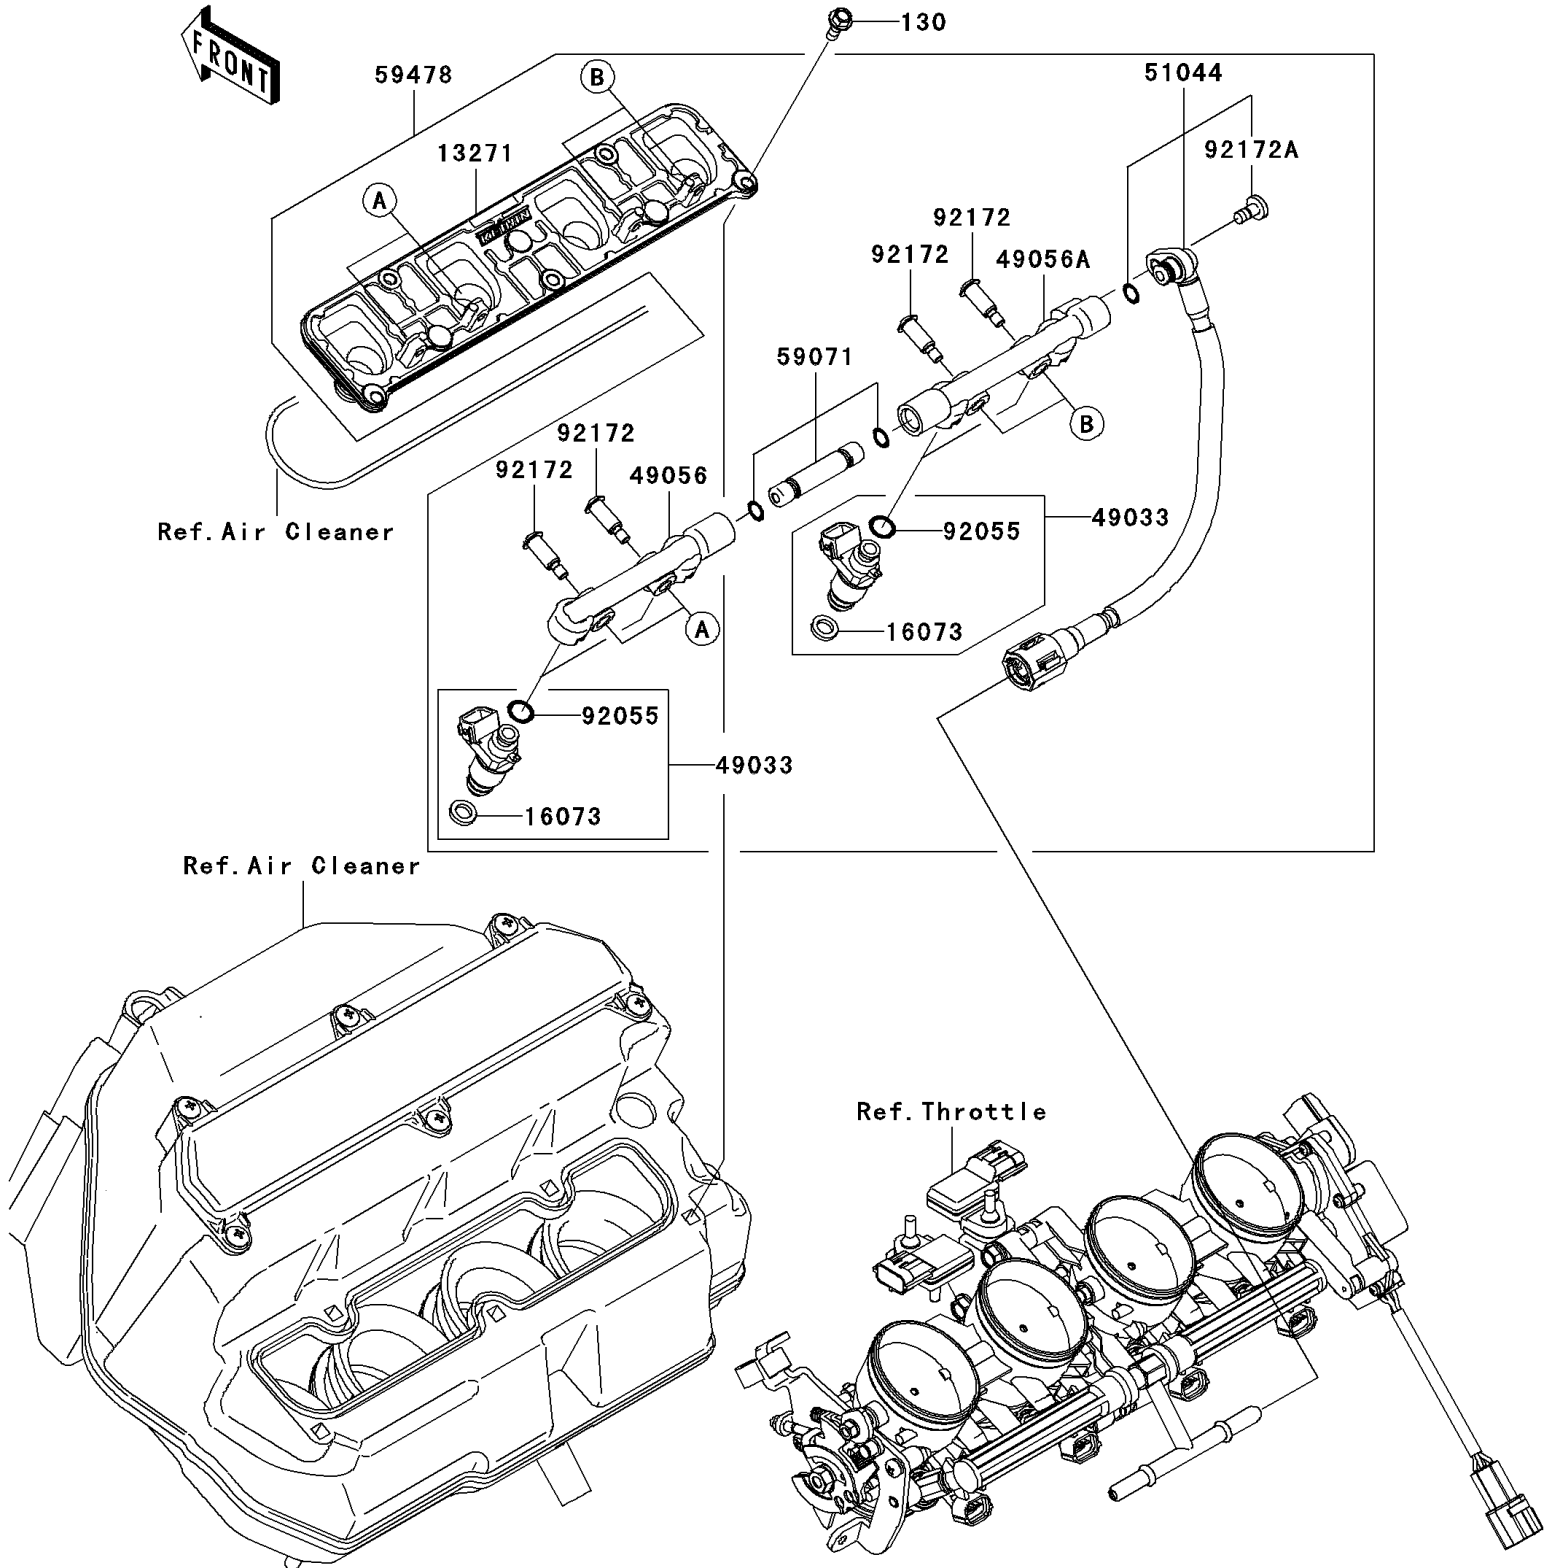

2006 Ninja[®] ZX[™]-6RR PARTS DIAGRAM

Top Feed Injector

E1515

2006 Ninja® ZX™-6RR PARTS LIST

Top Feed Injector

ITEM NAME	PART NUMBER	QUANTITY
-----------	-------------	----------