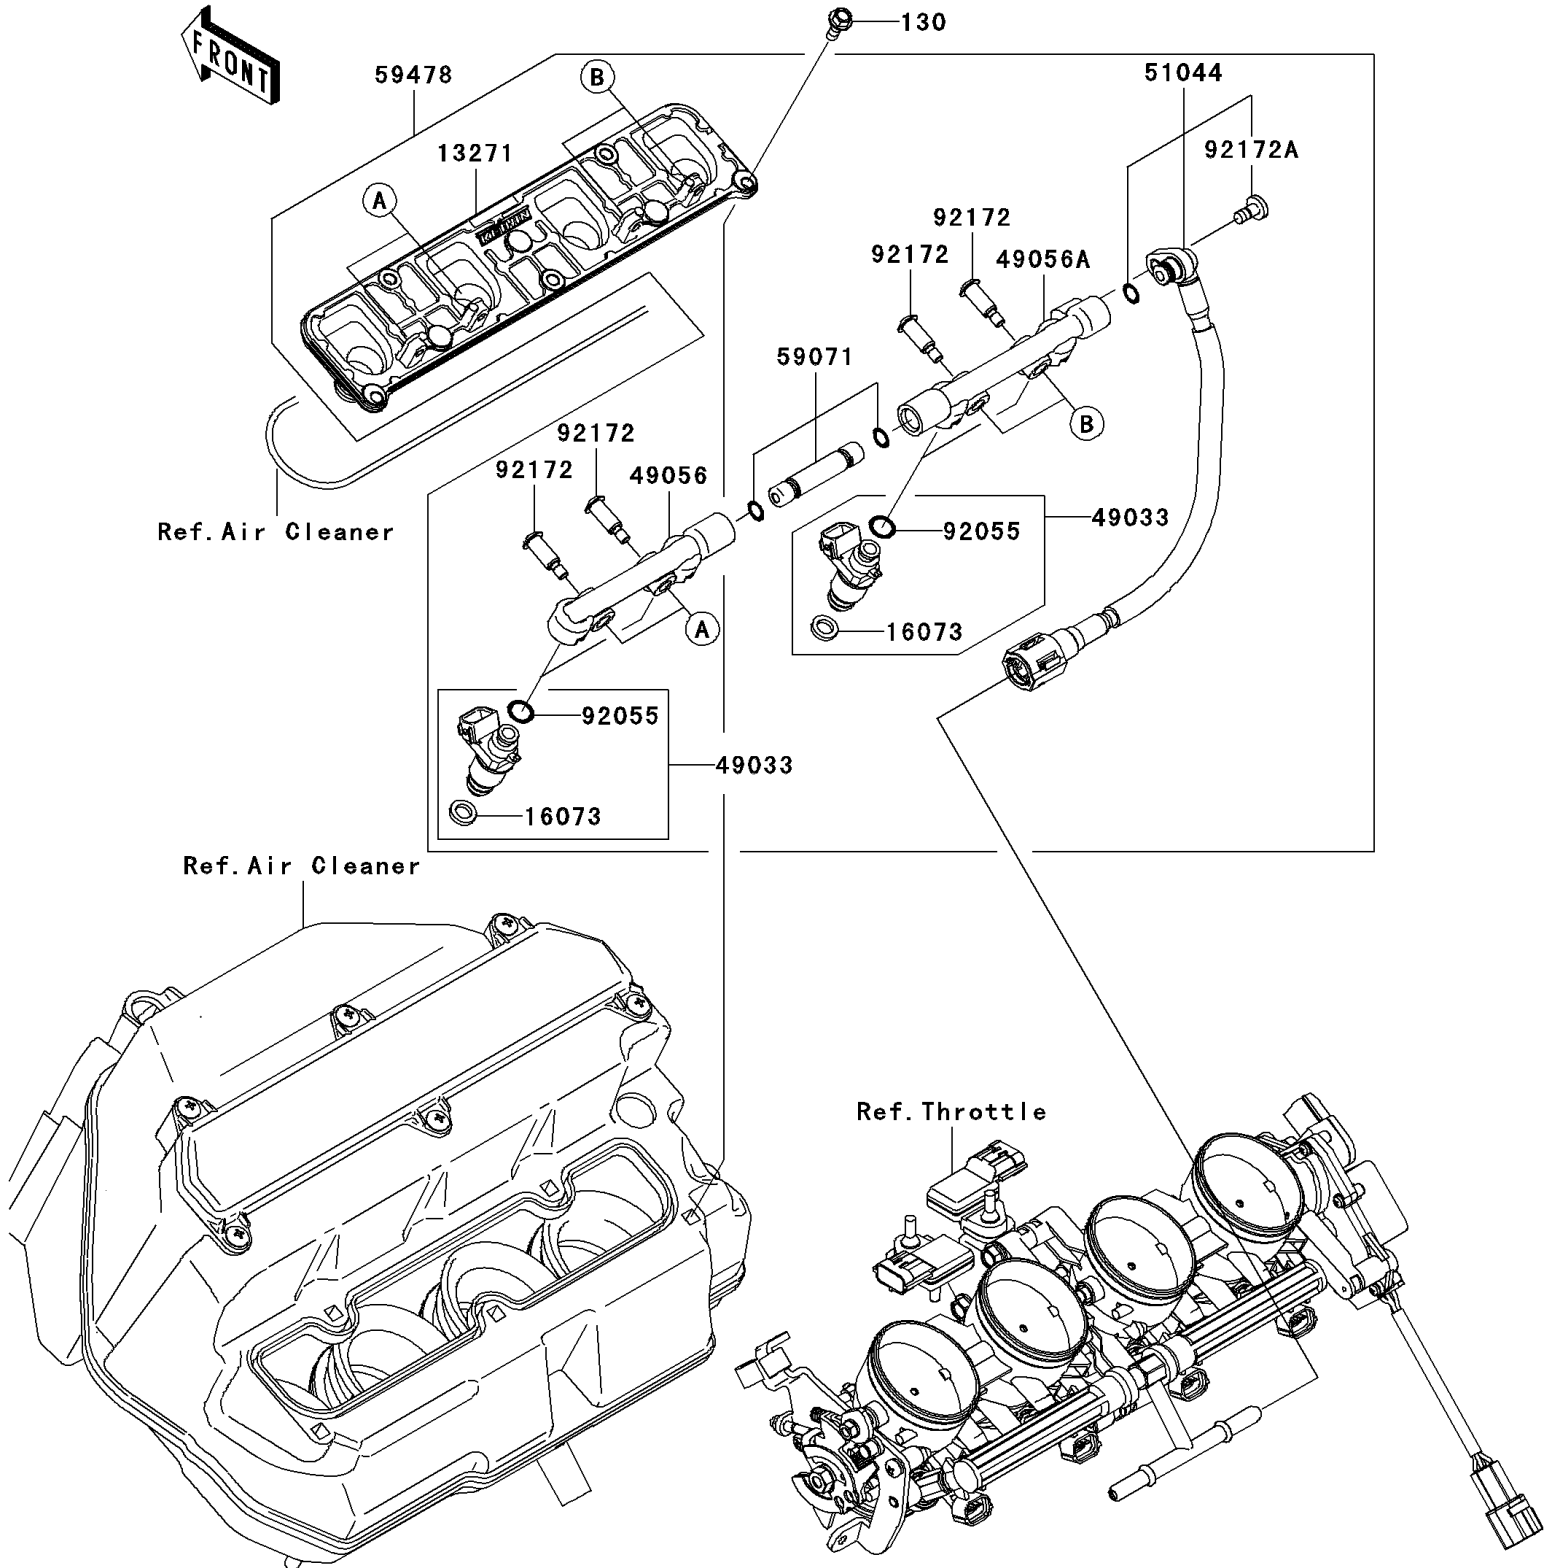

# 2006 Ninja® ZX™-6RR PARTS DIAGRAM

Top Feed Injector

E1515

# 2006 Ninja® ZX™ -6RR PARTS LIST

Top Feed Injector

ITEM NAME	PART NUMBER	QUANTITY
-----------	-------------	----------