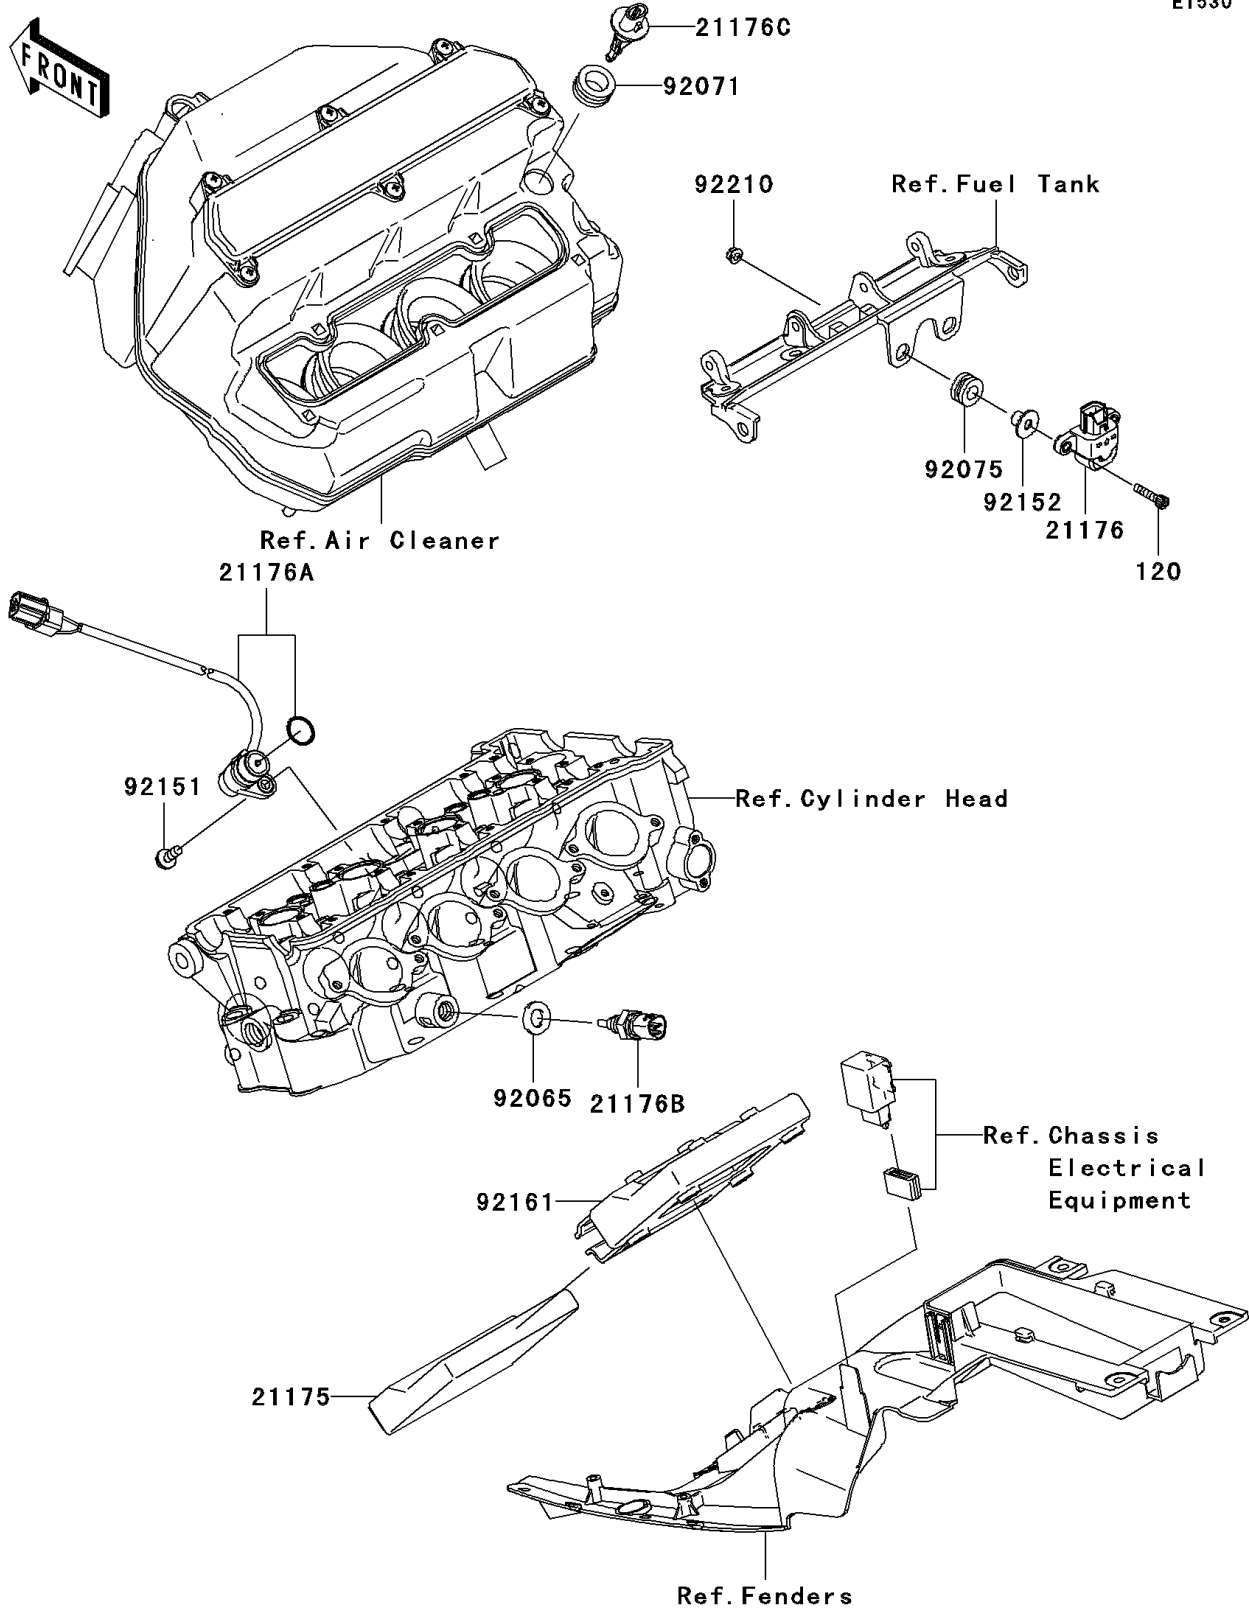

2006 Ninja® ZX™-6RR PARTS DIAGRAM

Fuel Injection

E1530

2006 Ninja® ZX™ -6RR PARTS LIST

Fuel Injection

ITEM NAME	PART NUMBER	QUANTITY
-----------	-------------	----------