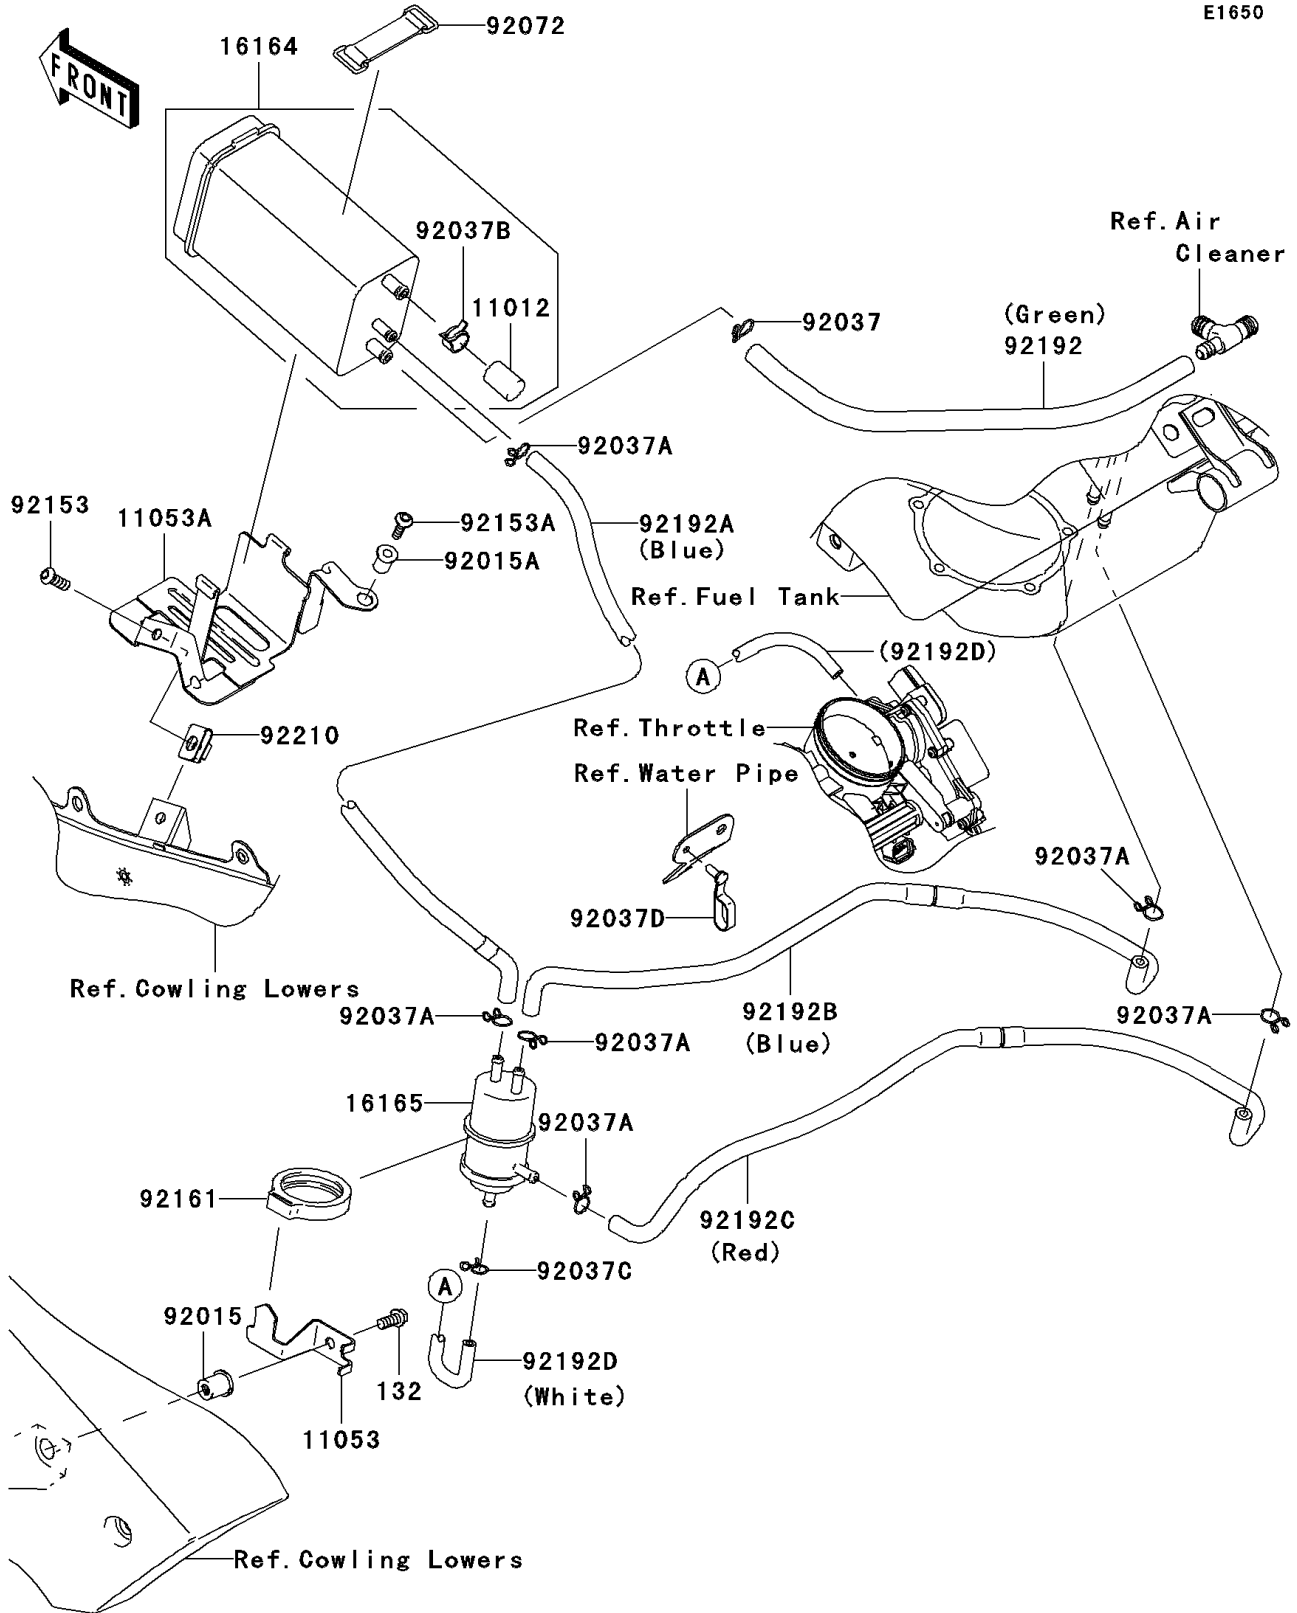

2006 Ninja® ZX™ -6RR PARTS DIAGRAM

Fuel Evaporative System(CA)

E1650

2006 Ninja® ZX™-6RR PARTS LIST

Fuel Evaporative System(CA)

ITEM NAME	PART NUMBER	QUANTITY
-----------	-------------	----------