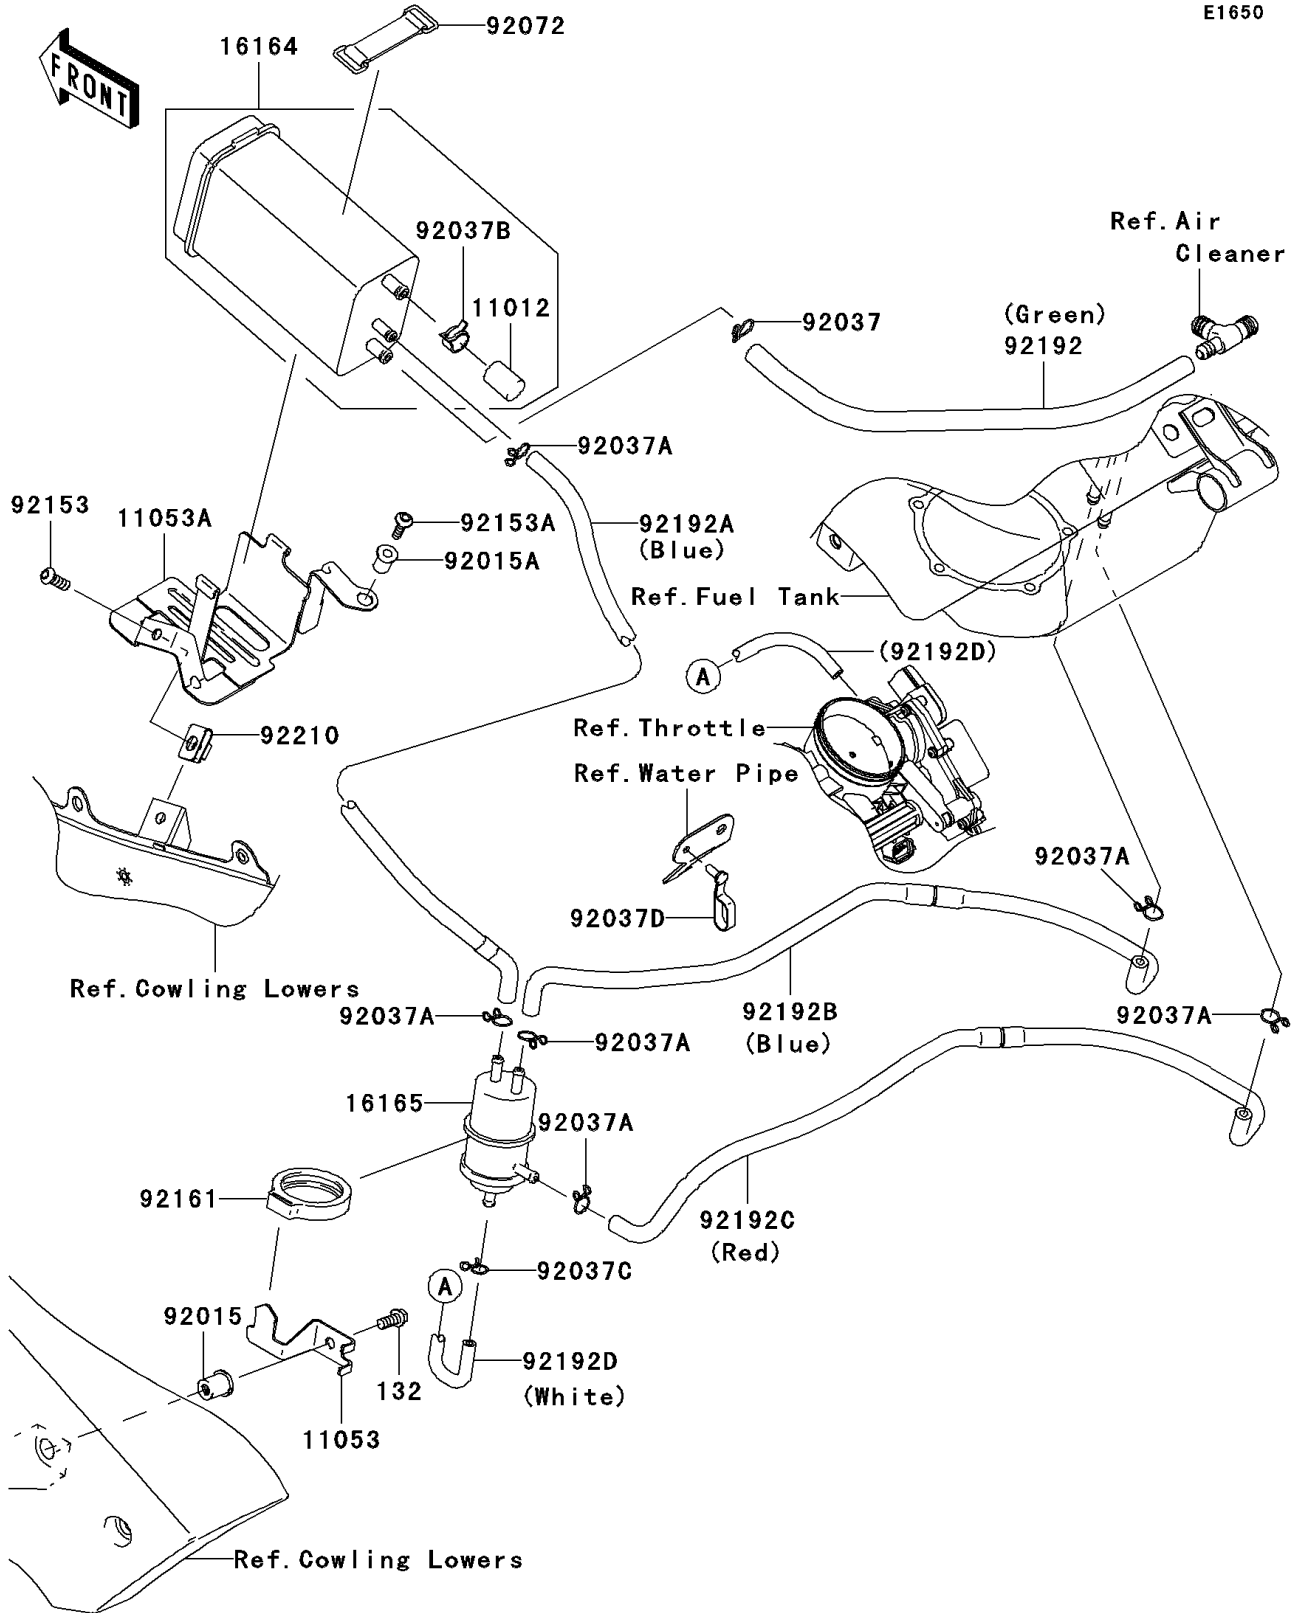

2006 Ninja® ZX™-6RR PARTS DIAGRAM

Fuel Evaporative System(CA)

E1650

2006 Ninja® ZX™-6RR PARTS LIST

Fuel Evaporative System(CA)

ITEM NAME	PART NUMBER	QUANTITY
-----------	-------------	----------