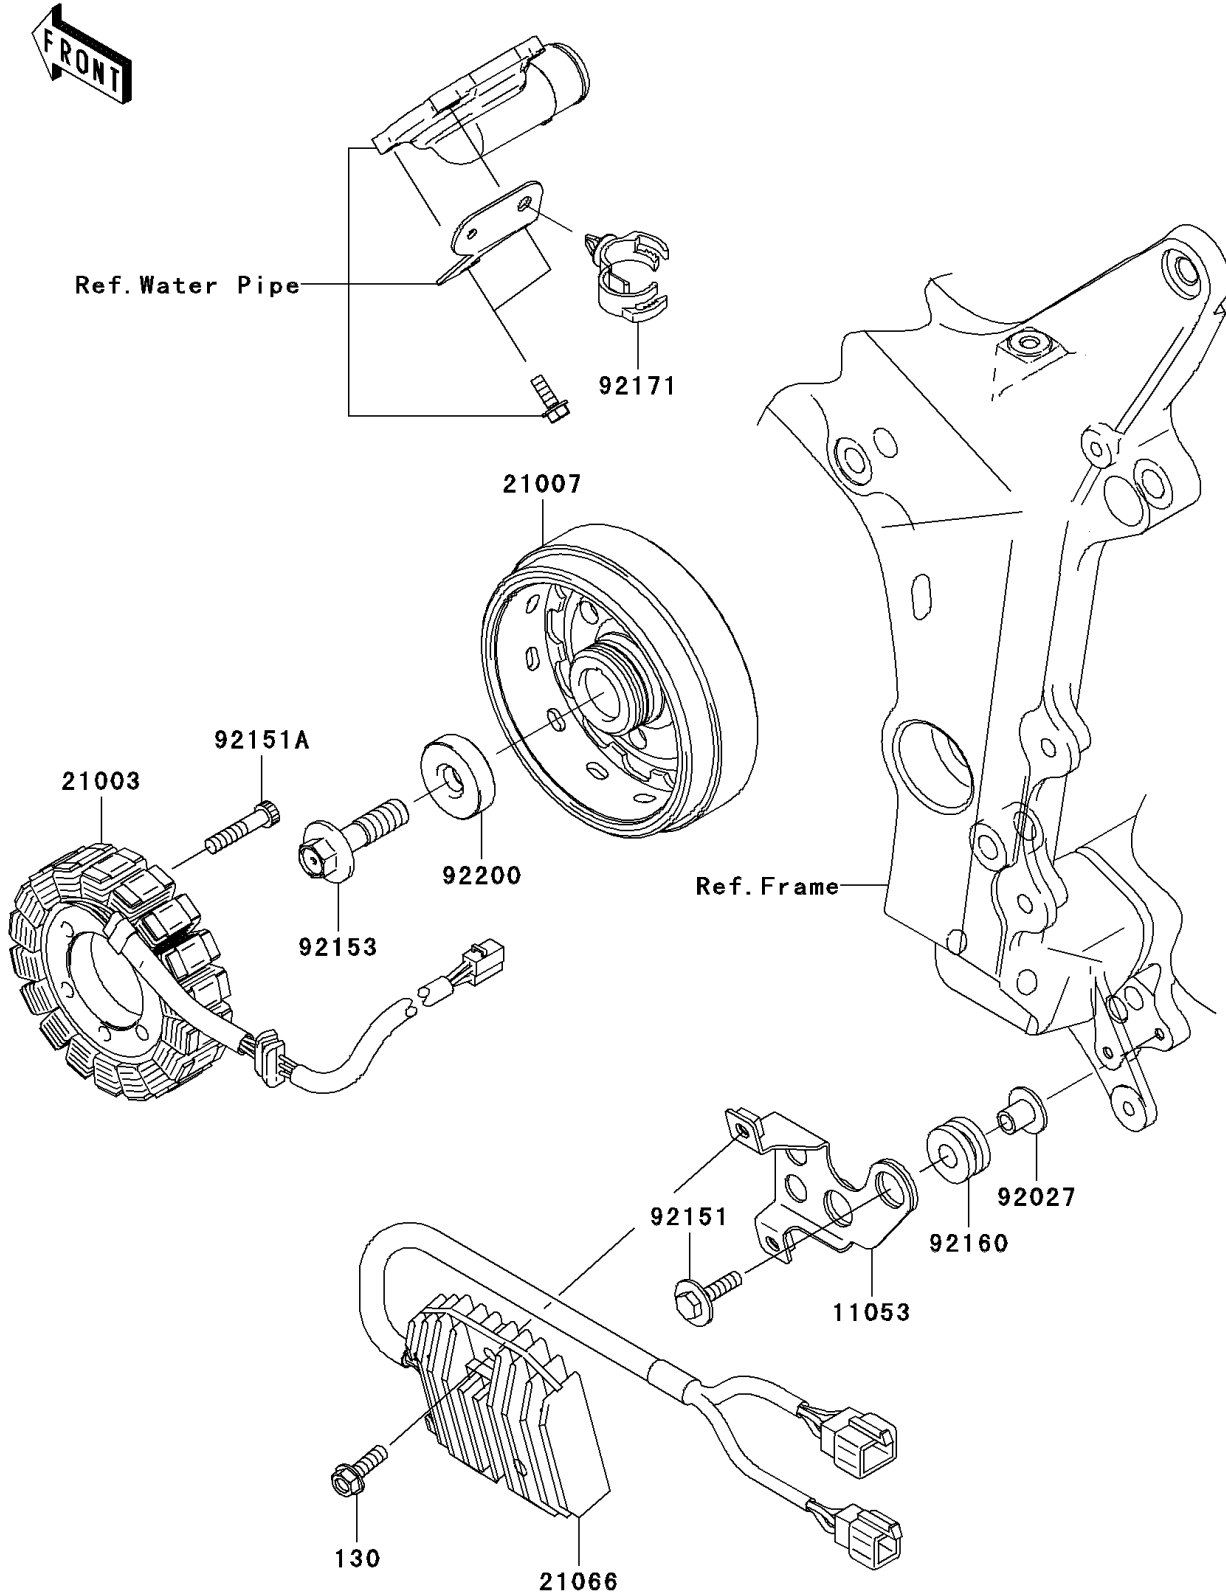

2006 Ninja® ZX™-6RR PARTS DIAGRAM

Generator

E1810

2006 Ninja® ZX™-6RR PARTS LIST

Generator

ITEM NAME	PART NUMBER	QUANTITY
-----------	-------------	----------