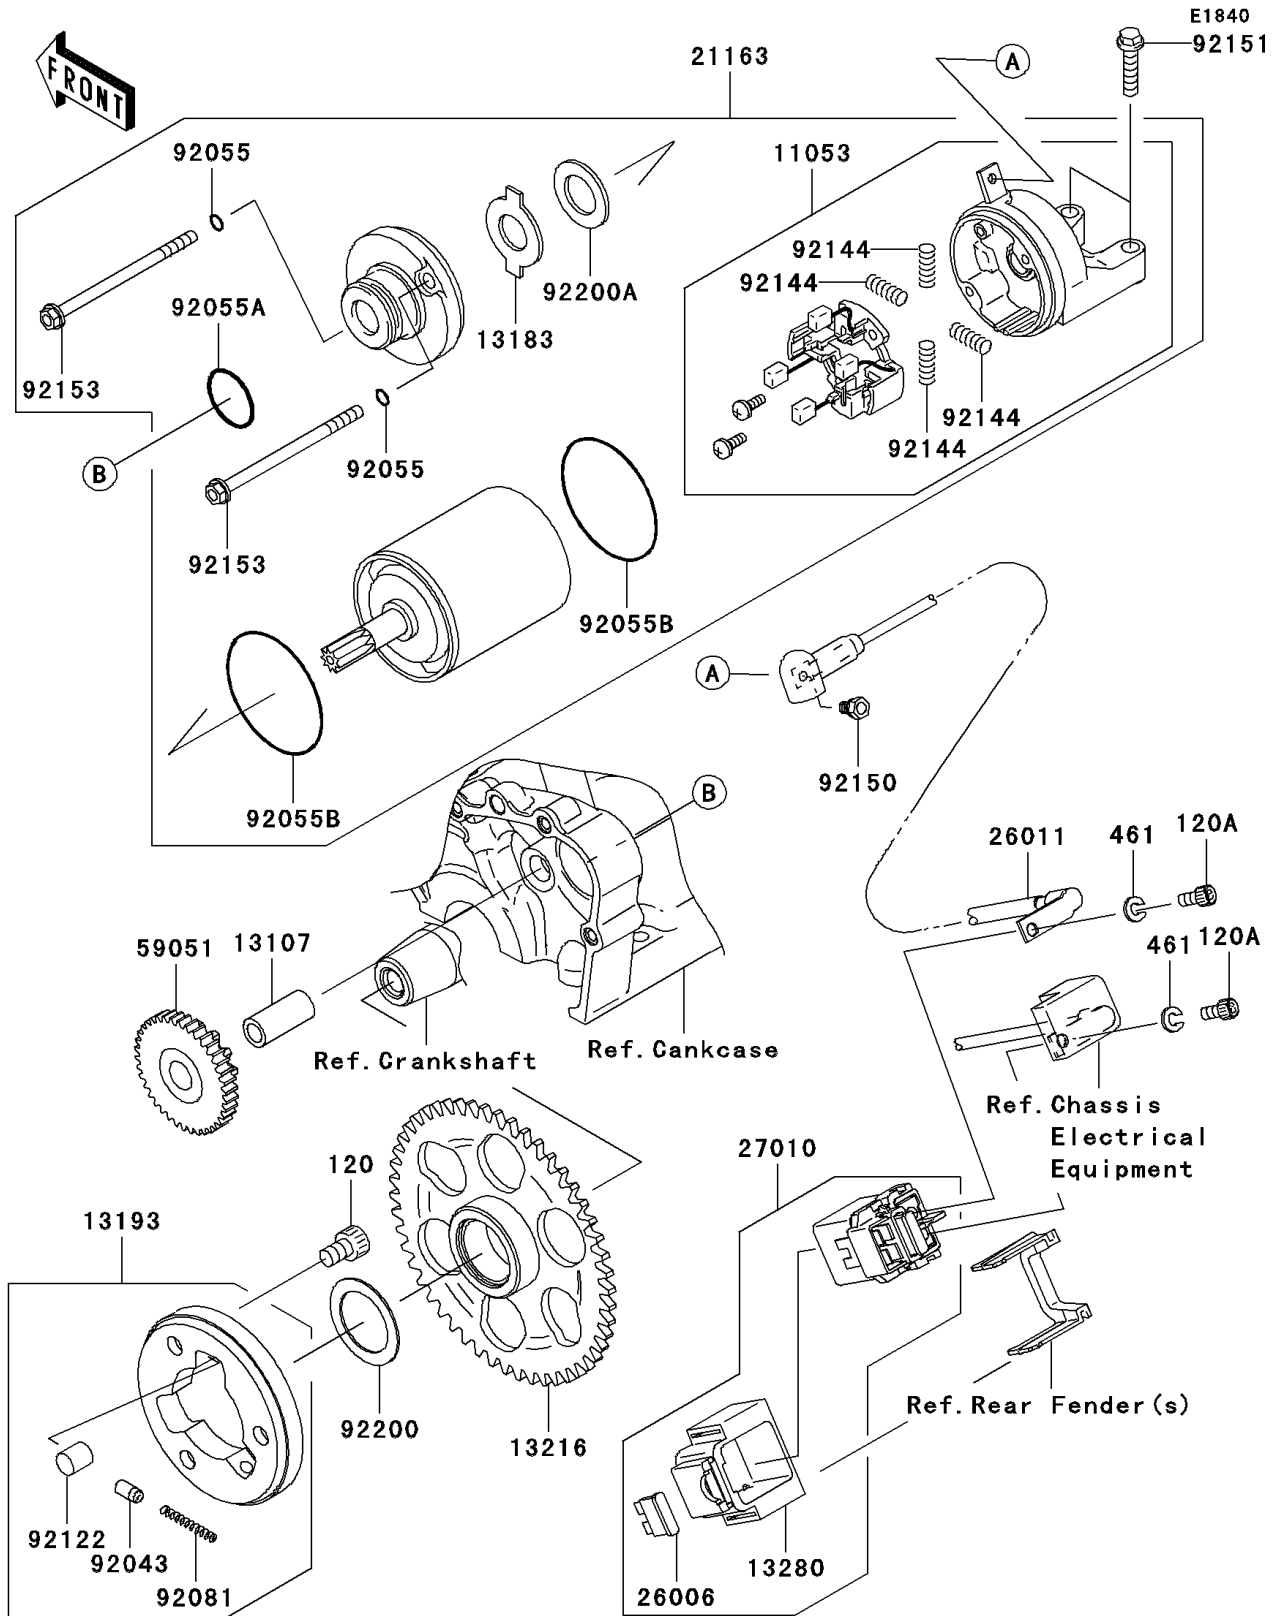

2006 Ninja® ZX™-6RR PARTS DIAGRAM

Starter Motor

2006 Ninja® ZX™ -6RR PARTS LIST

Starter Motor

ITEM NAME	PART NUMBER	QUANTITY
-----------	-------------	----------