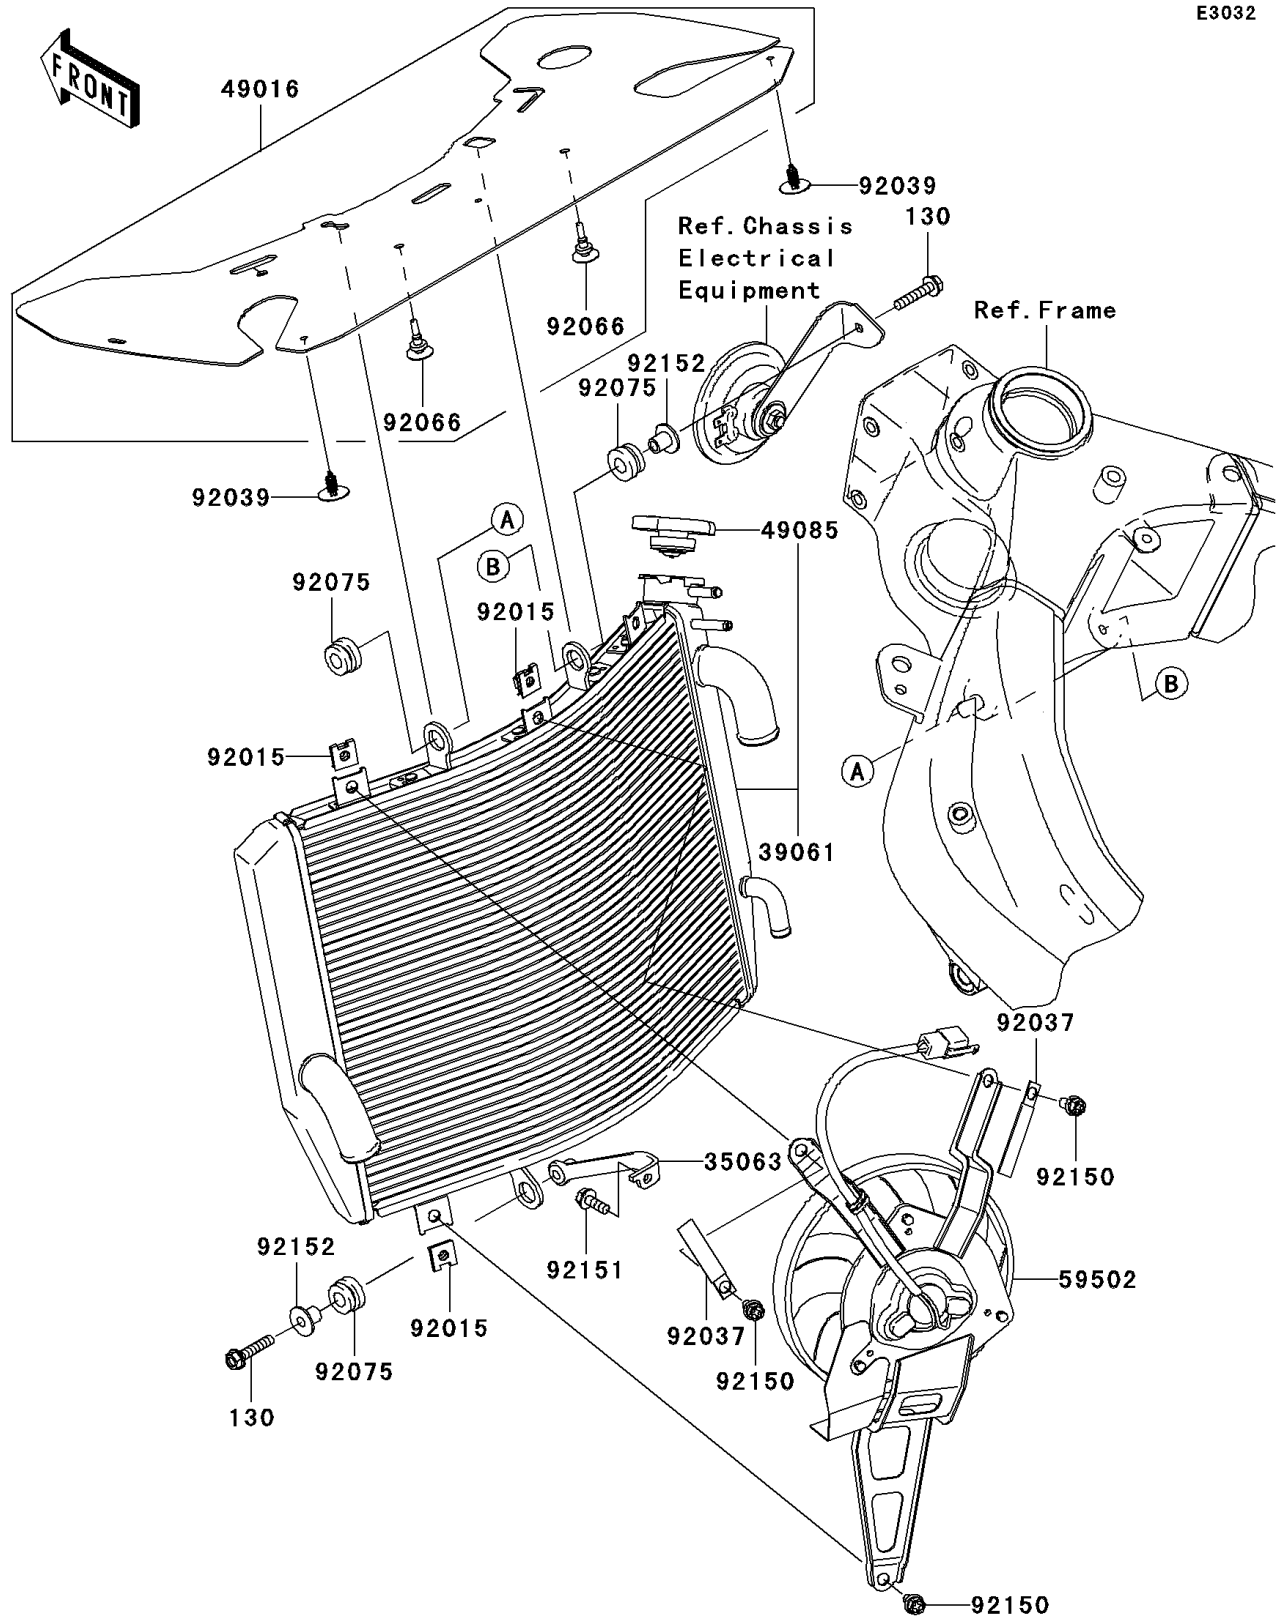

# 2006 Ninja<sup>®</sup> ZX<sup>™</sup>-6RR PARTS DIAGRAM

Radiator

E3032

# 2006 Ninja® ZX™ -6RR PARTS LIST

Radiator

ITEM NAME	PART NUMBER	QUANTITY
-----------	-------------	----------