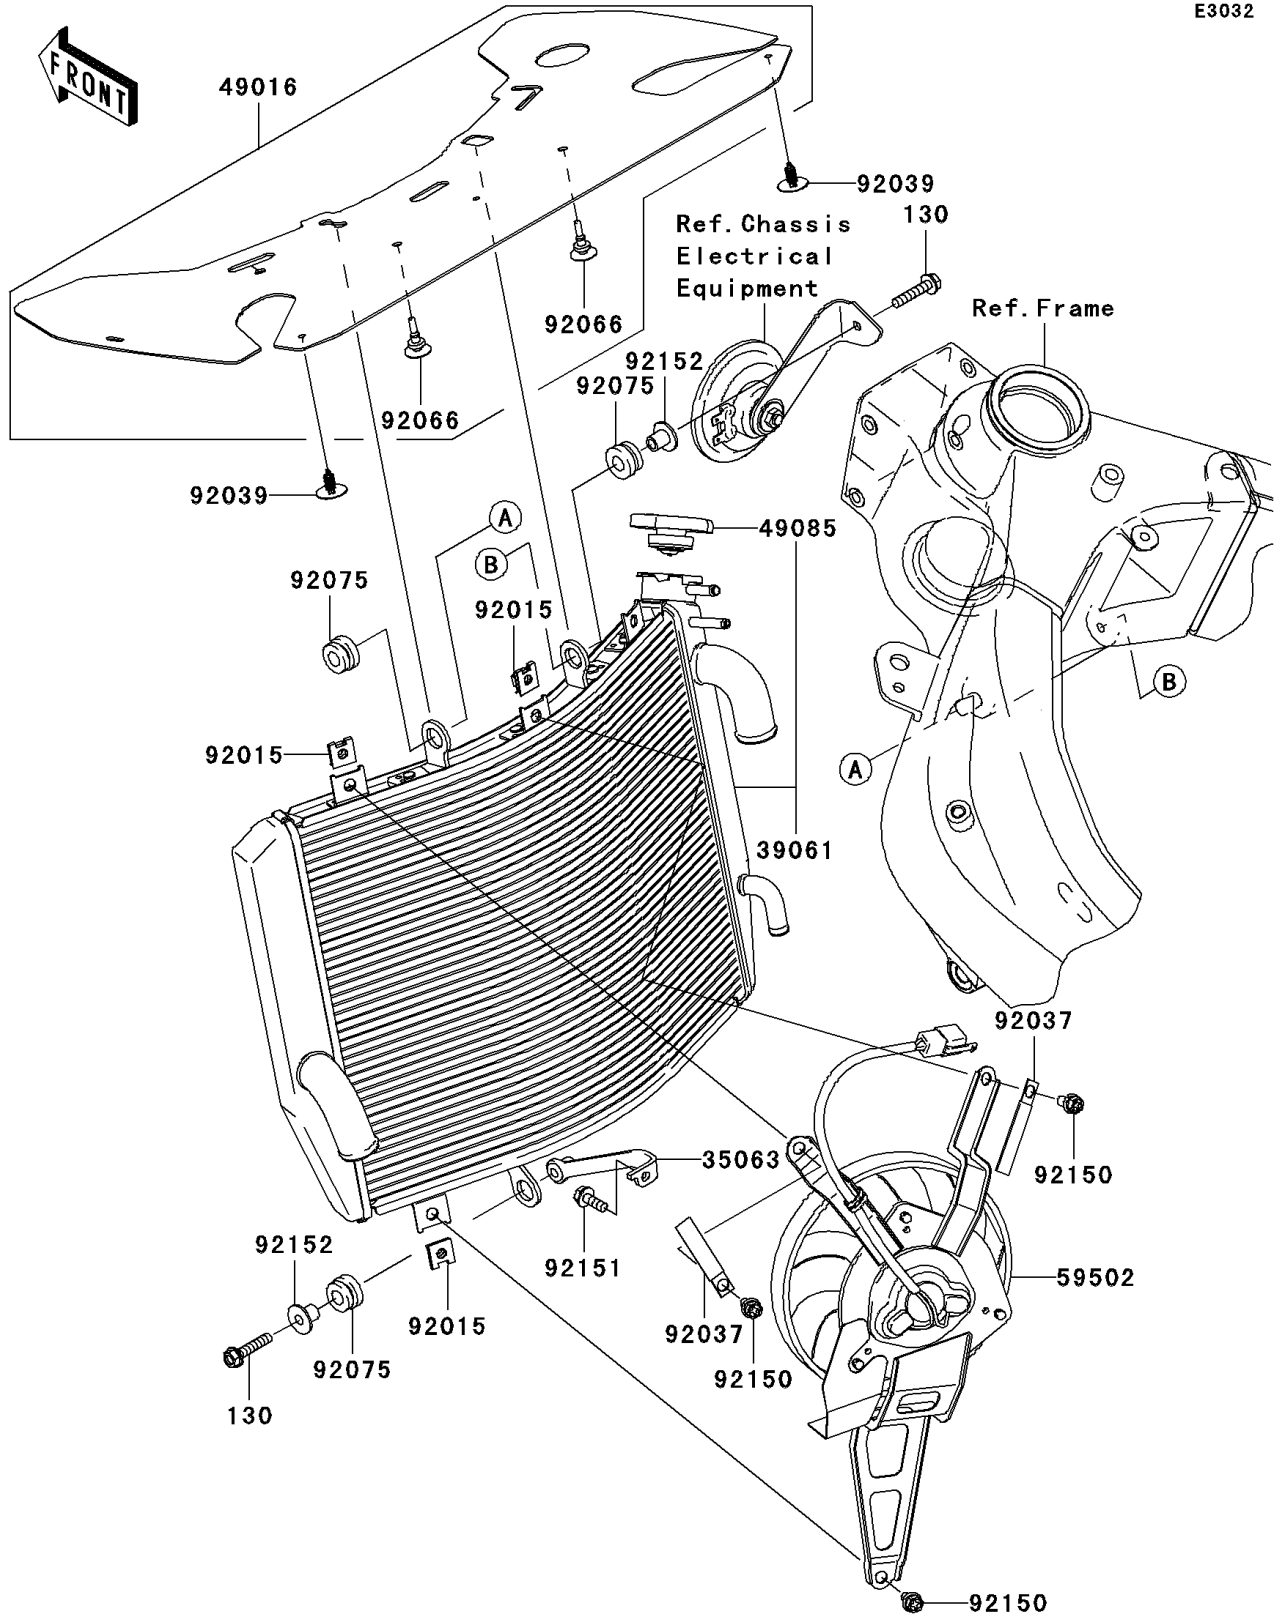

2006 Ninja® ZX™ -6RR PARTS DIAGRAM

Radiator

E3032

2006 Ninja® ZX™-6RR PARTS LIST

Radiator

ITEM NAME	PART NUMBER	QUANTITY
-----------	-------------	----------