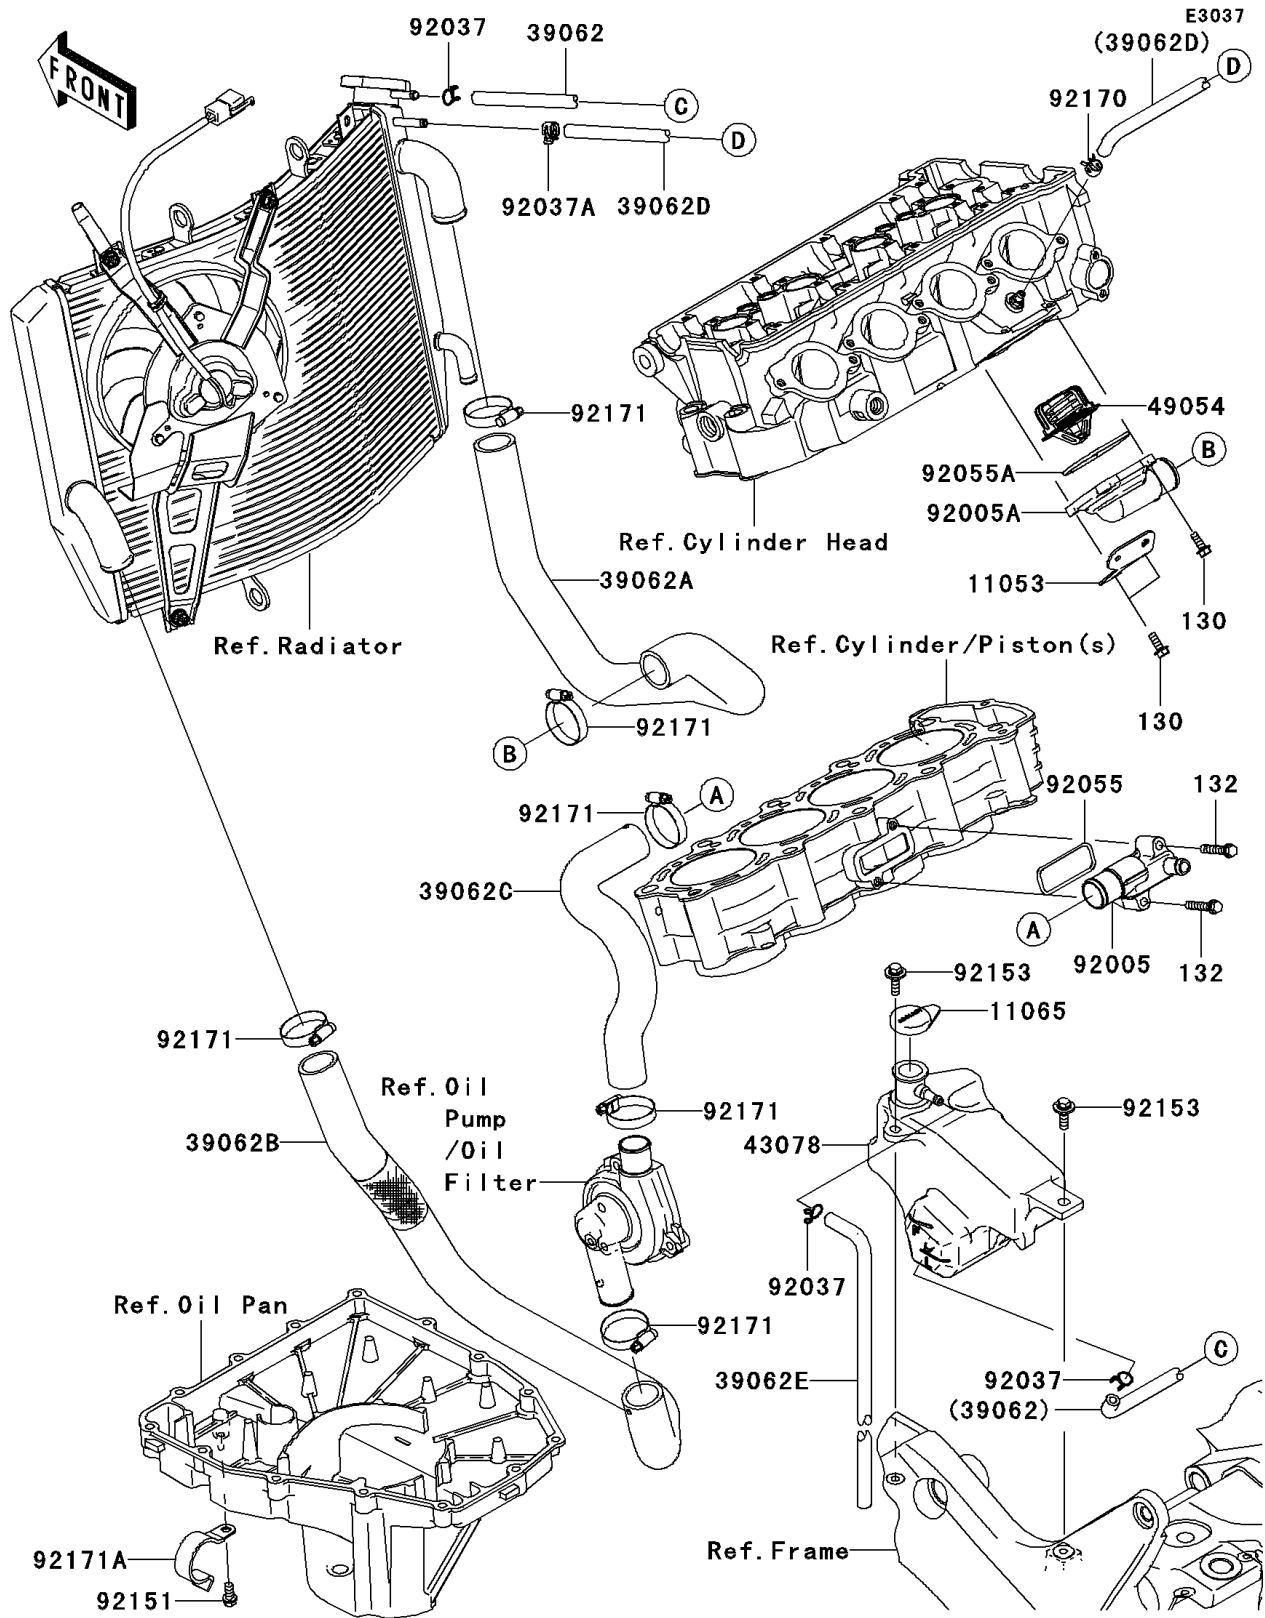

2006 Ninja® ZX™-6RR PARTS DIAGRAM

Water Pipe

2006 Ninja® ZX™ -6RR PARTS LIST

Water Pipe

ITEM NAME	PART NUMBER	QUANTITY
-----------	-------------	----------