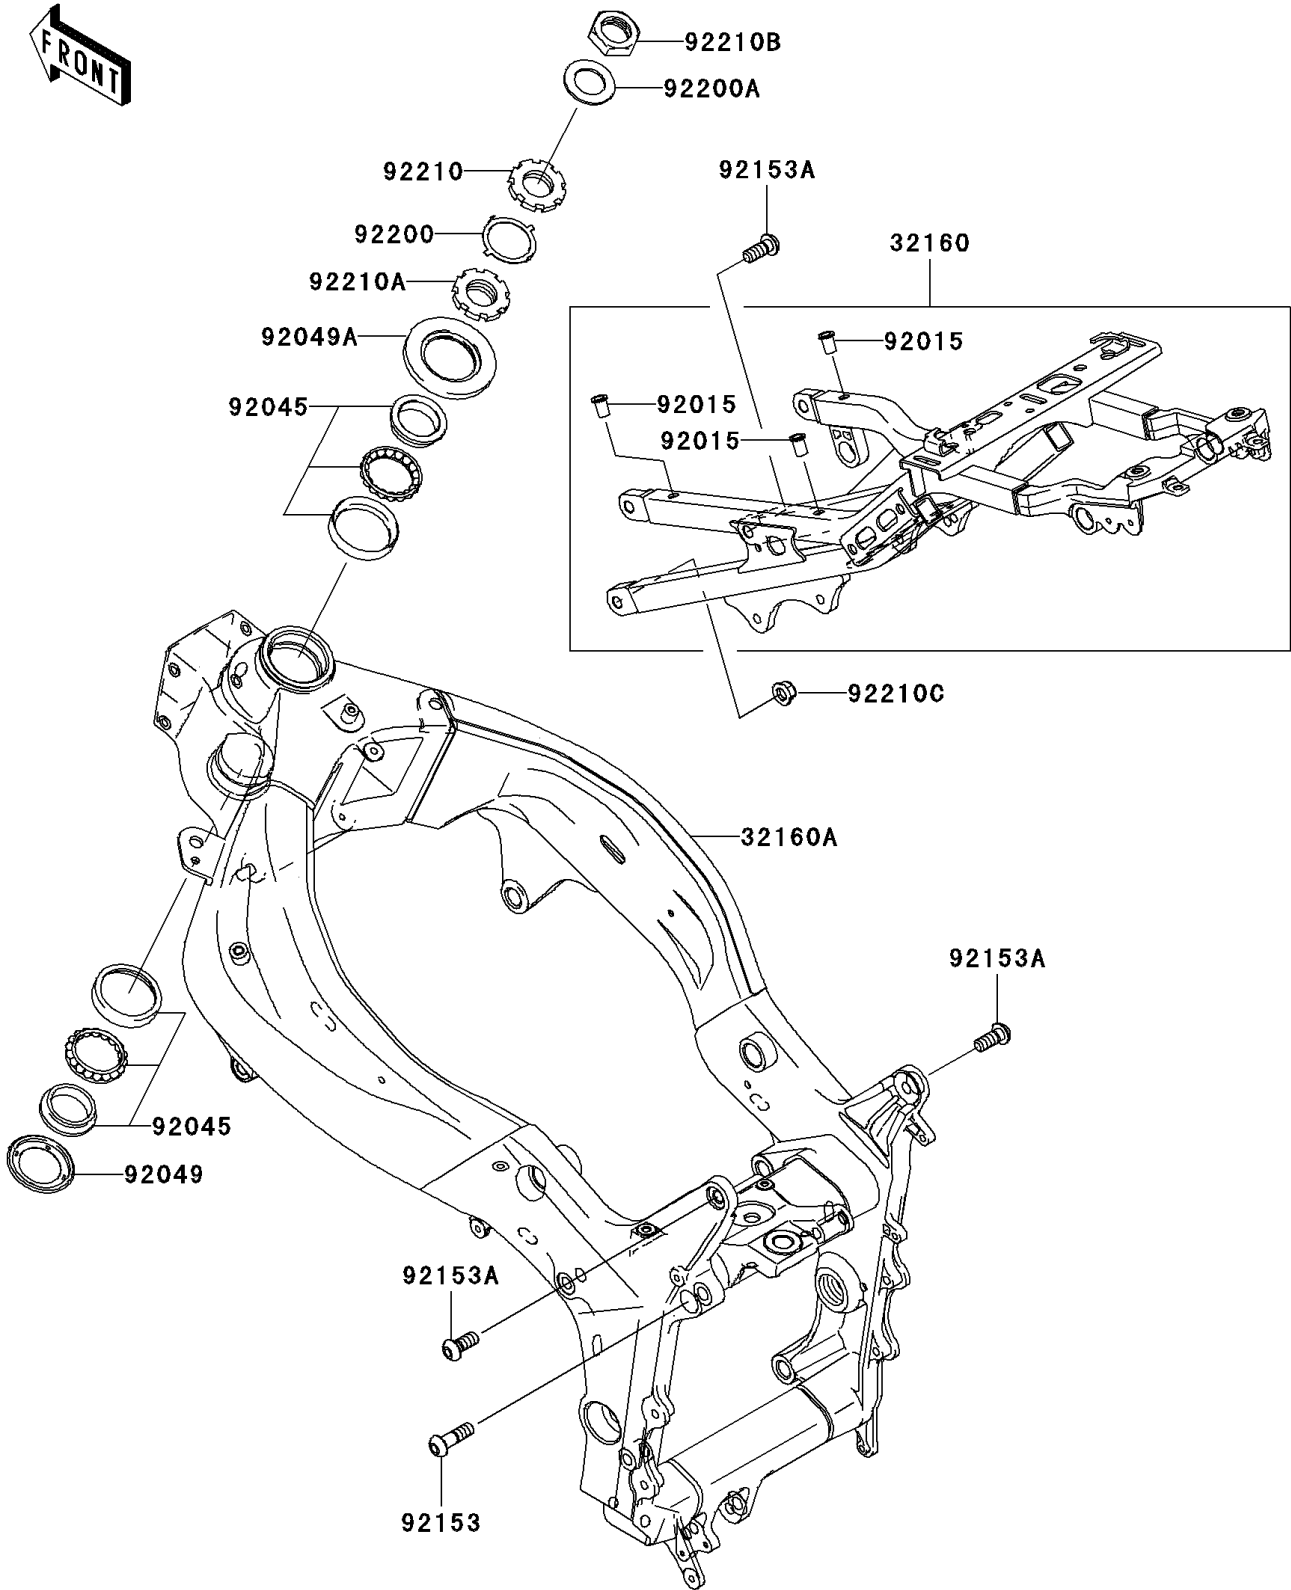

2006 Ninja® ZX™-6RR PARTS DIAGRAM

Frame

F2120

2006 Ninja® ZX™ -6RR PARTS LIST

Frame

ITEM NAME	PART NUMBER	QUANTITY
-----------	-------------	----------