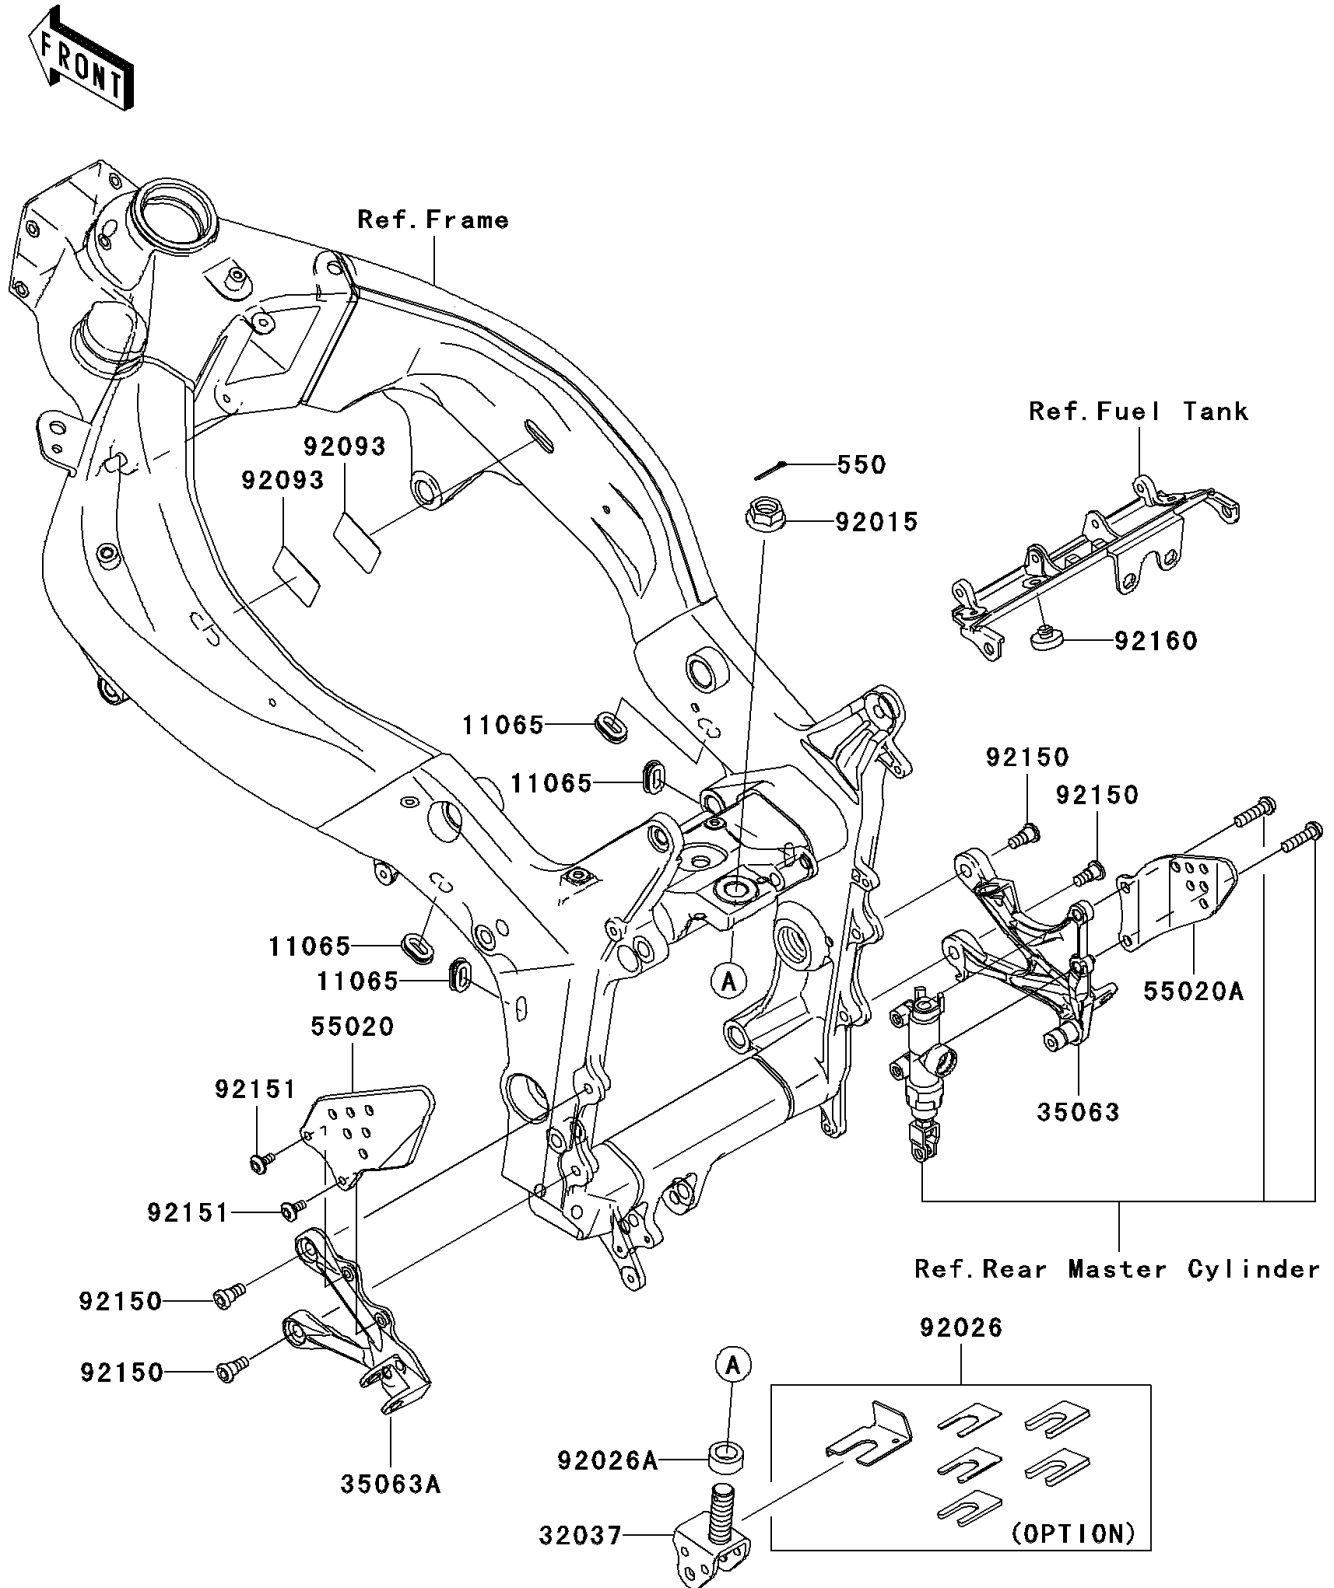

2006 Ninja® ZX™-6RR PARTS DIAGRAM

Frame Fittings(Front)

F2130

2006 Ninja® ZX™ -6RR PARTS LIST

Frame Fittings(Front)

ITEM NAME	PART NUMBER	QUANTITY
-----------	-------------	----------