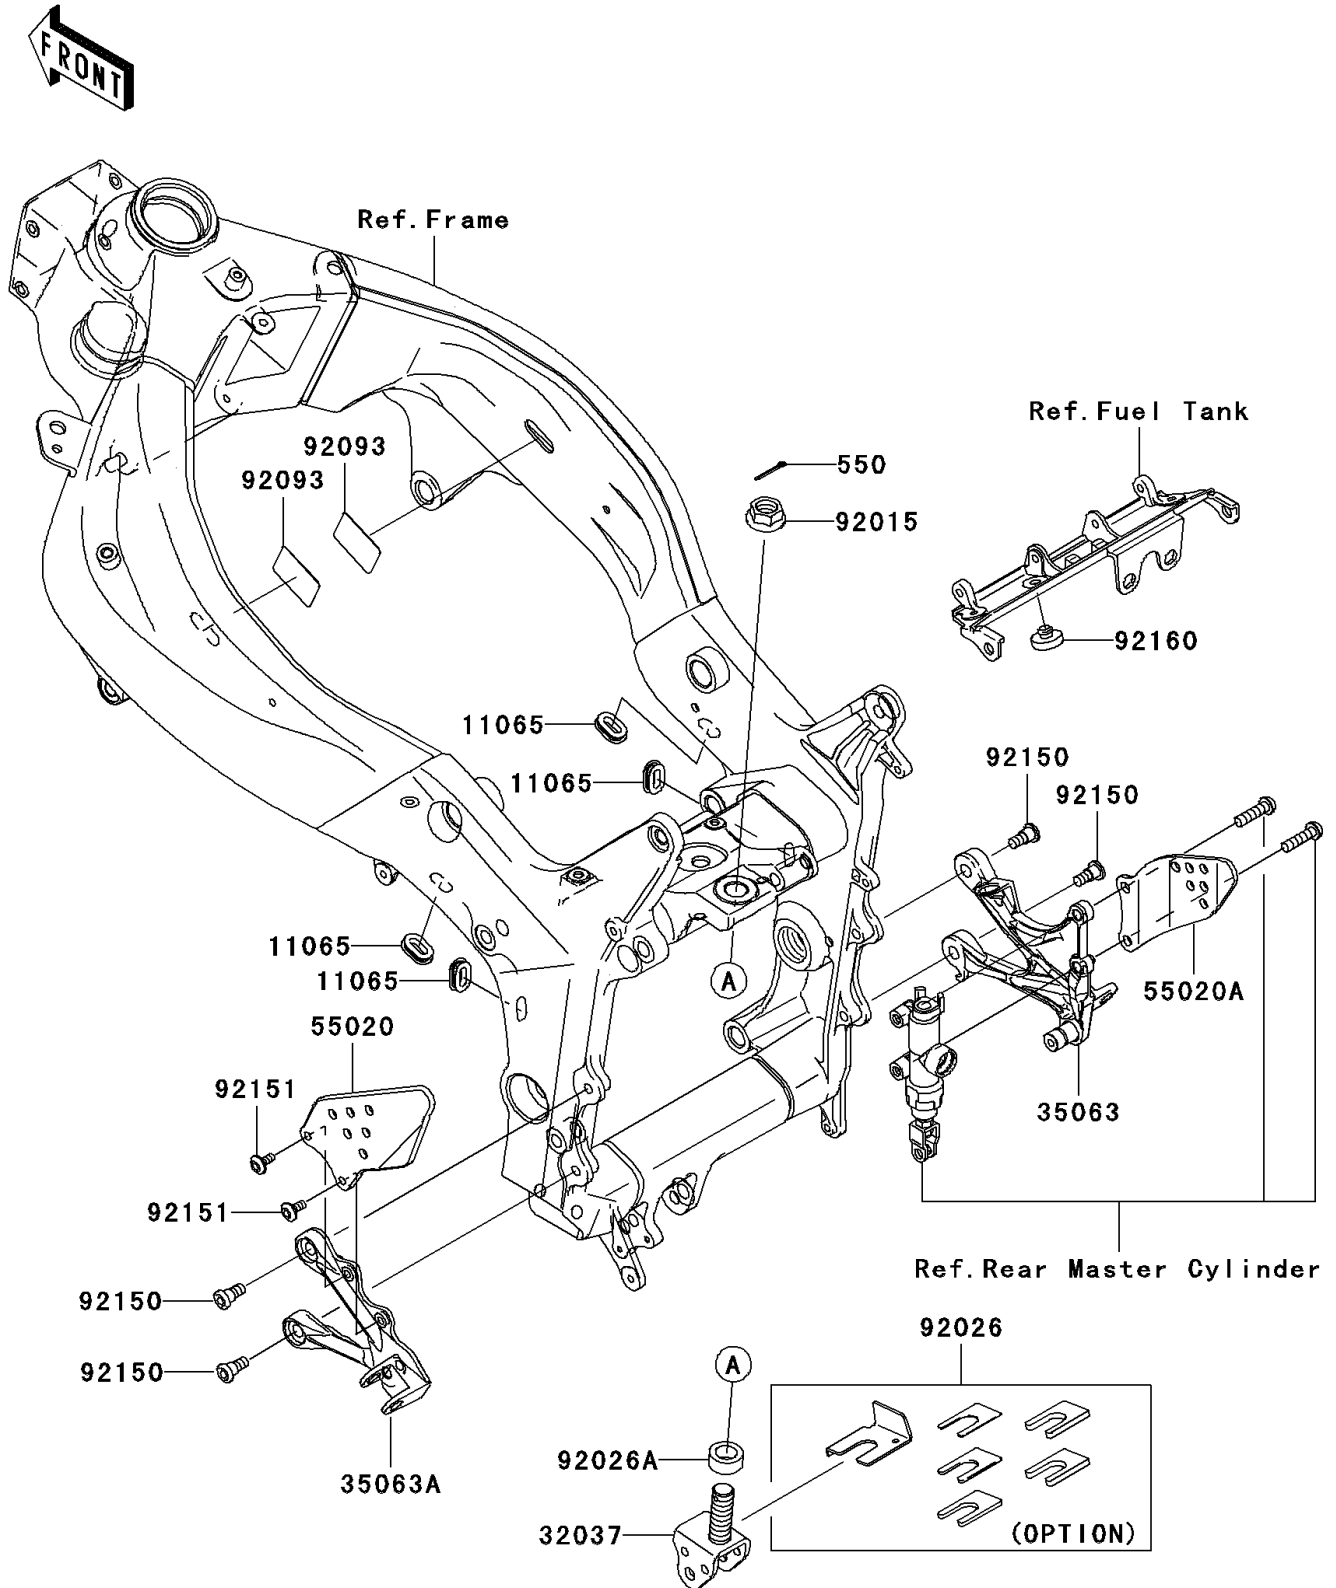

2006 Ninja® ZX™-6RR PARTS DIAGRAM

Frame Fittings(Front)

F2130

2006 Ninja® ZX™ -6RR PARTS LIST

Frame Fittings(Front)

ITEM NAME	PART NUMBER	QUANTITY
-----------	-------------	----------