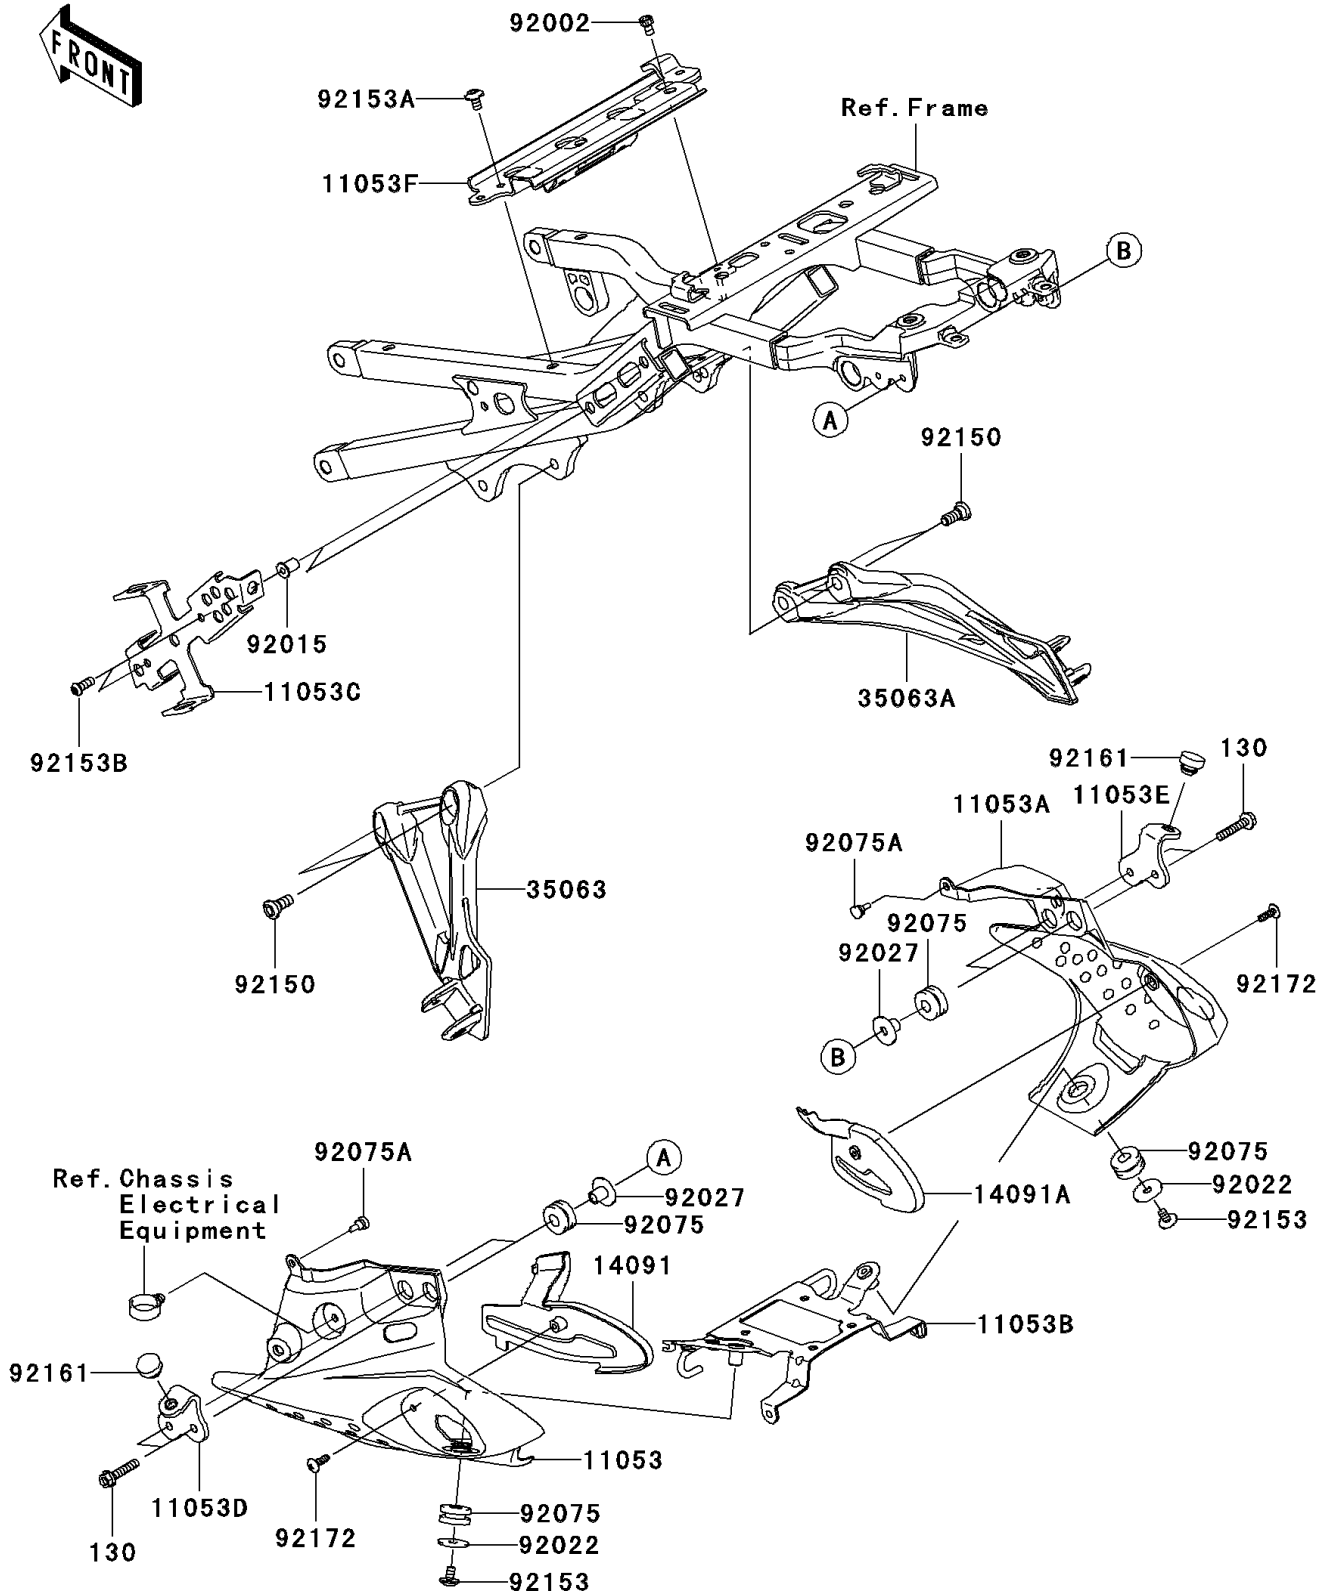

# 2006 Ninja® ZX™-6RR PARTS DIAGRAM

## Frame Fittings(Rear)

F2131

# 2006 Ninja® ZX™ -6RR PARTS LIST

Frame Fittings(Rear)

ITEM NAME	PART NUMBER	QUANTITY
-----------	-------------	----------