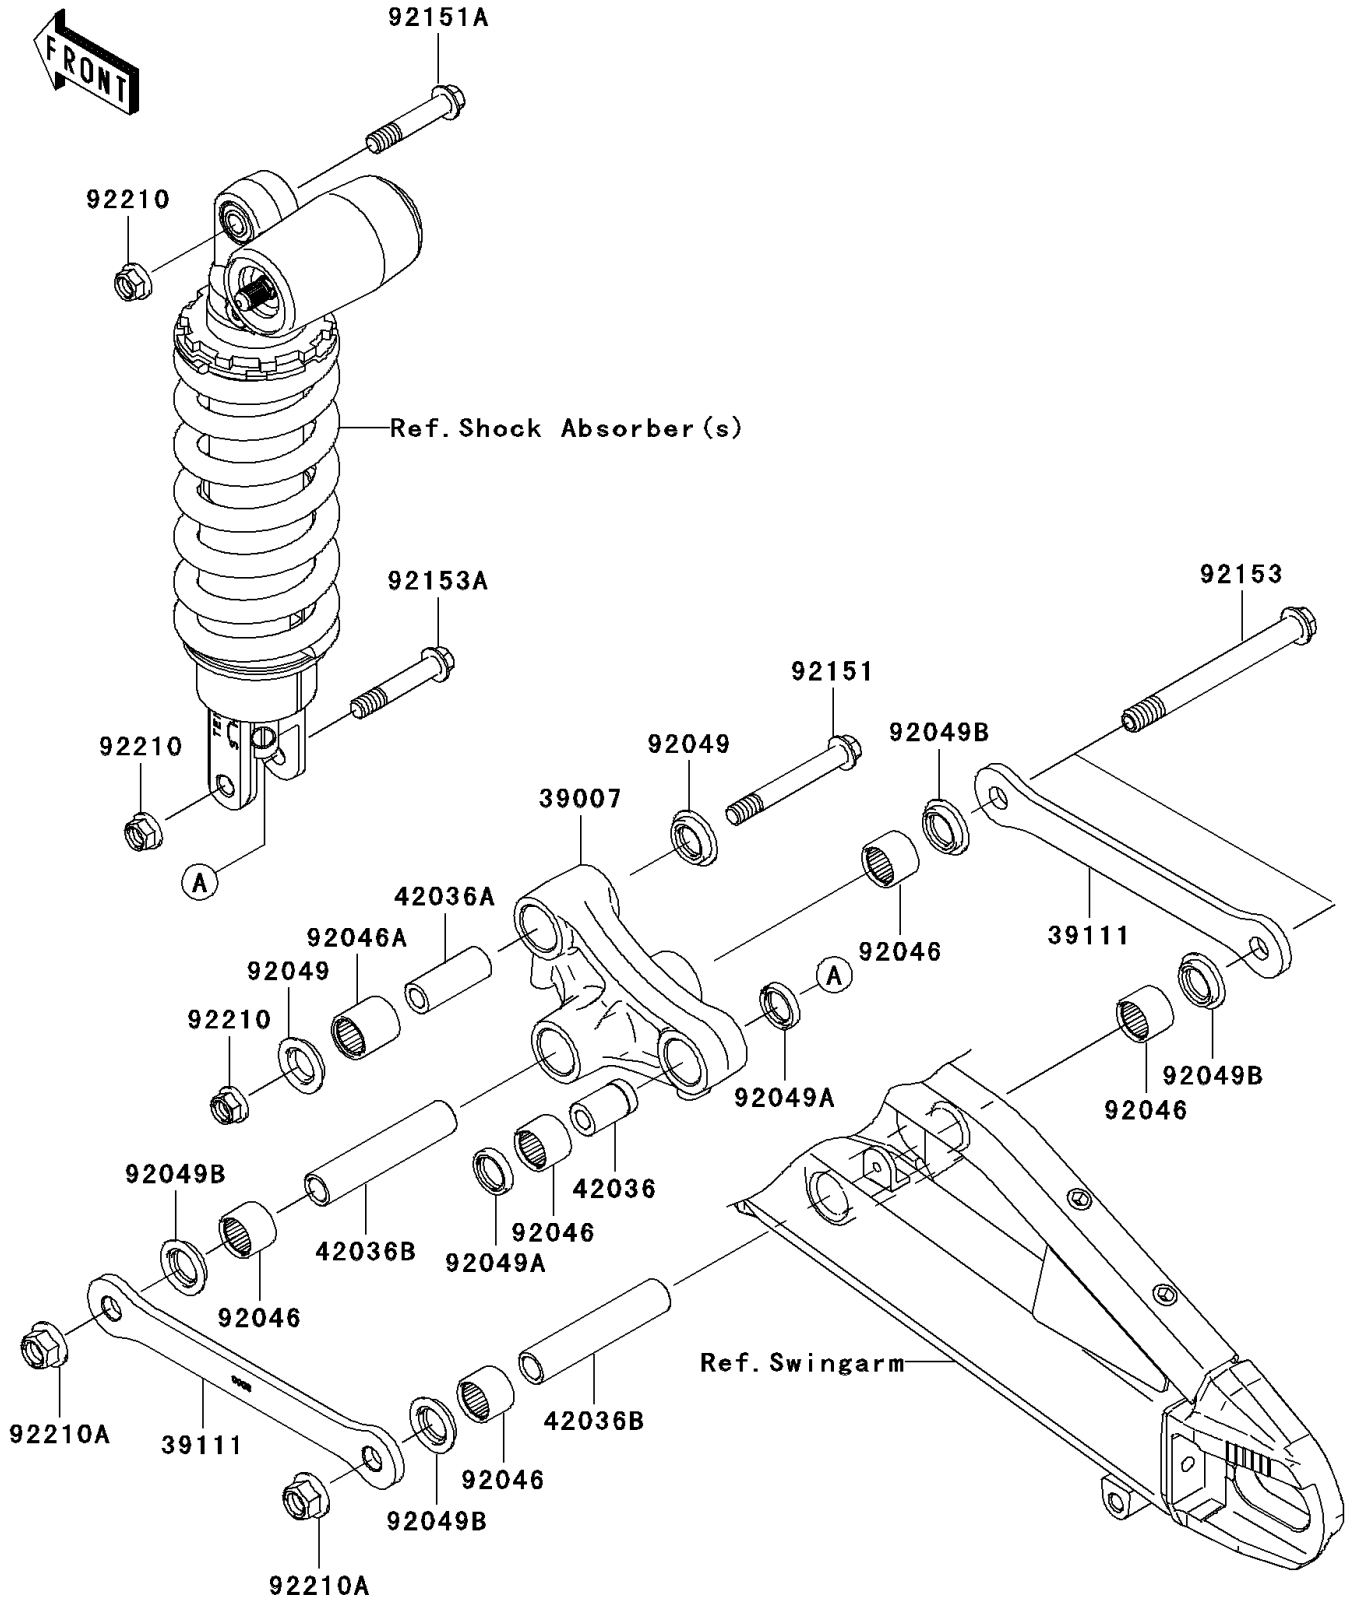

2006 Ninja® ZX™-6RR PARTS DIAGRAM

Rear Suspension

F2150

2006 Ninja® ZX™-6RR PARTS LIST

Rear Suspension

| ITEM NAME | PART NUMBER | QUANTITY |
|-----------|-------------|----------|
|-----------|-------------|----------|