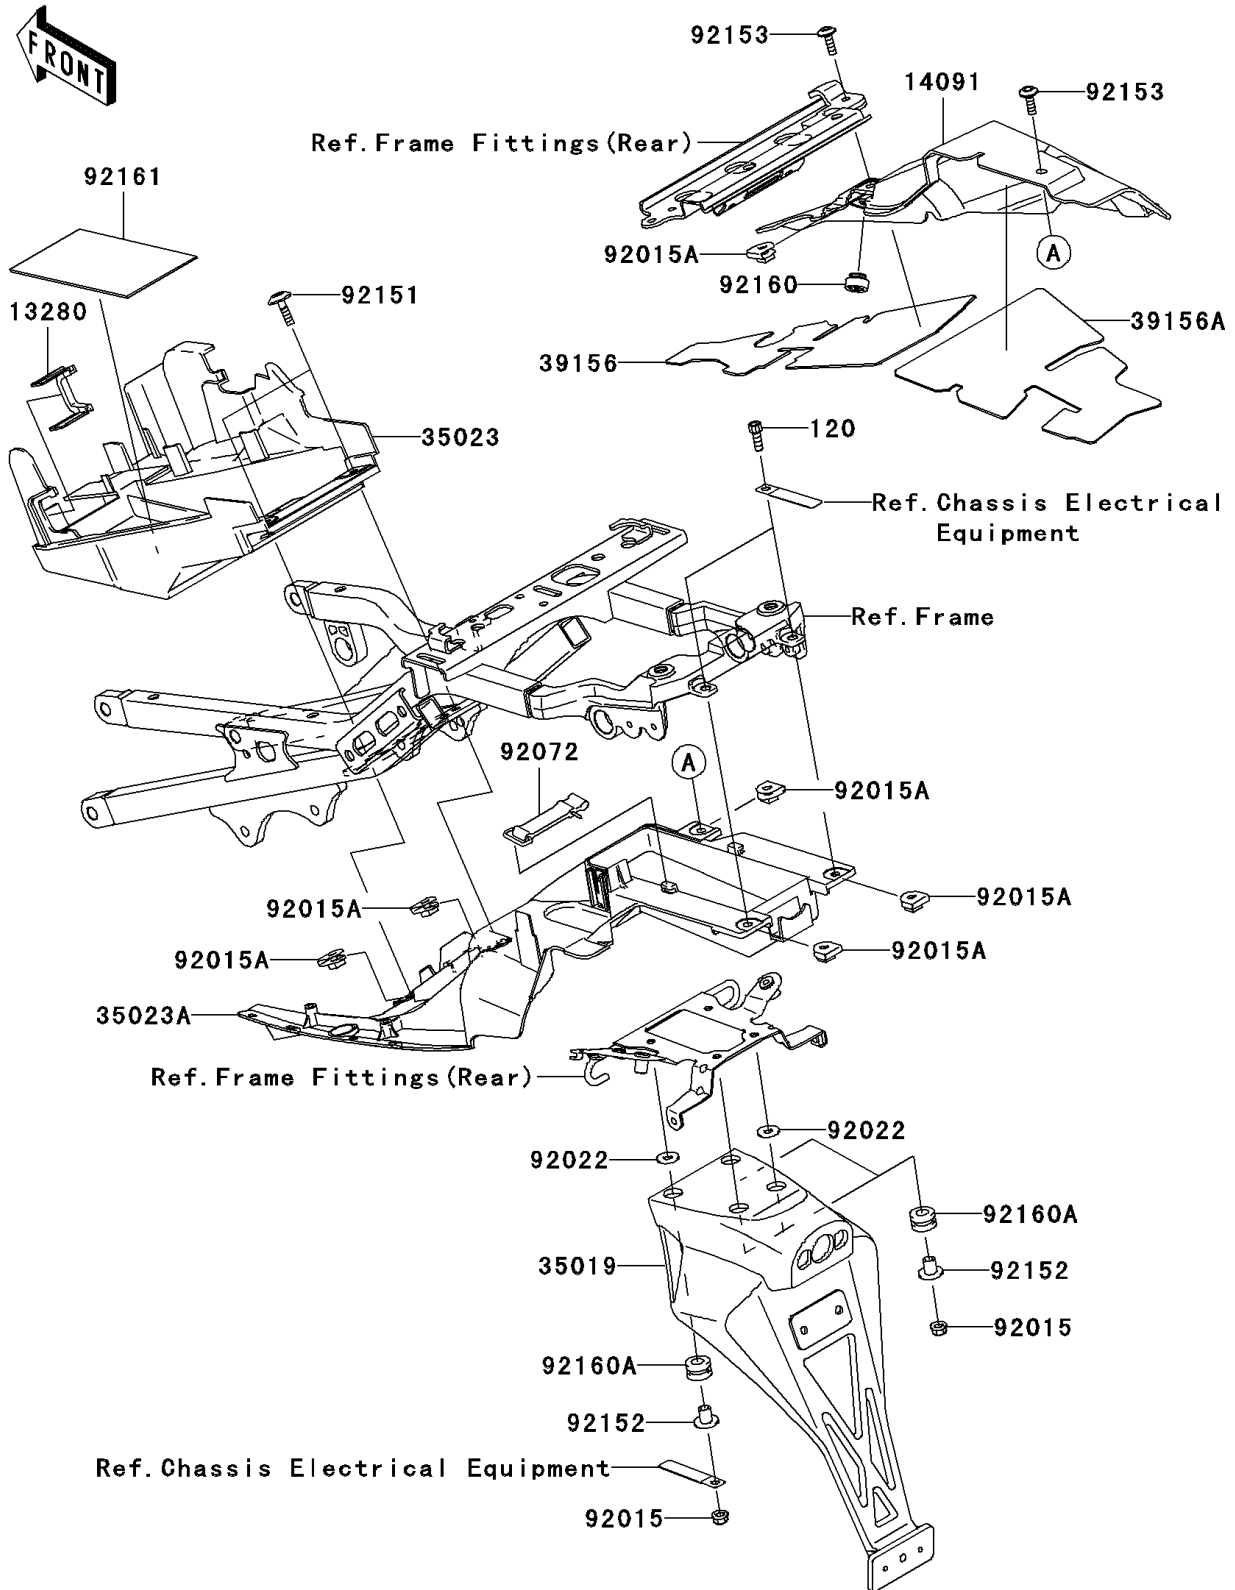

2006 Ninja® ZX™-6RR PARTS DIAGRAM

Rear Fender(s)

F2172

2006 Ninja® ZX™-6RR PARTS LIST

Rear Fender(s)

ITEM NAME	PART NUMBER	QUANTITY
-----------	-------------	----------