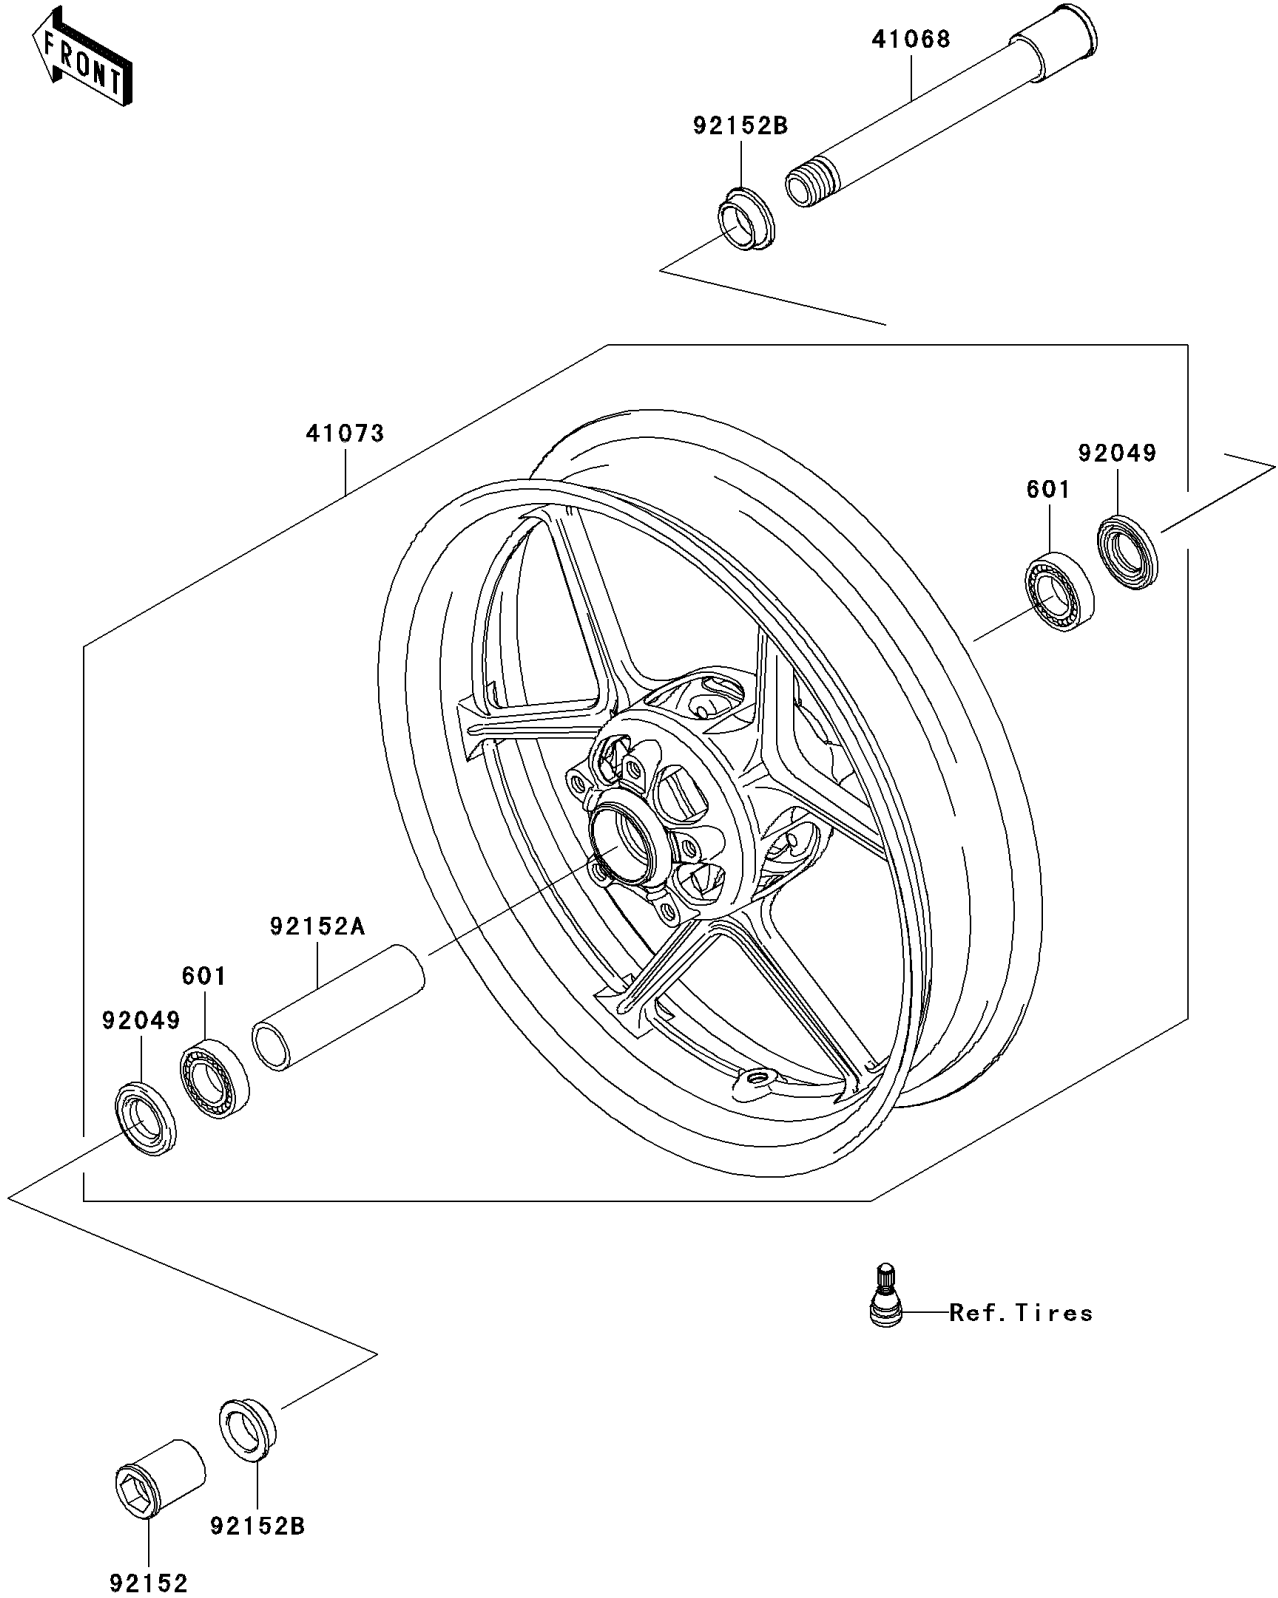

2006 Ninja[®] ZX[™]-6RR PARTS DIAGRAM

Front Wheel

F2230

2006 Ninja® ZX™-6RR PARTS LIST

Front Wheel

ITEM NAME	PART NUMBER	QUANTITY
-----------	-------------	----------