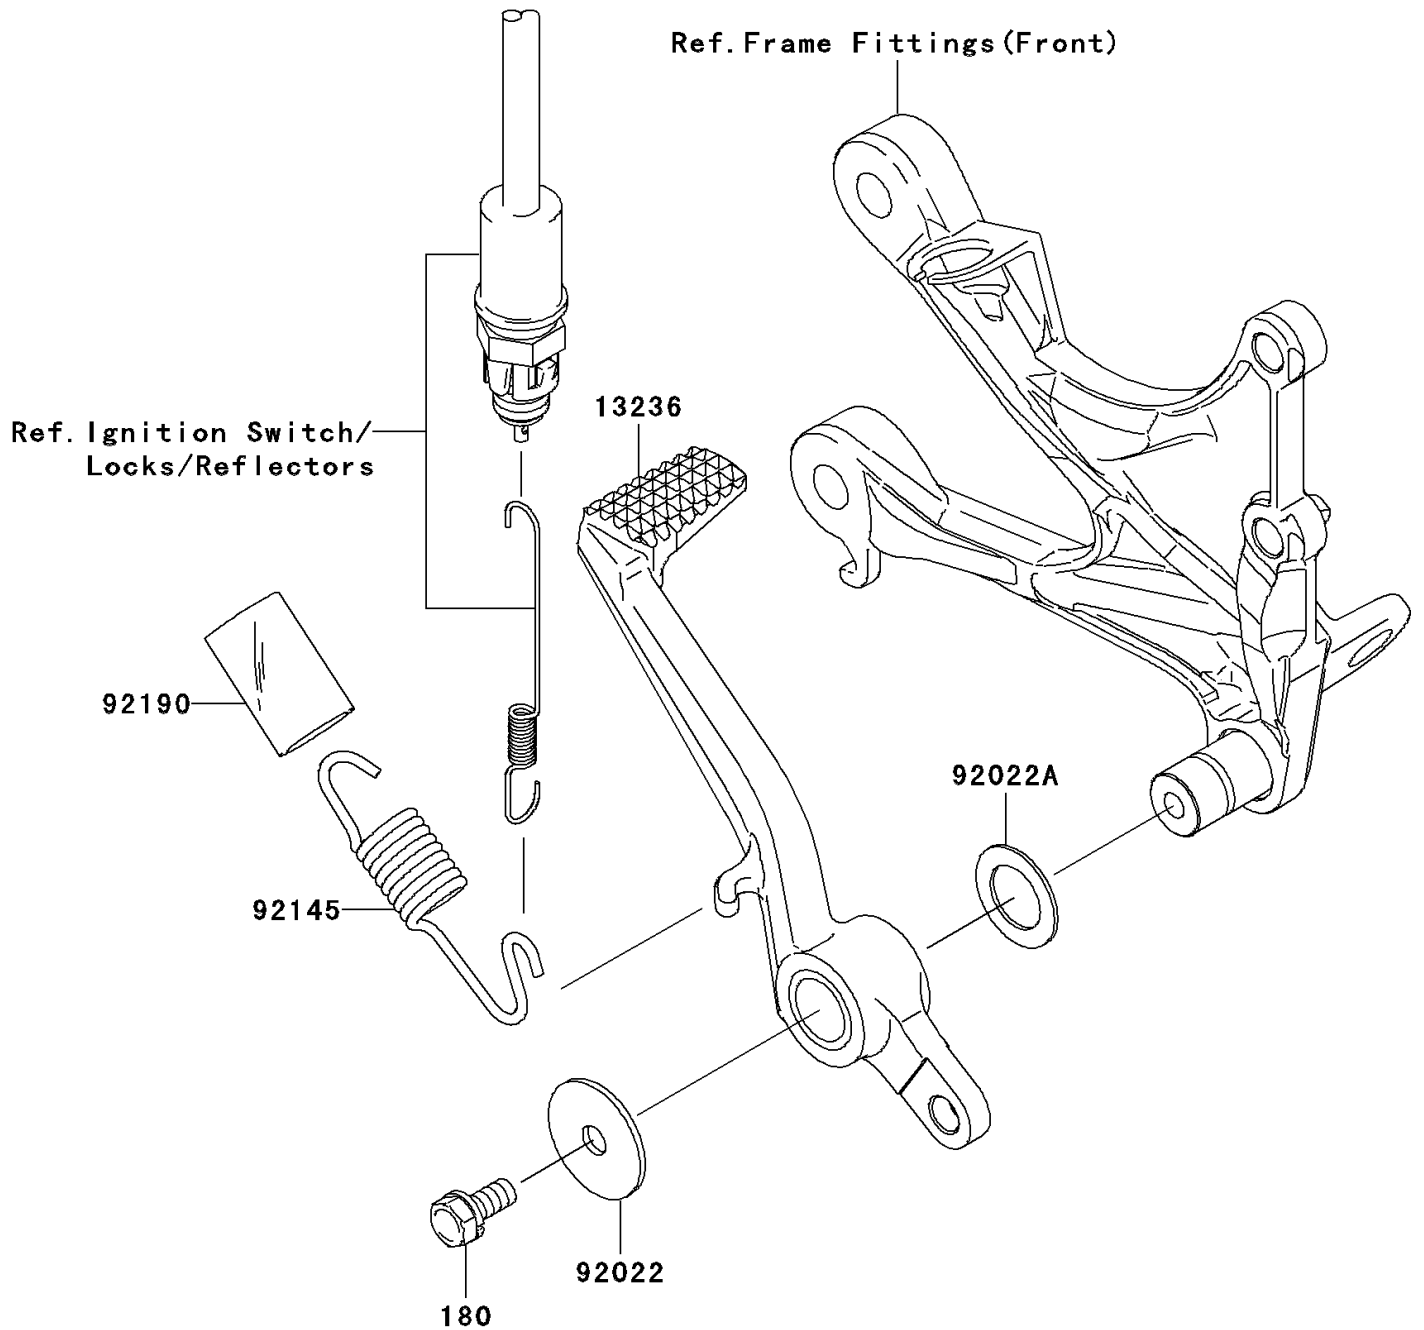

2006 Ninja® ZX™-6RR PARTS DIAGRAM

Brake Pedal/Torque Link

F2260

2006 Ninja® ZX™-6RR PARTS LIST

Brake Pedal/Torque Link

ITEM NAME	PART NUMBER	QUANTITY
-----------	-------------	----------