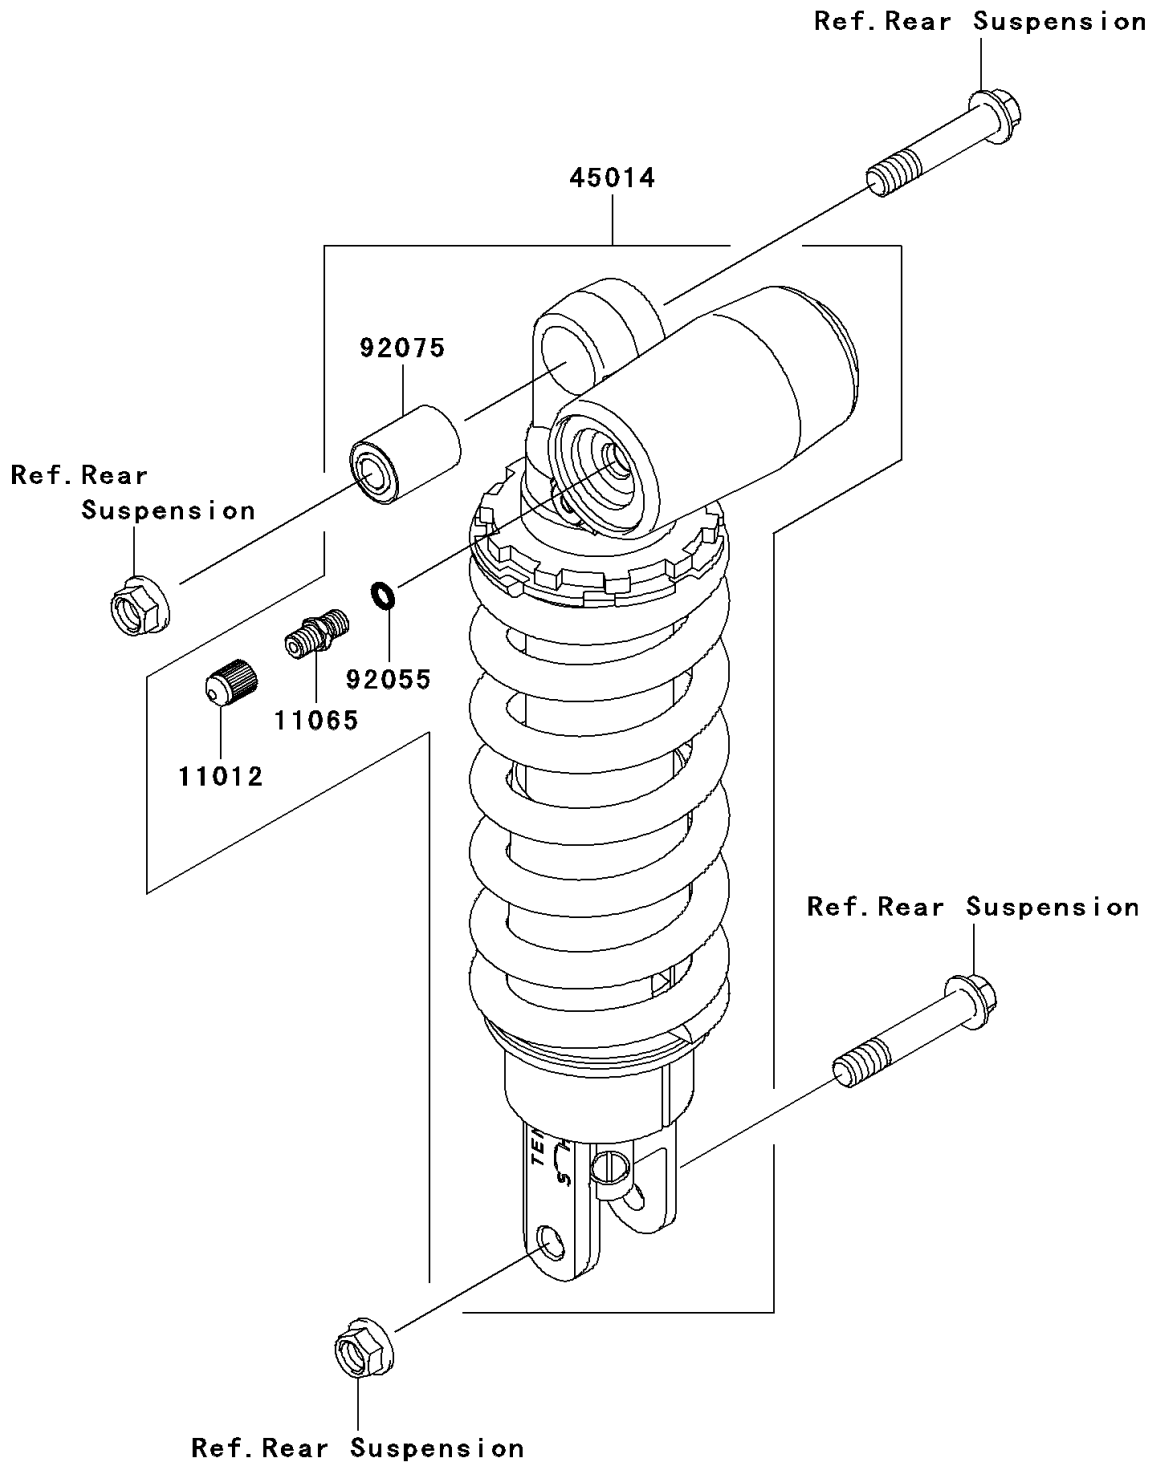

2006 Ninja[®] ZX[™]-6RR PARTS DIAGRAM

Shock Absorber(s)

F2280

2006 Ninja® ZX™ -6RR PARTS LIST

Shock Absorber(s)

ITEM NAME

PART NUMBER

QUANTITY