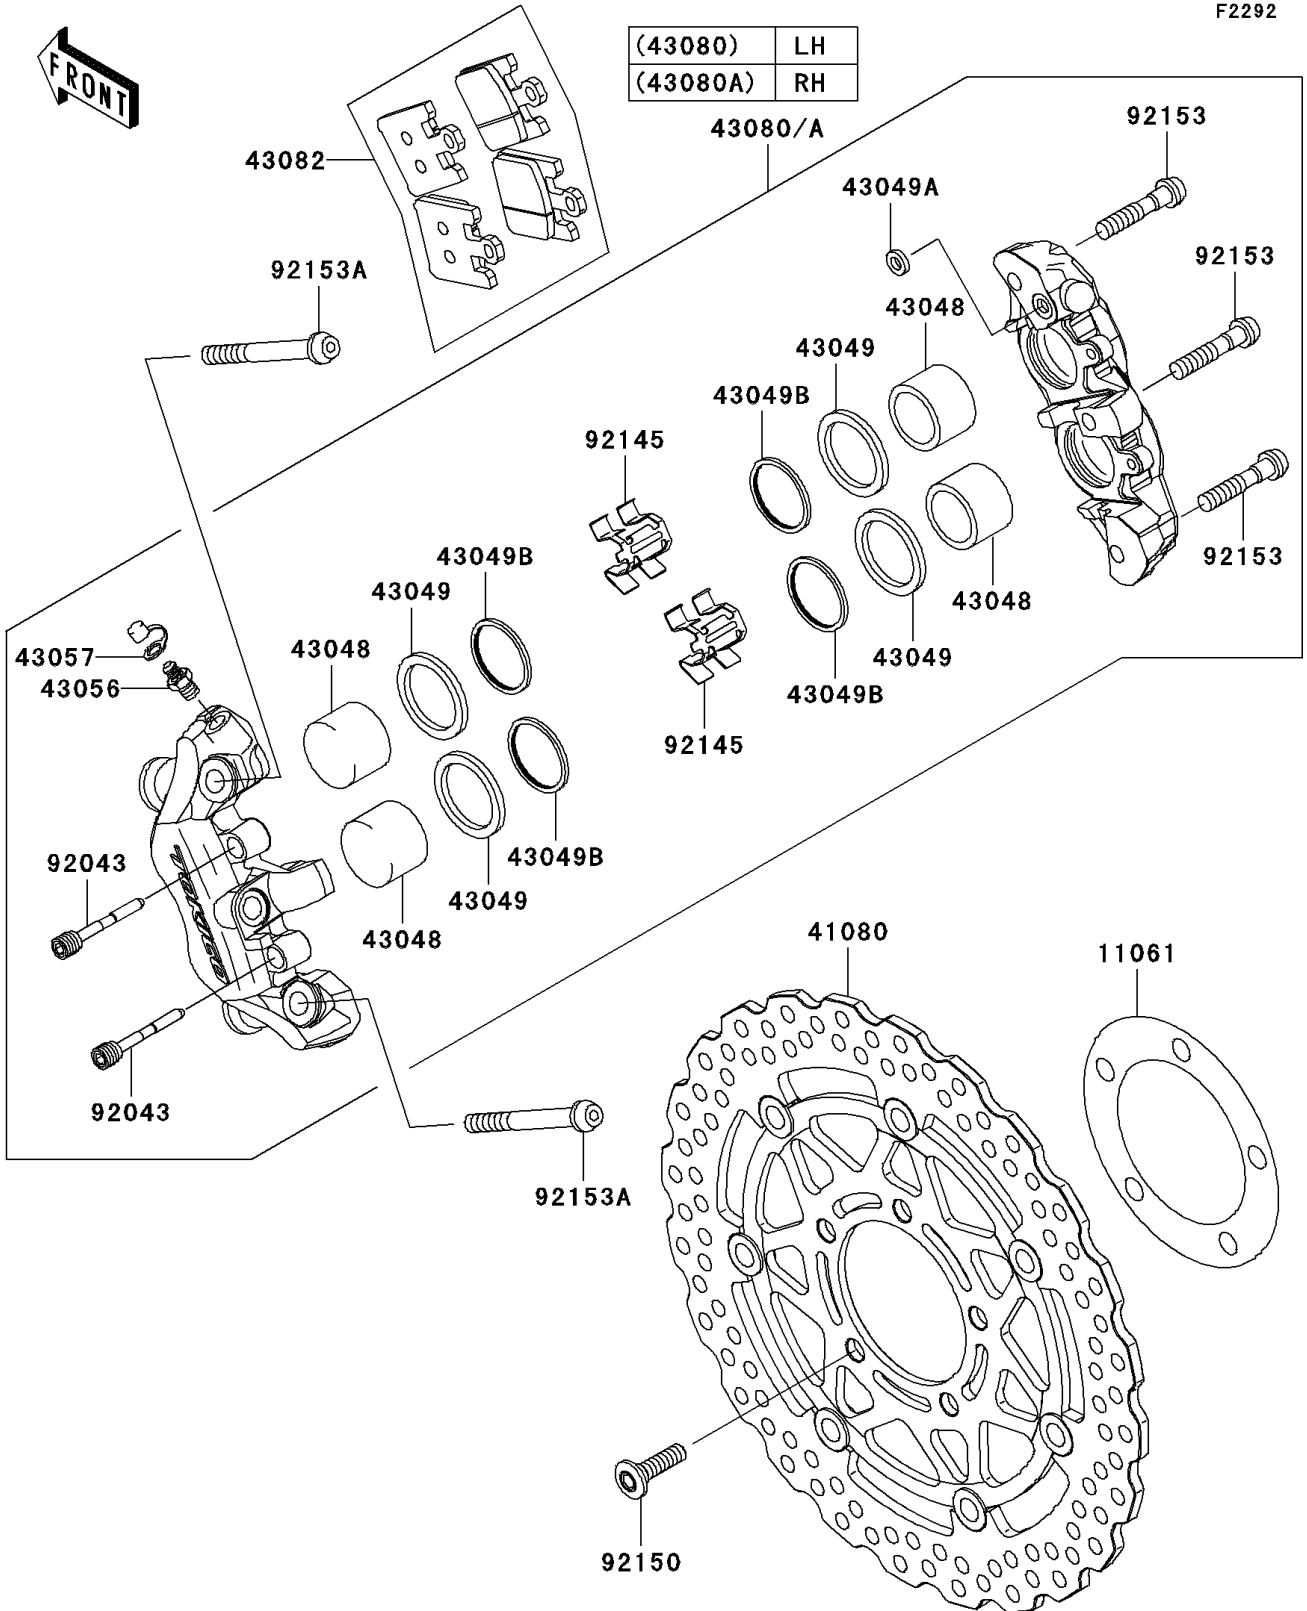

# 2006 Ninja® ZX™-6RR PARTS DIAGRAM

Front Brake

F2292

# 2006 Ninja® ZX™ -6RR PARTS LIST

Front Brake

ITEM NAME	PART NUMBER	QUANTITY
-----------	-------------	----------