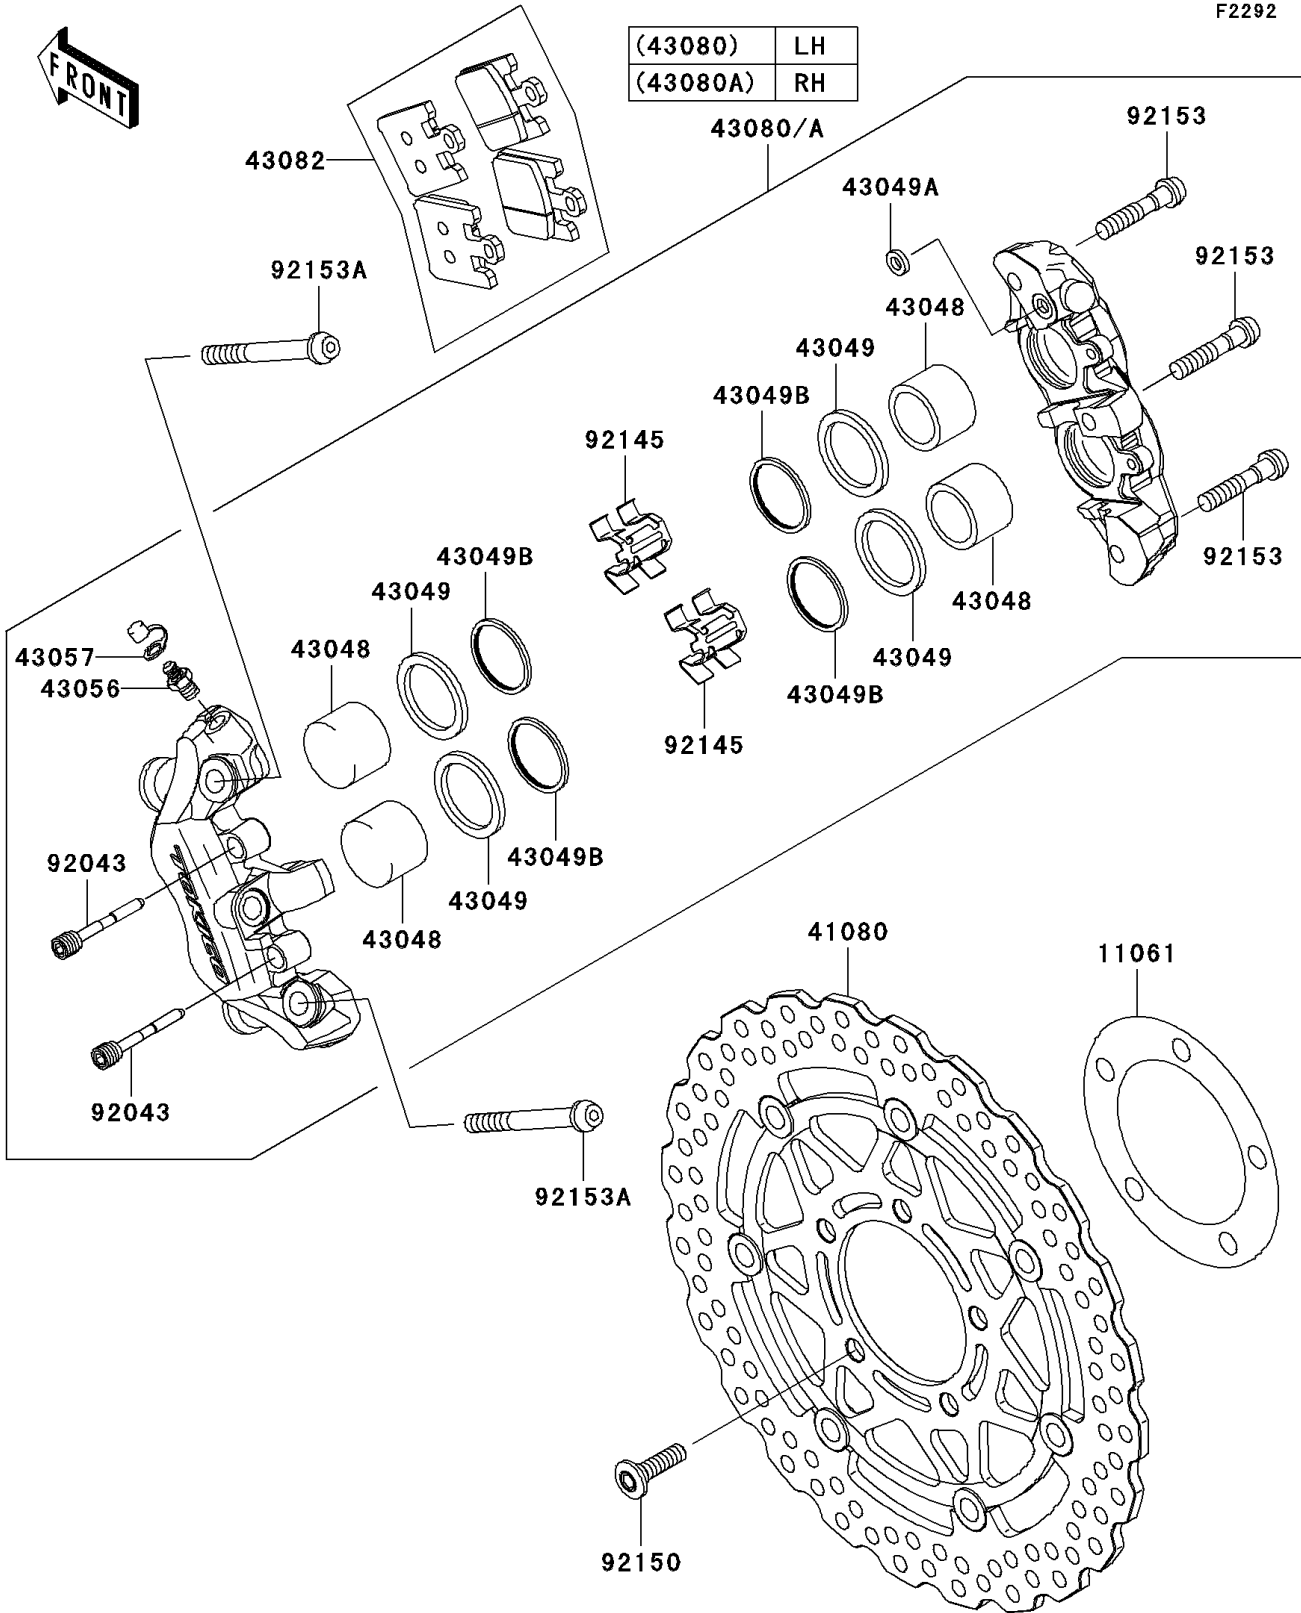

# 2006 Ninja® ZX™-6RR PARTS DIAGRAM

Front Brake

F2292

# 2006 Ninja® ZX™-6RR PARTS LIST

Front Brake

ITEM NAME	PART NUMBER	QUANTITY
-----------	-------------	----------