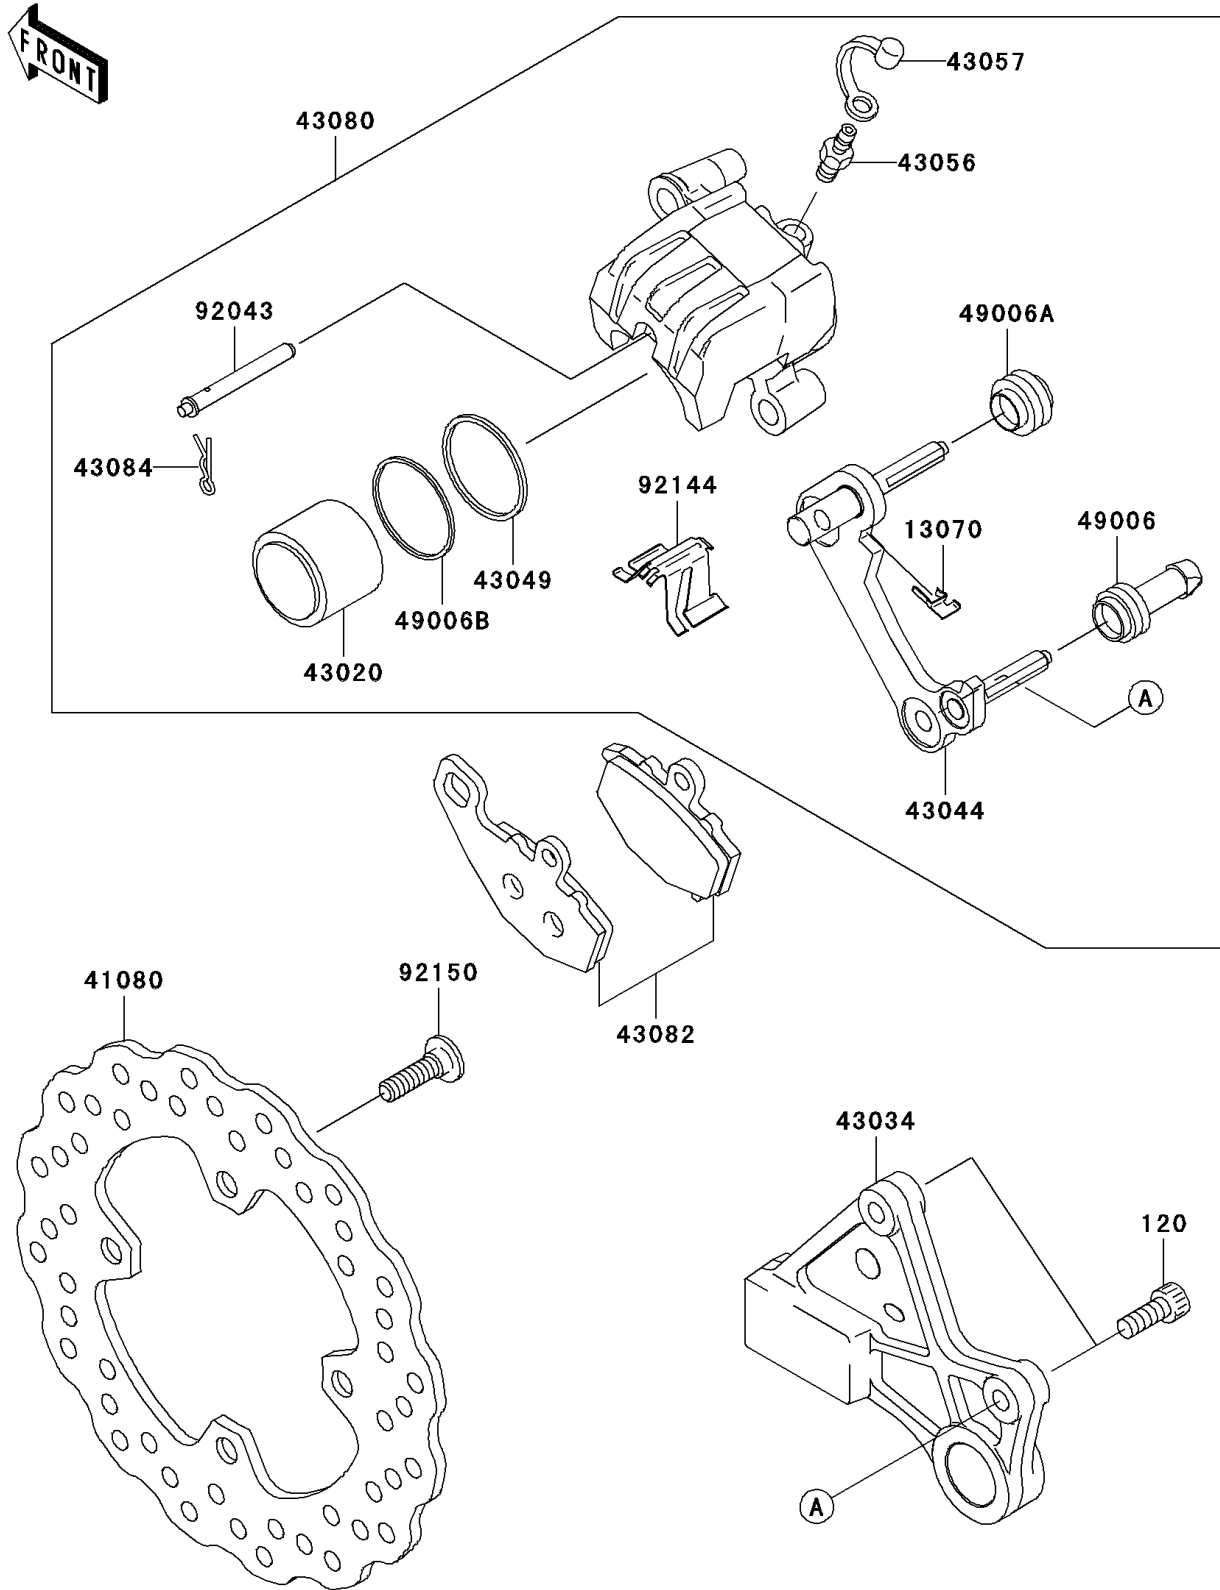

2006 Ninja[®] ZX[™]-6RR PARTS DIAGRAM

Rear Brake

F2294

2006 Ninja® ZX™-6RR PARTS LIST

Rear Brake

ITEM NAME	PART NUMBER	QUANTITY
-----------	-------------	----------