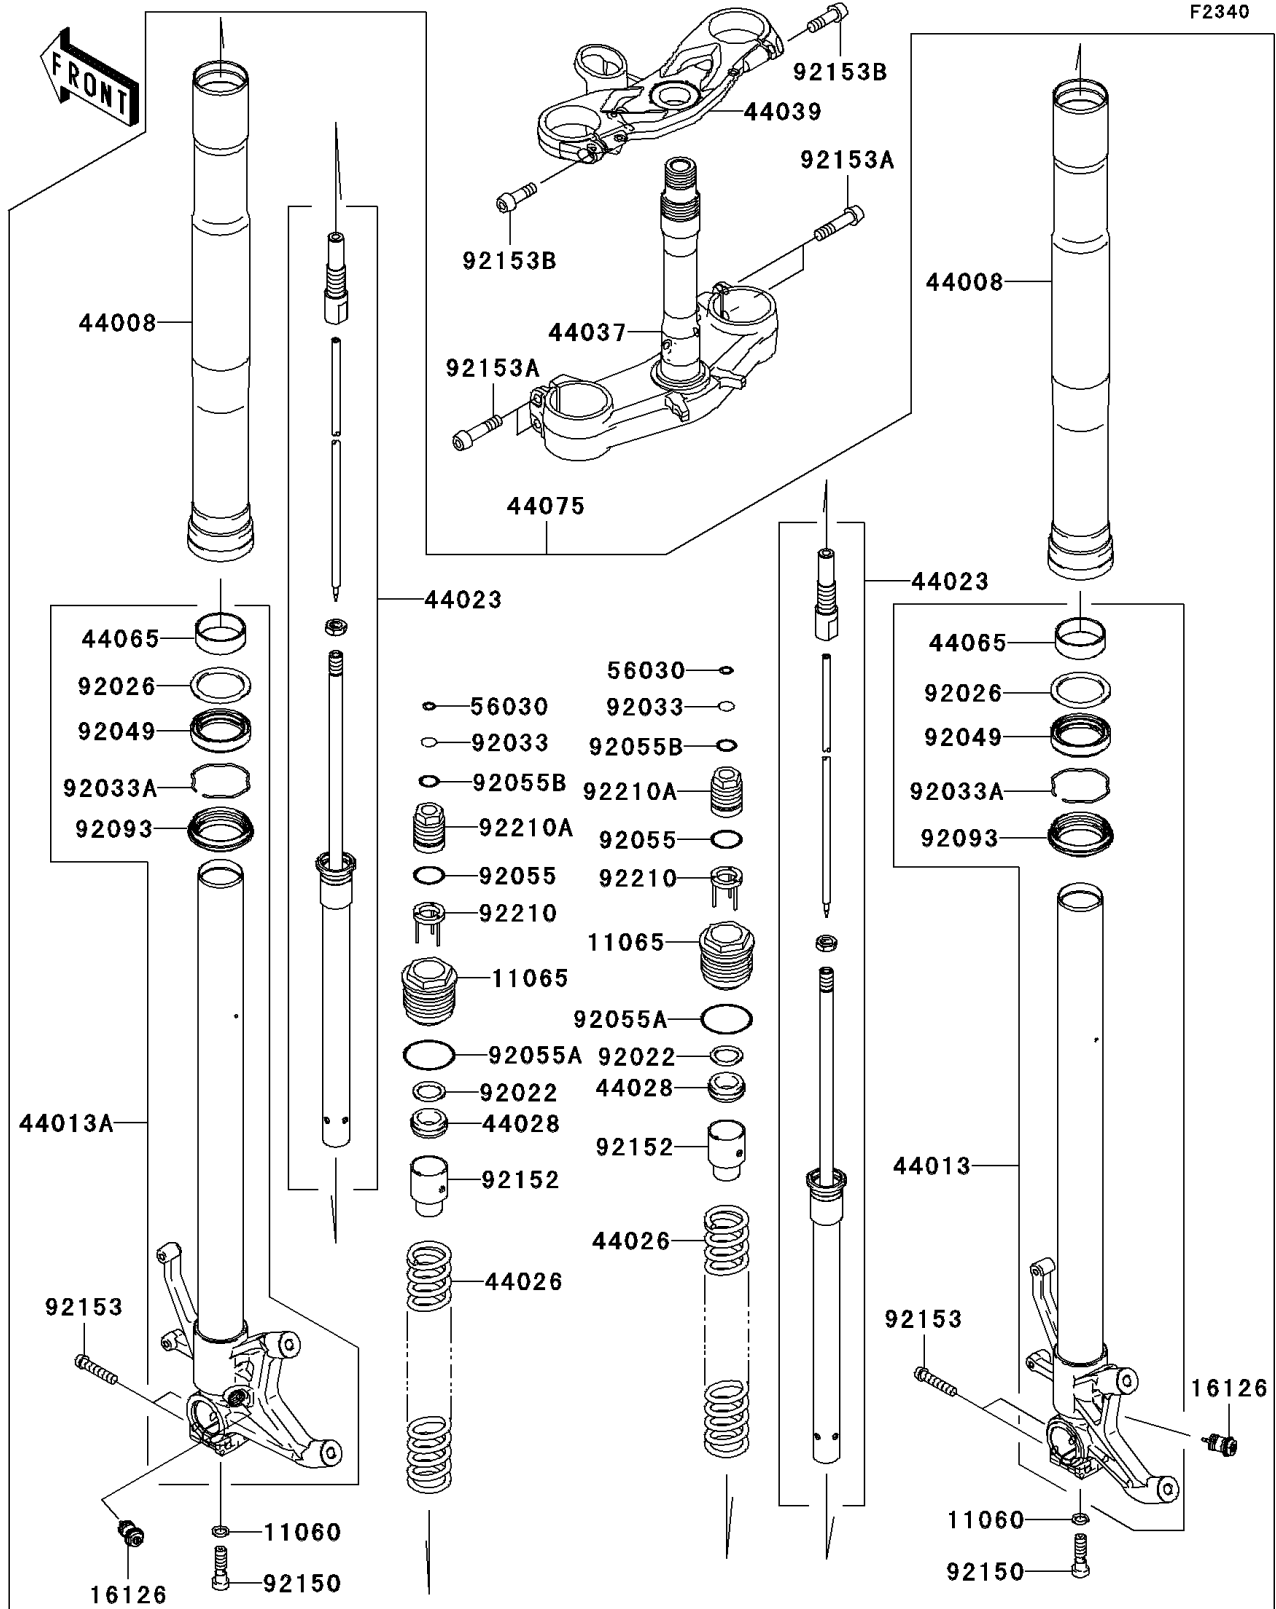

2006 Ninja® ZX™-6RR PARTS DIAGRAM

Front Fork

2006 Ninja® ZX™ -6RR PARTS LIST

Front Fork

ITEM NAME	PART NUMBER	QUANTITY
-----------	-------------	----------