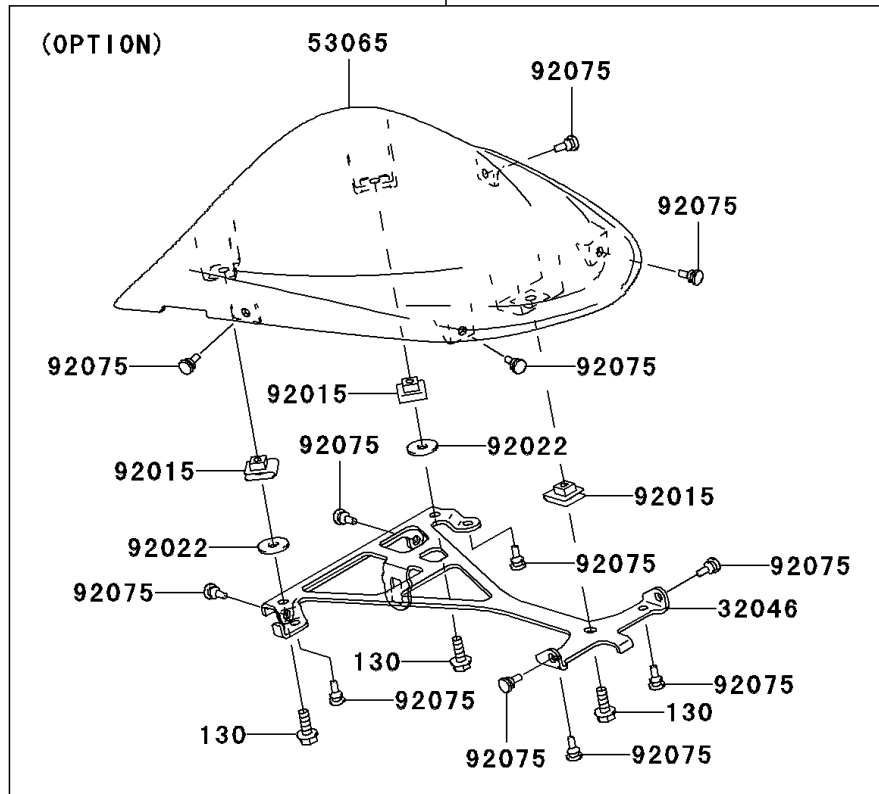

2006 Ninja® ZX™-6RR PARTS DIAGRAM

Seat

F2510

2006 Ninja® ZX™-6RR PARTS LIST

Seat

ITEM NAME	PART NUMBER	QUANTITY
-----------	-------------	----------