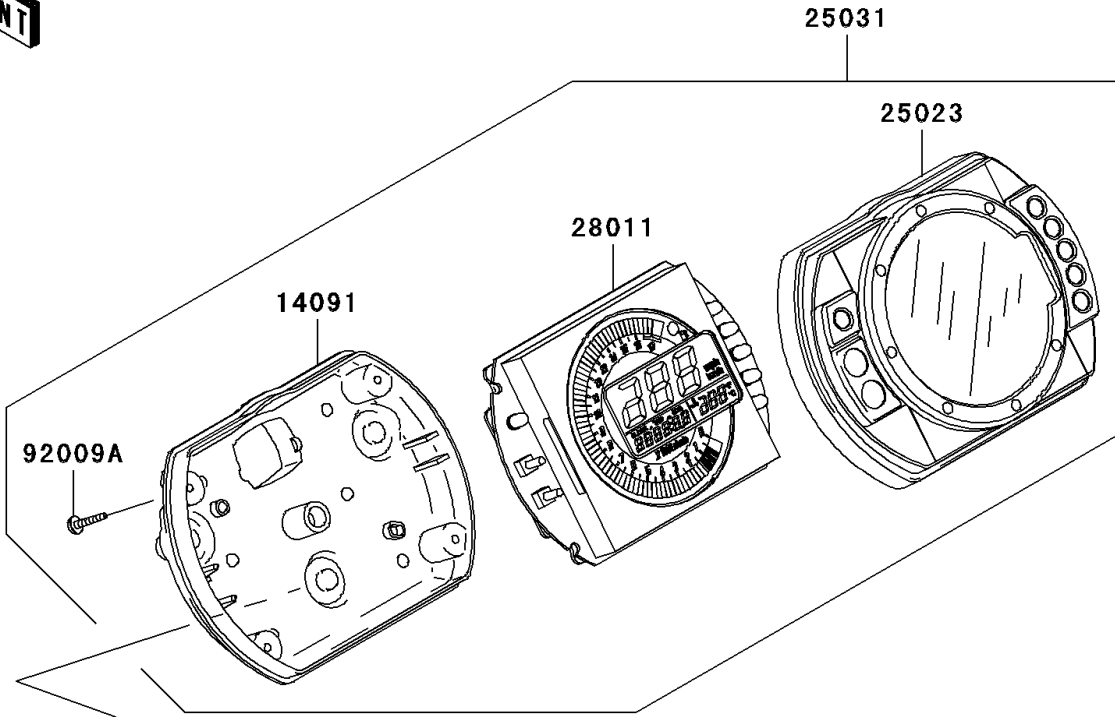

2006 Ninja® ZX™-6RR PARTS DIAGRAM

Meter(s)

F2530

2006 Ninja® ZX™ -6RR PARTS LIST

Meter(s)

ITEM NAME	PART NUMBER	QUANTITY
-----------	-------------	----------