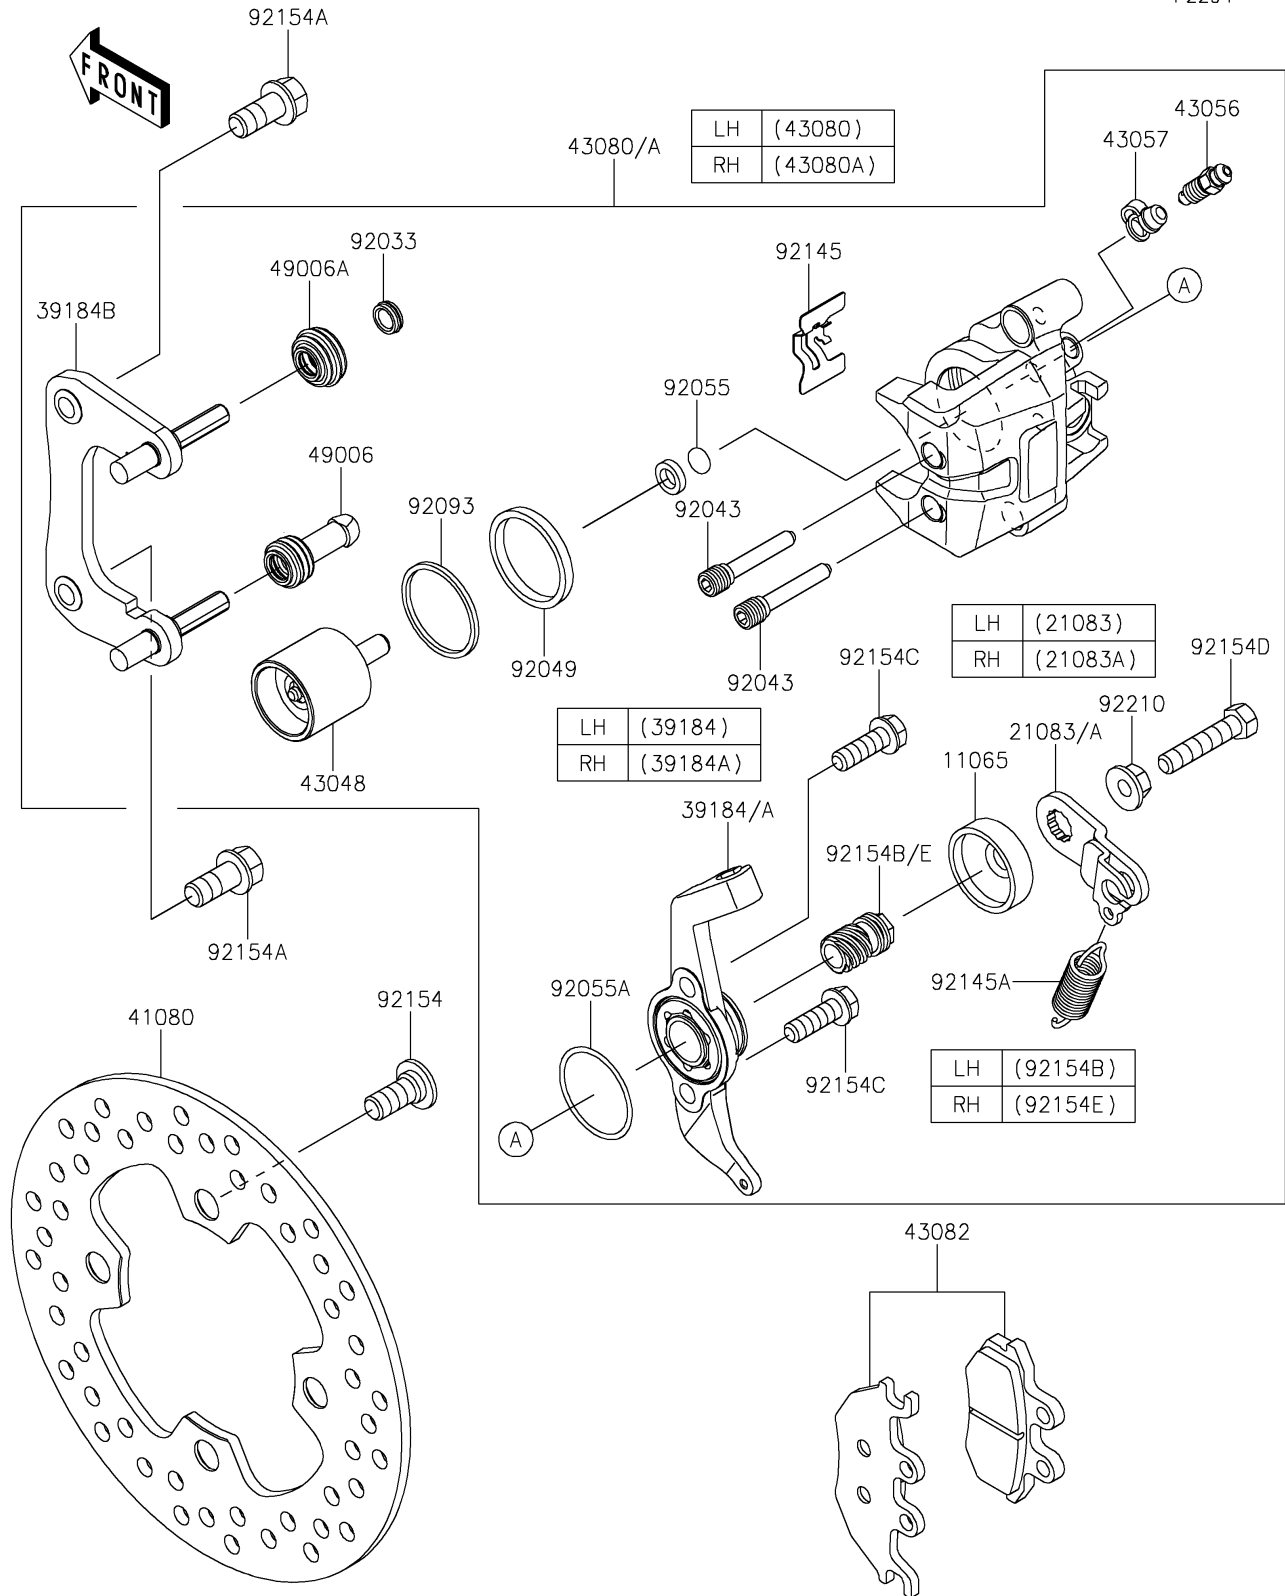

# 2025 MULE PRO-FX 1000 HD Edition PARTS DIAGRAM

Rear Brake

F2294

## 2025 MULE PRO-FX 1000 HD Edition PARTS LIST

### Rear Brake

ITEM NAME	PART NUMBER	QUANTITY
CAP (Ref # 11065)	11065-0870	2
ARM,BRAKE,RR,LH (Ref # 21083)	21083-0728	1
ARM,BRAKE,RR,RH (Ref # 21083A)	21083-0729	1
BRACKET-ASSY,LH (Ref # 39184)	39184-0042	1
BRACKET-ASSY,RH (Ref # 39184A)	39184-0043	1
BRACKET-ASSY (Ref # 39184B)	39184-0044	2
DISC (Ref # 41080)	41080-0608	2
PISTON-CALIPER (Ref # 43048)	43048-0027	2
BREATHER-BRAKE (Ref # 43056)	43056-0010	2
CAP-BREATHER (Ref # 43057)	43057-0552	2
CALIPER-SUB-ASSY,RR,LH (Ref # 43080)	43080-0163	1
CALIPER-SUB-ASSY,RR,RH (Ref # 43080A)	43080-0164	1
PAD-ASSY-BRAKE (Ref # 43082)	43082-0140	2
BOOT (Ref # 49006)	49006-0591	2
BOOT (Ref # 49006A)	49006-0592	2
RING-SNAP (Ref # 92033)	92033-0749	2
PIN (Ref # 92043)	92043-0818	4
SEAL-OIL (Ref # 92049)	92049-0765	2
RING-O (Ref # 92055)	92055-0793	2
RING-O (Ref # 92055A)	92055-0795	2
SEAL (Ref # 92093)	92093-0613	2
SPRING (Ref # 92145)	92145-1619	2
SPRING,RETURN,47MM (Ref # 92145A)	92145-1690	2
BOLT,SOCKET,10X23 (Ref # 92154)	92154-0713	8
BOLT,FLANGED,10X22 (Ref # 92154A)	92154-1327	4
BOLT,LH (Ref # 92154B)	92154-1479	1
BOLT (Ref # 92154C)	92154-1480	4
BOLT (Ref # 92154D)	92154-1481	2
BOLT,RH (Ref # 92154E)	92154-1503	1

### Rear Brake

ITEM NAME	PART NUMBER	QUANTITY
NUT (Ref # 92210)	92210-0912	2